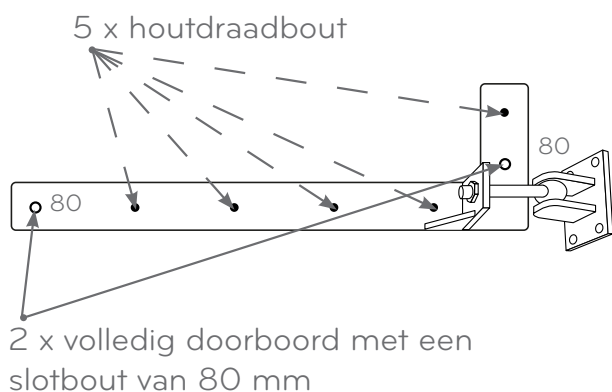

Bevestiging poortbeslag automatisatie

Zwaar beslag bovenaan

Zwaar beslag onderaan

! AANDACHT !

Dit blokje onderaan uw poort dient als bescherming tijdens transport en plaatsing. Dit mag dus na de plaatsing verwijderd worden.