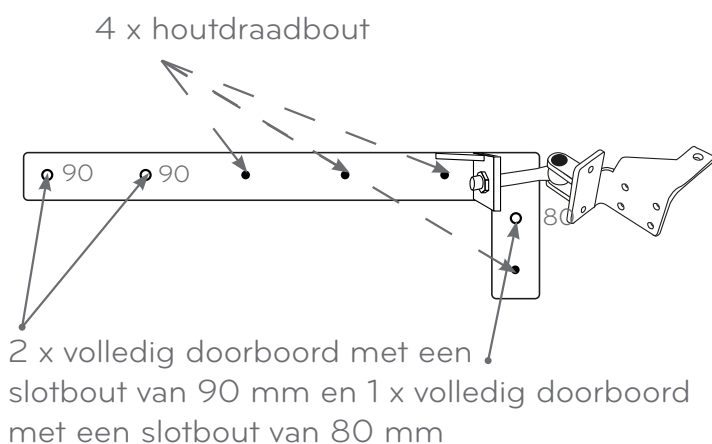

Bevestiging poortbeslag automatisatie

Zwaar beslag bovenaan

Zwaar beslag onderaan

! AANDACHT !

Dit blokje onderaan uw poort dient als bescherming tijdens transport en plaatsing. Dit mag dus na de plaatsing verwijderd worden.