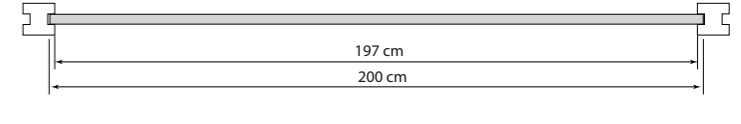

FURNAS

CALDEIRA

MASSIEF 178 cm

MASSIEF 200 cm

CURTIS

AERO

ITAUBA

LAMELLO

FLORENCE ENKELZIJDIG

FLORENCE DUBBELZIJDIG

DELTA

LINEA

VITAL HORIZONTAAL

PLANO

KWADRO

TA