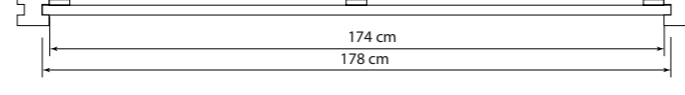

FURNAS

CALDEIRA

MASSIEF 178 cm

MASSIEF 200 cm

CURTIS

AERO

ITAUBA

LAMELLO

FLORENCE ENKELZIJDIG

FLORENCE DUBBELZIJDIG

DELTA

LINEA

VITAL HORIZONTAAL

PLANO

KWADRO

TA