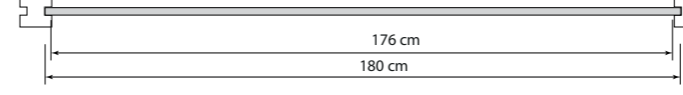

FURNAS

CALDEIRA

MASSIEF 178 cm

MASSIEF 200 cm

CURTIS

AERO

ITAUBA

LAMELLO

FLORENCE ENKELZIJDIG

FLORENCE DUBBELZIJDIG

DELTA

LINEA

VITAL HORIZONTAAL

PLANO

KWADRO

TA