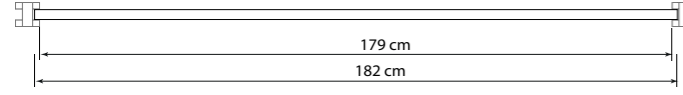

FURNAS

CALDEIRA

MASSIEF 178 cm

MASSIEF 200 cm

CURTIS

AERO

ITAUBA

LAMELLO

FLORENCE ENKELZIJDIG

FLORENCE DUBBELZIJDIG

DELTA

LINEA

VITAL HORIZONTAAL

PLANO

KWADRO

TA