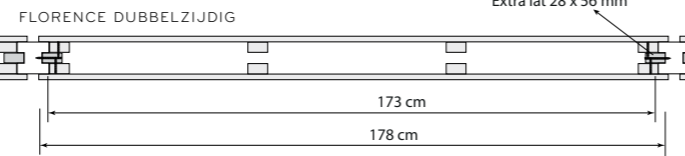

FURNAS

CALDEIRA

MASSIEF 178 cm

MASSIEF 200 cm

CURTIS

AERO

ITAUBA

LAMELLO

FLORENCE ENKELZIJDIG

FLORENCE DUBBELZIJDIG

DELTA

LINEA

VITAL HORIZONTAAL

PLANO

KWADRO

TA