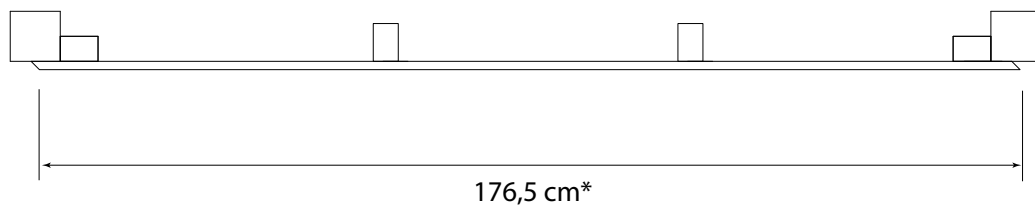

Le Trinito est construit avec des planches en différentes dimensions. Ça donne un effet de grossissement optique dans votre jardin.

La version horizontale a des extrémités biseautés pour minimaliser la visibilité de la rainure et augmenter votre effet visuel d'une paroi continue.

SAVIEZ-VOUS

- Planches en différentes dimensions
- Supports verticaux 45 x 56 mm
- Agrafes en inox
- Possibilité d'installer les panneaux sur les 2 côtés
- Prémonté

### CONSEIL

- Montage avec poteaux carrés 9 x 9 cm et L-attaches (voir brochure bois de jardin)

H X L	REF.
<b>Pin traité</b> 178 x 175,8 cm	23412
<b>Iroko</b> 178 x 176,5 cm	23422

\*Pin traité: 175,8 cm