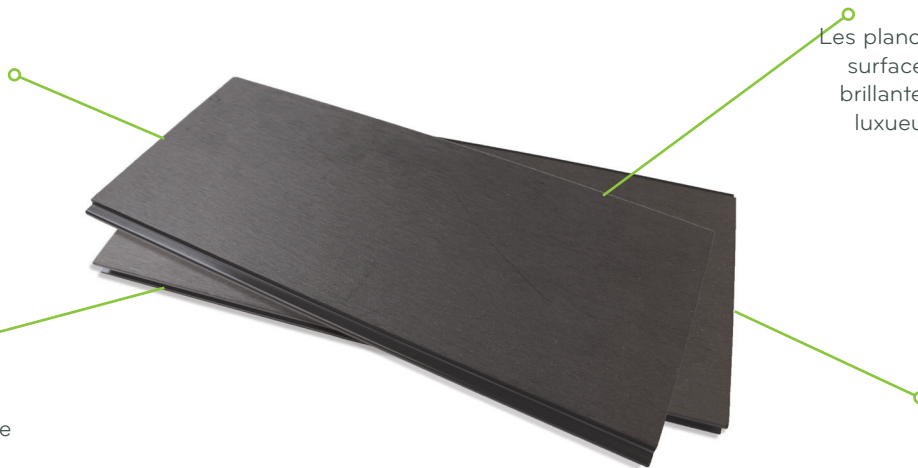

Pour plus d'info,
contactez-nous sur
info@exteriorliving.be
ou T. +32 51 21 13 48

SPÉCIFICATIONS TECHNIQUES

Le REJA est construit avec des planches WPC avec un profil solide et unique. Ces planches sont fixées l'un après l'autre sur un cadre en pin traité. En travaillant avec cette technique de panneaux pré-faites, un REJA peut être monté très rapide et facile.

profil unique

se compose de :
50% fibres de bois dur,
30% HDPE,
10% CaCO3 et
10% additives

TESTÉ! :

expansion minimale aux
variations de température

gris anthracite brossé

Les planchettes brossées ont une surface avec une structure non brillante. Cela crée un caractère luxueux, naturel et chaleureux.

Certification
FSC

REJA	TOKYO 220	TOKYO 270	TOKYO 270	TOKYO 360
Façade	2,20 m	2,70 m	2,70 m	3,60 m
Profondeur	1,95 m	2,20 m	2,70 m	2,70 m
Hauteur côté	2,12 m	2,12 m	2,12 m	2,12 m
Hauteur totale	2,29 m	2,29 m	2,29 m	2,29 m
Porte	100 x 200 cm	100 x 200 cm	100 x 200 cm	100 x 200 cm
Vitre	feuilleté opaque	feuilleté opaque	feuilleté opaque	feuilleté opaque
Fenêtre	option	option	option	136 x 37 cm
Couverture du toit	EPDM ou tôle d'acier	EPDM ou tôle d'acier	EPDM ou tôle d'acier	EPDM ou tôle d'acier

Chaque modèle est disponible avec bûcher de 1, 2, 3 ou 4 m

Contactez un de nos
representateurs
pour plus d'info

Option : sol en bois

PERFECT MATCH !

Créez l'uniformité dans votre jardin par combiner le REJA avec **les panneaux et portails Curtis**. La ligne Curtis est disponible en panneau plein, panneau avec vitre opaque de 45 cm, vitre claire de 90 cm ou panneau bas.