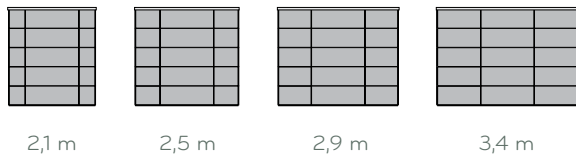

PANAMA - AVEC PORTE COULISSANTE

COULEURS

Le **Panama** est disponible en 2 couleurs:

- gris clair 0475 SEI (RAL7038)
- anthracite 0879 SEI (RAL 7024)

Le **cadre en aluminium** est aussi disponible en 2 couleurs:

- aluminium : RAL9006
- anthracite : RAL7024

FAÇADE

FAÇADE TERRASSE

BÛCHER

poteau en métal laqué

PANAMA	E	D	TOKYO E
Façade	2 m → 2,9 m	3,2 m → 3,7 m	2,9 m → 3,9 m
Profondeur	2,1 m → 3,4 m	2,1 m → 3,4 m	2,1 m → 3,4 m
Bûcher	1,3 m → 3,9 m	1,3 m → 3,9 m	1,3 m → 3,9 m
Hauteur totale	2,35 m	2,35 m	2,35 m
Épaisseur du bois	6 mm	6 mm	6 mm
Fenêtre	130 x 47 cm	130 x 47 cm	130 x 47 cm
Porte	80 x 184 cm	160 x 184 cm	130 cm x 184 cm
Couverture du toit	SIMPLE EPDM	DOUBLE EPDM	PORTE COULISSANTE EPDM