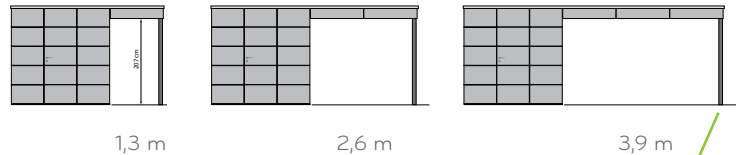

- aluminium : RAL9006
- anthracite : RAL7024

FAÇADE

FAÇADE TERRASSE

BÛCHER

poteau en métal laqué

PANAMA	E	D	TOKYO E
Façade	2 m → 2,9 m	3,2 m → 3,7 m	2,9 m → 3,9 m
Profondeur	2,1 m → 3,4 m	2,1 m → 3,4 m	2,1 m → 3,4 m
Bûcher	1,3 m → 3,9 m	1,3 m → 3,9 m	1,3 m → 3,9 m
Hauteur totale	2,35 m	2,35 m	2,35 m
Épaisseur du bois	6 mm	6 mm	6 mm
Fenêtre	130 x 47 cm	130 x 47 cm	130 x 47 cm
Porte	80 x 184 cm	160 x 184 cm	130 cm x 184 cm
Couverture du toit	SIMPLE EPDM	DOUBLE EPDM	PORTE COULISSANTE EPDM