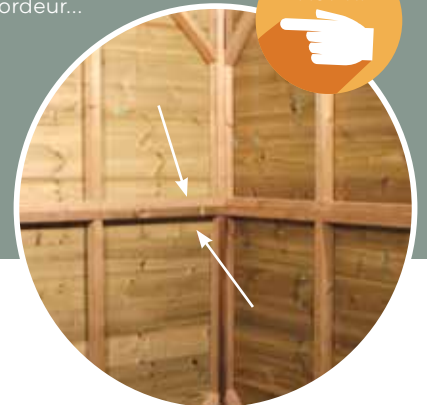

Snelle montage door 2 panelensysteem

Inox kruk

Beschikbaar in verschillende afmetingen

## TIP...

Woont u in een rijhuis? Dan is deze handige tuinconstructie ideaal voor u. De 2-delige wanden passen zo door uw voordeur...

EASY TIP

VINTAGE	200 TOKYO E	225 TOKYO E	275 TOKYO E	365 TOKYO D
<b>Voorgevel</b>	2,25 m	2,75 m	2,75 m	3,65 m
<b>Diepte</b>	2	2,25 m	2,75 m	2,75 m
<b>Zijkant hoogte</b>	2,05 m	2,05 m	2,05 m	2,05 m
<b>Totale hoogte</b>	2,18 m	2,18 m	2,18 m	2,18 m
<b>Wanddiktes</b>	<b>16 mm</b>	<b>16 mm</b>	<b>16 mm</b>	<b>16 mm</b>
<b>Deur</b>	103 x 190 cm ENKEL SCHUIF	103 x 190 cm ENKEL SCHUIF	103 x 190 cm ENKEL SCHUIF	166 x 190 cm DUBBEL SCHUIF
<b>Raam</b>	-	-	-	-
<b>Glas</b>	acide	acide	acide	acide
<b>Dakbedekking</b>	EPDM antraciet staalplaat	EPDM antraciet staalplaat	EPDM antraciet staalplaat	EPDM antraciet staalplaat