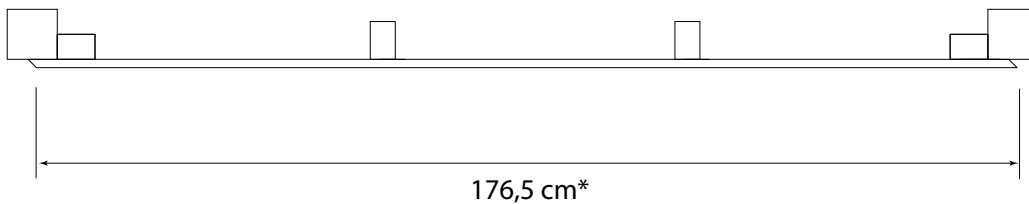

De Trinito is ontworpen met planken in verschillende afmetingen. Dat zorgt voor een visuele meerwaarde in uw tuin

De horizontale versie heeft afgeschuinde kanten. Zo minimaliseer je de zichtbaarheid van de naad en vergroot je visueel het effect van een doorlopende wand.

- Geschaafde planken in verschillende afmetingen
- Steunregels 45 x 56 mm
- Inox nagels
- Mogelijkheid om aan 2 zijden te installeren
- Opgemaakt

TIP

- Bevestiging met vierkantpalen 9 x 9 cm en L-hechtingen (zie tuinhoutbrochure)

H X L	REF.
Grenen 178 x 175,8 cm	23412
Iroko 178 x 176,5 cm	23422

*Grenen: 175,8 cm