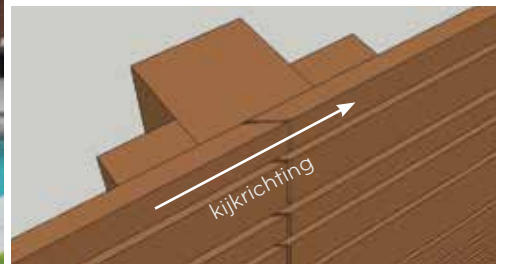

TRINITO - TUINSCHERM

CREËER ONEINDIGHEID IN UW TUIN ...

We presenteren een nieuw gamma moderne tuinschermen in den en iroko met een esthetische meerwaarde. Doordat de palen na plaatsing niet zichtbaar zijn, vormen de panelen één doorlopende wand.

De Trinito is ontworpen met planken in verschillende afmetingen. Dat zorgt voor een visuele meerwaarde in uw tuin

De horizontale versie heeft afgeschuinde kanten. Zo minimaliseer je de zichtbaarheid van de naad en vergroot je visueel het effect van een doorlopende wand.

- Geschaafde planken in verschillende afmetingen
- Steunregels 45 x 56 mm
- Inox nagels
- Mogelijkheid om aan 2 zijden te installeren
- Opgemaakt

TIP

- Bevestiging met vierkantpalen 9 x 9 cm en L-hechtingen (zie tuinhoutbrochure)