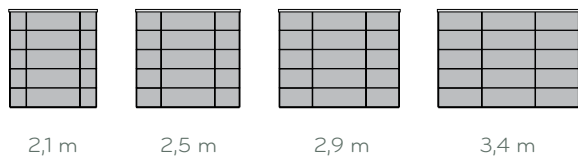

PANAMA - MET SCHUIFDEUR

KLEUREN

De **Panama** is standaard beschikbaar in 2 kleuren:

- lichtgrijs 0475 SEI (RAL7038)
- anthraciet 0879 SEI (RAL 7024)

Het **aluminium frame** is ook beschikbaar in 2 kleuren :

- aluminium : RAL9006
- anthraciet : RAL7024

VOORGEVELS

ZIJGEVELS

LUIFELS

metalen gelakte paal

PANAMA	E	D	TOKYO E
Voorgevel	2 m → 2,9 m	3,2 m → 3,7 m	2,9 m → 3,9 m
Diepte	2,1 m → 3,4 m	2,1 m → 3,4 m	2,1 m → 3,4 m
Zijlufel	1,3 m → 3,9 m	1,3 m → 3,9 m	1,3 m → 3,9 m
Totale hoogte	2,35 m	2,35 m	2,35 m
Wanddikte	6 mm	6 mm	6 mm
Raam	130 x 47 cm	130 x 47 cm	130 x 47 cm
Deur	80 x 184 cm	160 x 184 cm	130 cm x 184 cm
Dakbedekking	ENKEL EPDM	DUBBEL EPDM	SCHUIFDEUR EPDM

Voor meer info,
bezoek ons op
www.exteriorliving.be