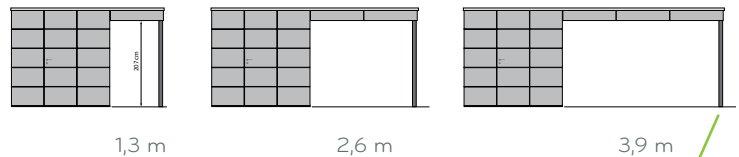

LUIFELS

metalen gelakte paal