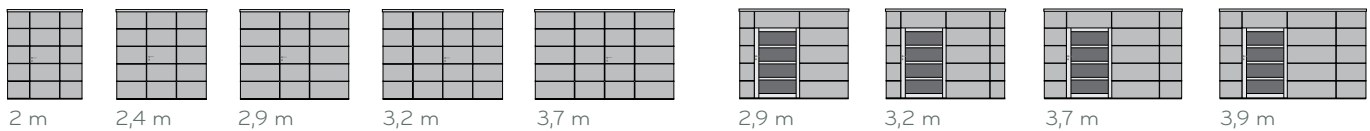

VOORGEVELS