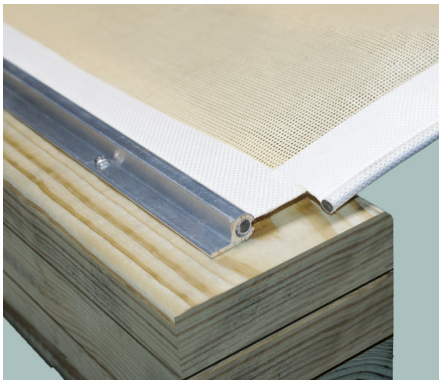

LUNA - DRUKGEÏMPREGNEERD GRENHOUT

TOPPER

Wilt u ten volle genieten van uw tuin en van het buitenleven? Deze Luna zorgt ervoor dat u overdag beschermd bent tegen UV-stralen en 's avonds is dit de perfecte plaats om gezellig samen te zijn met vrienden. Kies zelf de functie van deze modulaire en moderne tuinconstructie: tuinkamer, overdekt terras, jacuzzi, loungehoek bij het zwembad, outdoor kitchen,...

EXTERIOR
LIVING

DESIGN TIP...

DE LUNA EN HET LUCCA TUINSET
PASSEN PERFECT BIJ ELKAAR.
IDEALE MATCH.

PERFECT
MATCH

VOORBEELD OPSTELLINGEN

3 wand-elementen + 2 palen

4 wand-elementen + 3 palen

7 wand-elementen + 5 palen

8 wand-elementen + 8 palen

STRUCTUUR

(A) Basisstructuur,
volledig open

(B) Basisstructuur met
polyestergaas (wit, beige, grijs)

(C) Basisstructuur met
luna dak panelen

BASISUITVOERING

- Verticale palen 120 x 120 x 3000 mm, gelamelleerde horizontale liggers 120 x 160 mm in vuren
- Dakbalken 58 x 170 mm
- Wanden in beide richtingen monteerbaar
- Metalen verbindingshoeken
- Den + drukgeïmpregneerd

L X H	REF.
300 x 300 cm	20591
400 x 300 cm	20592
500 x 300 cm	20594
400 x 400 cm	20593

OPTIES :

- Wandelement = bestaat uit 2 luna panelen 87 x 110 cm met lamellen 21 x 58 mm + 1 paal 58 x 66 mm - ref. 20959
- Paal 58 x 66 x 220 mm