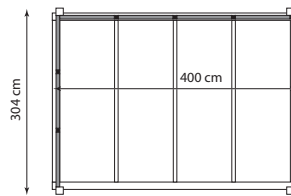

8 wand-elementen + 8 palen

STRUCTUUR

(A) Basisstructuur,
volledig open

(B) Basisstructuur met
polyestergaas (wit, beige, grijs)

(C) Basisstructuur met
luna dak panelen

BASISUITVOERING

- Verticale palen 120 x 120 x 3000 mm, gelamelleerde horizontale liggers 120 x 160 mm in vuren
- Dakbalken 58 x 170 mm
- Wanden in beide richtingen monteerbaar
- Metalen verbindingshoeken
- Den + drukgeïmpregneerd

L X H	REF.
300 x 300 cm	20591
400 x 300 cm	20592
500 x 300 cm	20594
400 x 400 cm	20593

OPTIES :

- Wandelement = bestaat uit 2 luna panelen 87 x 110 cm met lamellen 21 x 58 mm + 1 paal 58 x 66 mm - ref. 20959
- Paal 58 x 66 x 220 mm