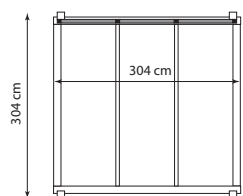

VOORBEELD OPSTELLINGEN

3 wand-elementen + 2 palen