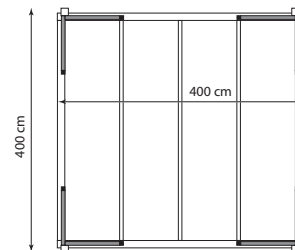

8 wand-elementen + 8 palen

STRUCTUUR

(A) Basisstructuur,
volledig open

(B) Basisstructuur met
polyestergaas (wit, beige, grijs)

(C) Basisstructuur met
luna dak panelen

BASISUITVOERING

- Verticale palen 120 x 120 x 3000 mm, gelamelleerde horizontale liggers 120 x 160 mm in vuren
- Dakbalken 58 x 170 mm
- Wanden in beide richtingen monteerbaar
- Metalen verbindingshoeken
- Den + drukgeïmpregneerd

L X H	REF.
300 x 300 cm	20591
400 x 300 cm	20592
500 x 300 cm	20594
400 x 400 cm	20593

OPTIES :

- Wandelement = bestaat uit 2 luna panelen 87 x 110 cm met lamellen 21 x 58 mm + 1 paal 58 x 66 mm - ref. 20959
- Paal 58 x 66 x 220 mm