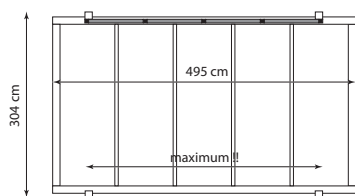

4 wand-elementen + 3 palen