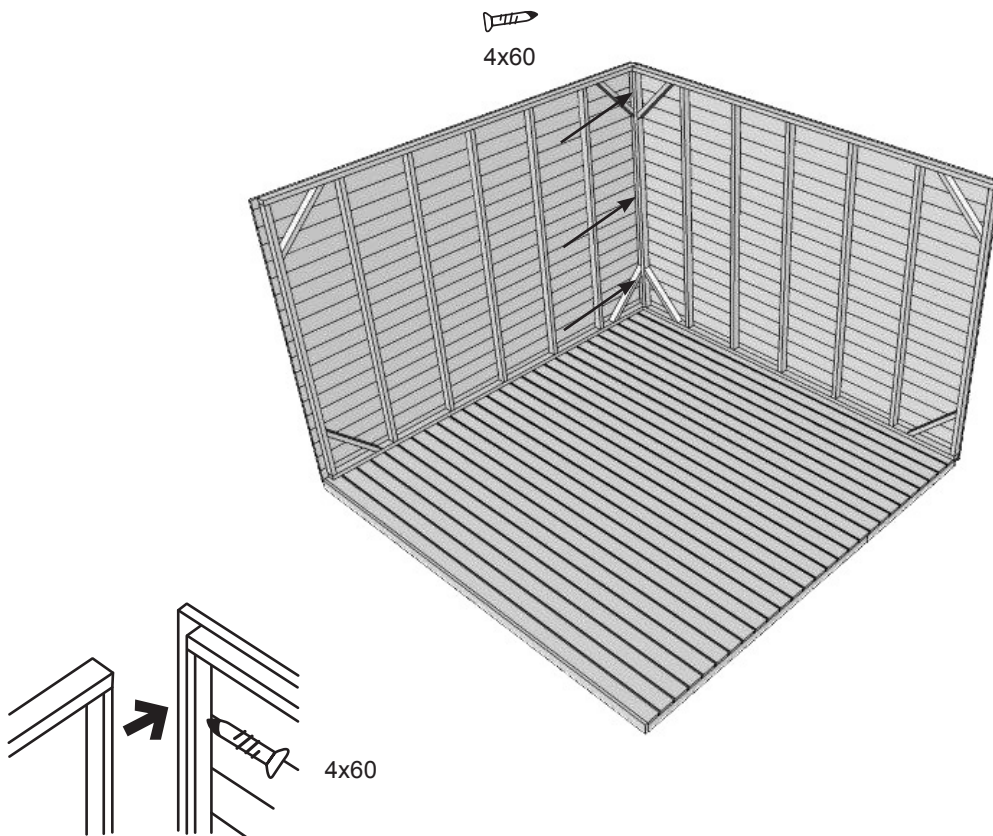

PN19 - Traditioneel / Traditionnel / Traditional

met zijlufel 150cm / avec bûcher 150cm / with side roof 150cm

Montagehandleiding
Notice de montage
Manual

www.tack.be

V01_130812

01

02

03

04

05

06

07

08

09

10

11

12

13

14

15

16

→ 2.4x50

18

 4x40 inox