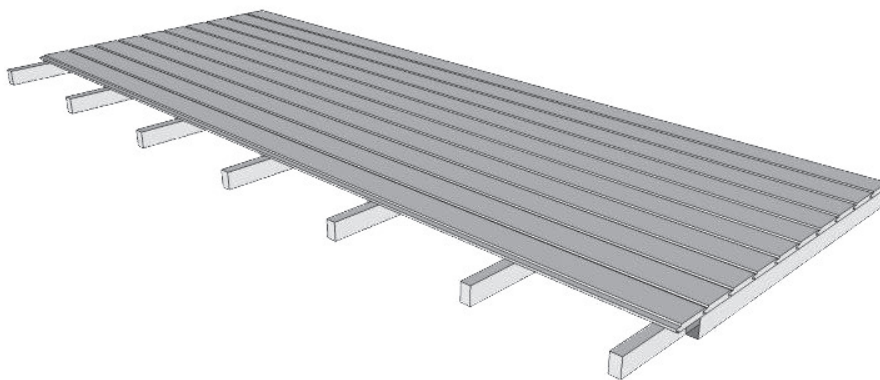

PN19 - Traditioneel / Traditionnel / Traditional

met zijlufel 150cm / avec bûcher 150cm / with side roof 150cm

Montagehandleiding
Notice de montage
Manual

www.tack.be

V01_130812

01

02

03