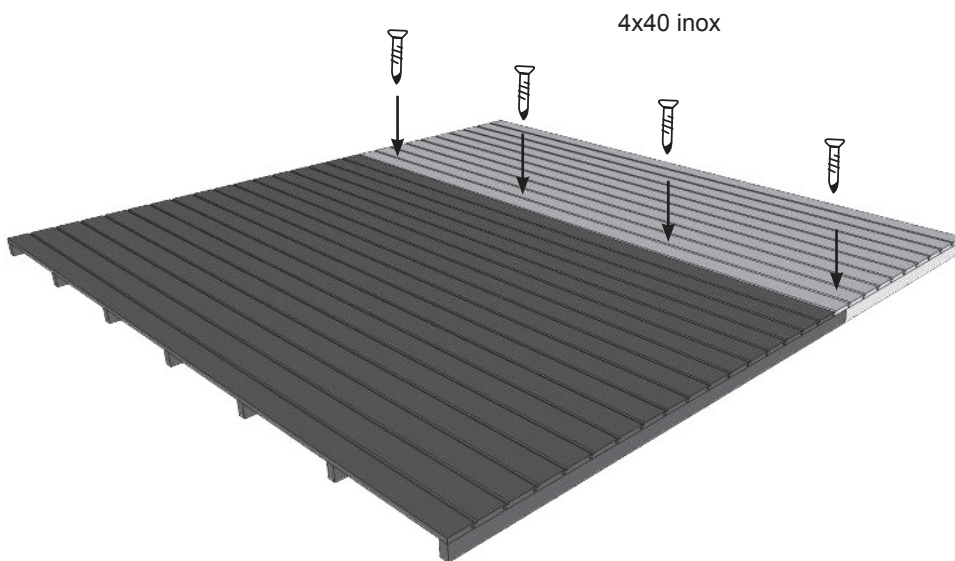

PN19 - Traditioneel / Traditionnel / Traditional

met zijlufel 150cm / avec bûcher 150cm / with side roof 150cm

Montagehandleiding
Notice de montage
Manual

www.tack.be

V01_130812

01

02

03

04

05

06

07

08

09

10

11

12

13

14

15

16

→ 2.4x50

18

 4x40 inox