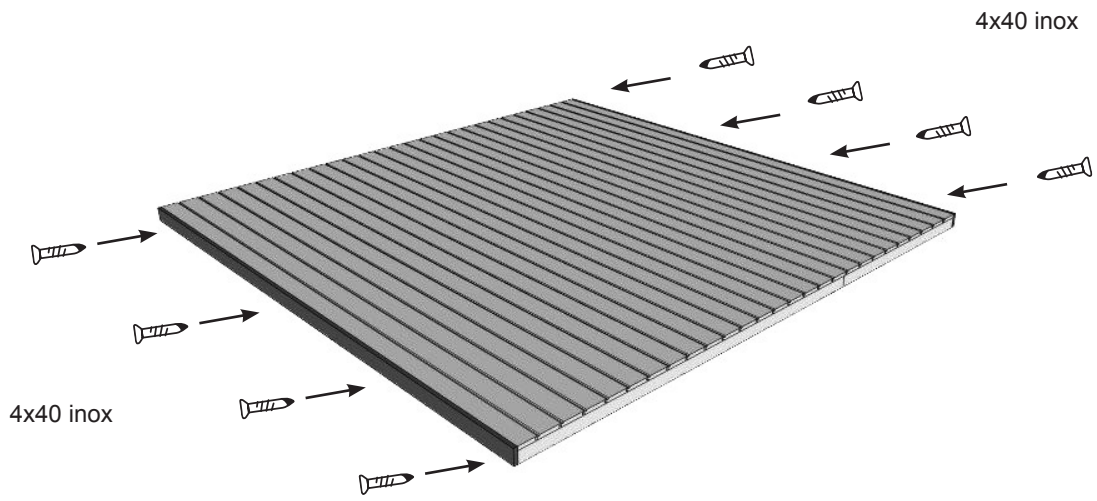

PN19 - Traditioneel / Traditionnel / Traditional

met zijlufel 150cm / avec bûcher 150cm / with side roof 150cm

Montagehandleiding
Notice de montage
Manual

www.tack.be

V01_130812

01

02

03

12

13

14

15

16

→ 2.4x50

18

 4x40 inox