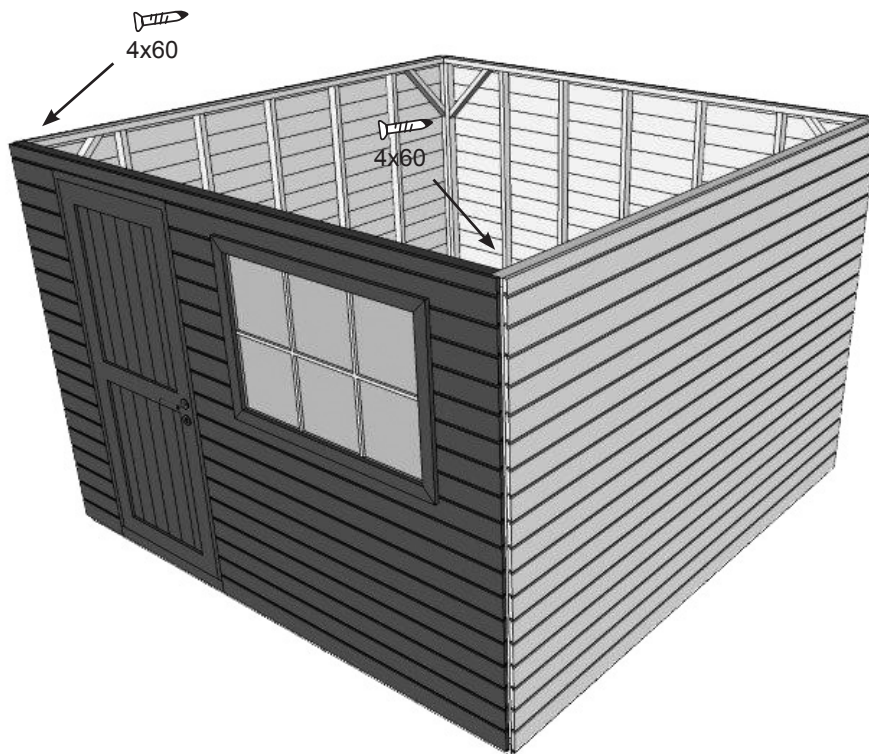

PN19 - Traditioneel / Traditionnel / Traditional

met zijlufel 150cm / avec bûcher 150cm / with side roof 150cm

Montagehandleiding
Notice de montage
Manual

www.tack.be

V01_130812

01

02

03

04

05

06

07

08

09

10

11