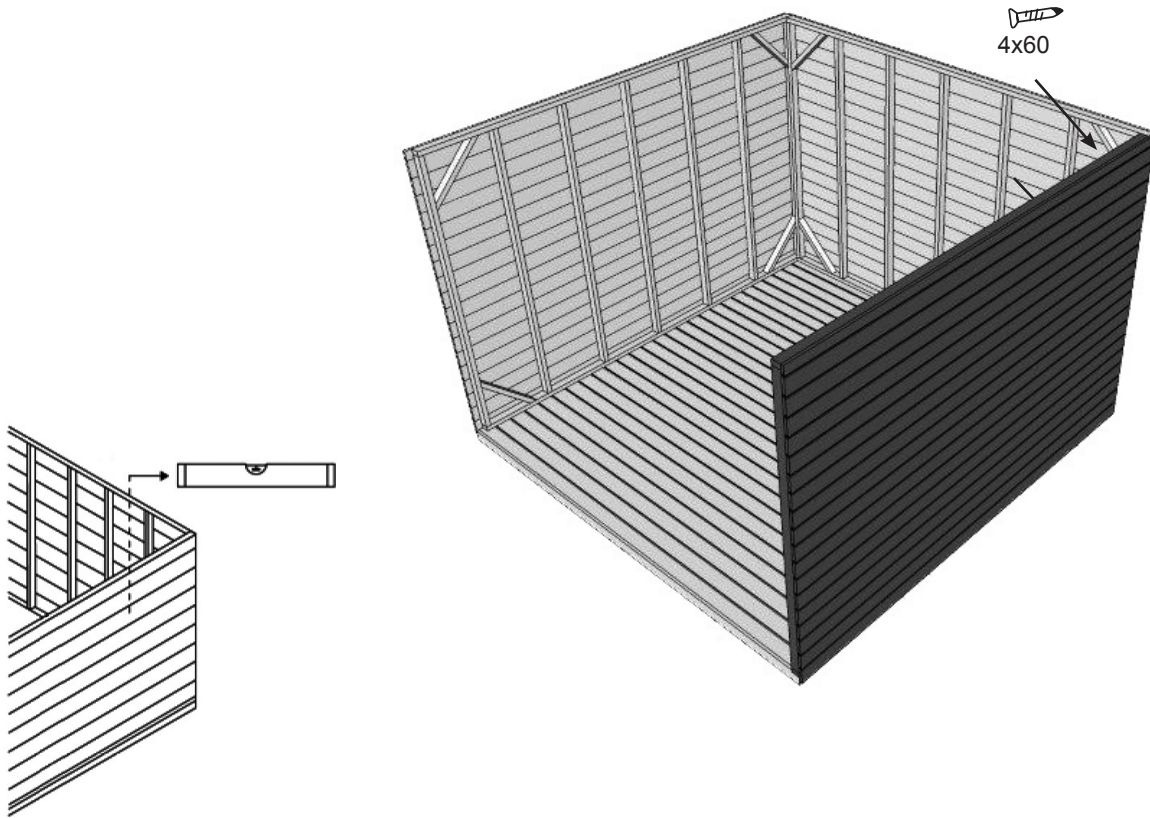

PN19 - Traditioneel / Traditionnel / Traditional

met zijlufel 150cm / avec bûcher 150cm / with side roof 150cm

Montagehandleiding
Notice de montage
Manual

www.tack.be

V01_130812

01

02

03

04

05

06

07

08

09

10

11

12

13

14

15

16

→ 2.4x50

18

 4x40 inox