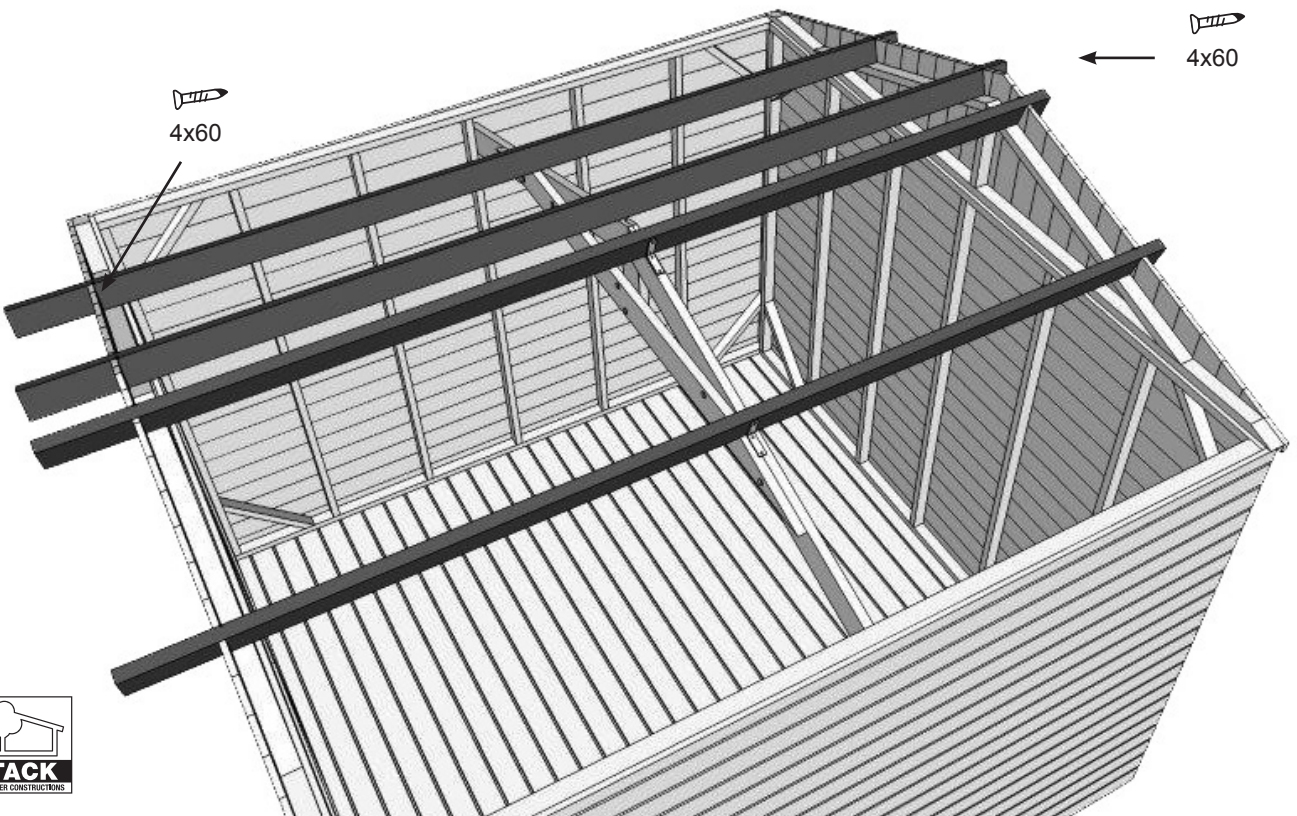

PN19 - Traditioneel / Traditionnel / Traditional

met zijlufel 150cm / avec bûcher 150cm / with side roof 150cm

Montagehandleiding
Notice de montage
Manual

www.tack.be

V01_130812

01

02

03

04

05

06

07

08

09

10

11

12

13

14

15

16

→ 2.4x50

18

 4x40 inox