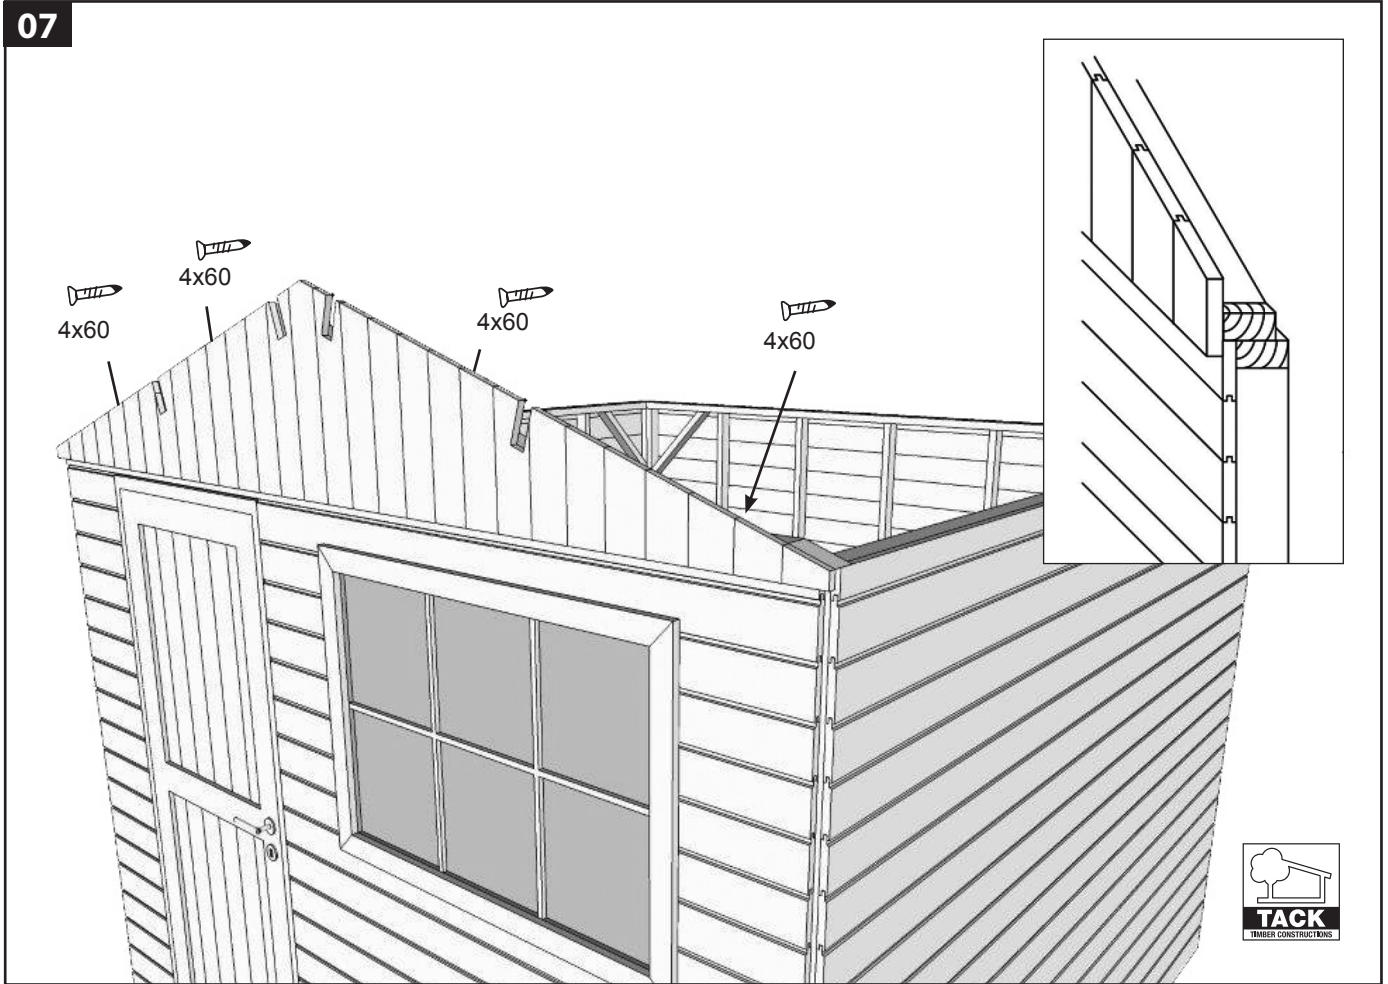

PN19 - Traditioneel / Traditionnel / Traditional

met zijlufel 150cm / avec bûcher 150cm / with side roof 150cm

Montagehandleiding
Notice de montage
Manual

www.tack.be

V01_130812

01

02

03

04

05

06

07

08

09

10

11