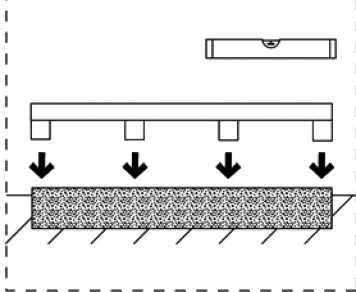

PN zadeldak

01 option

02 option

03 option

04

06

07

08

17

18

19

20 optie voordak 80cm

21

22

23

4x40 inox