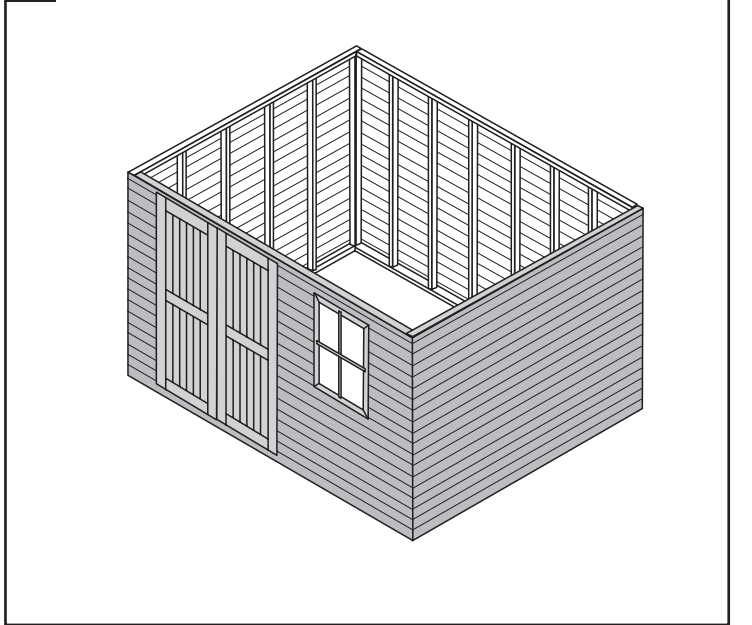

PN zadeldak

01 option

02 option

03 option

04

06

07

08

09

10

11

12

13

14

15

16

17

18

19

20 optie voordak 80cm

21

22

23

4x40 inox