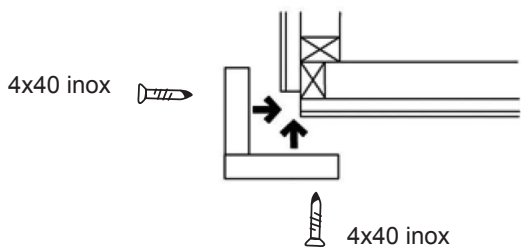

17

18

19

20 optie voordak 80cm

21

22

23

4x40 inox