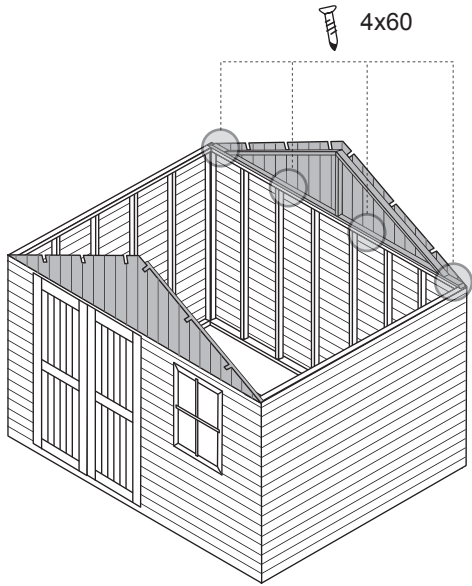

PN zadeldak

01 option

02 option

03 option

04

06

07

08

09

10

11

12

13

14

15

16

17

18

19

20 optie voordak 80cm

21

22

23

4x40 inox