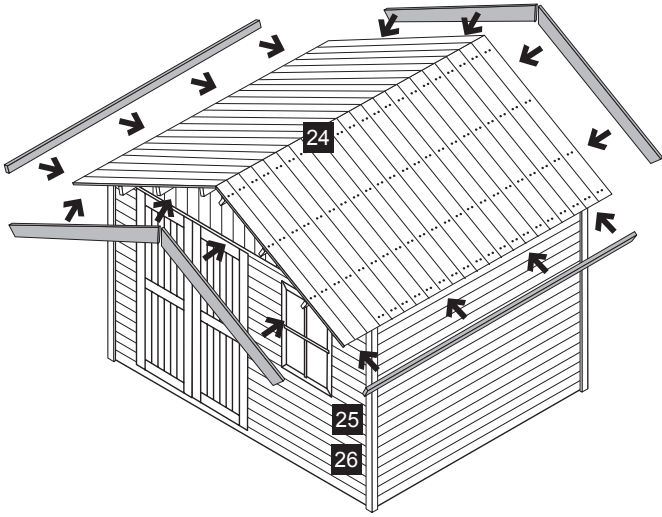

17

18

19

20 optie voordak 80cm

21

22

23

4x40 inox