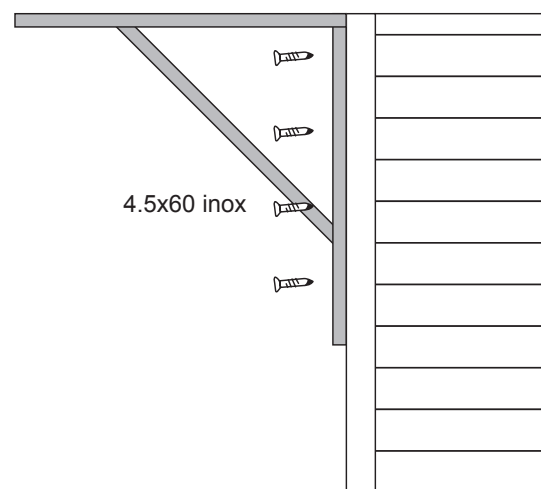

17

18

19

20 optie voordak 80cm

21

22

23

4x40 inox