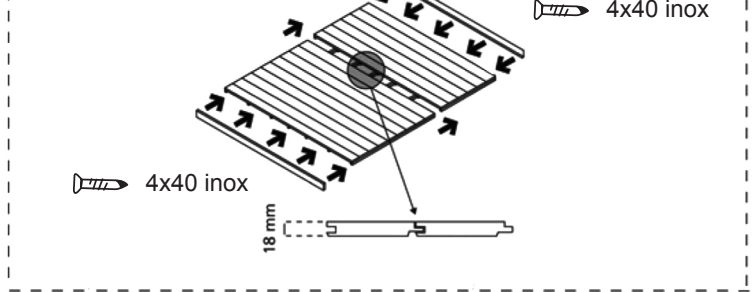

PN zadeldak

01 option

02 option

03 option

04

06

07

08

17

18

19

20 optie voordak 80cm

21

22

23

4x40 inox