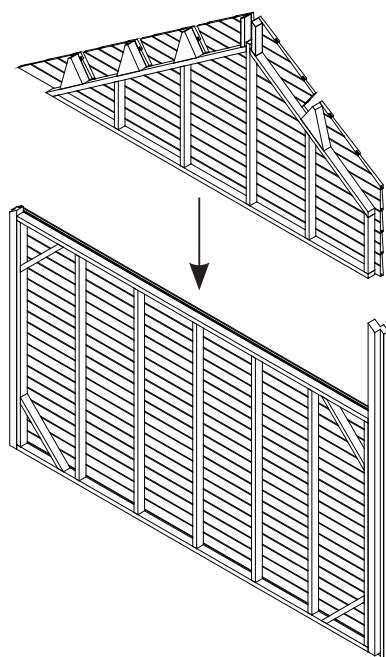

PN RABAT SHEFFIELD E

Montagehandleiding

Notice de montage

Manual

Montageanleitung

www.tack.be

01

Ø 4 x 60mm

14

Ø 5 x 80mm

15

Ø 5 x 80mm

16

17

18

19