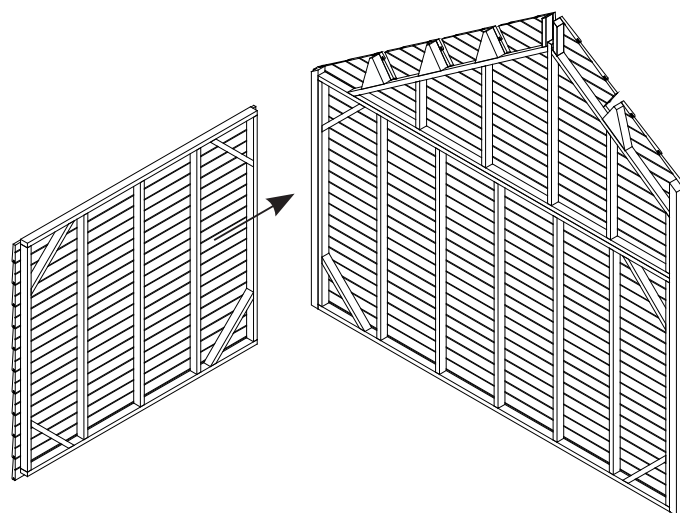

PN RABAT SHEFFIELD E

Montagehandleiding

Notice de montage

Manual

Montageanleitung

www.tack.be

01

Ø 4 x 60mm

02

Ø 4 x 60mm