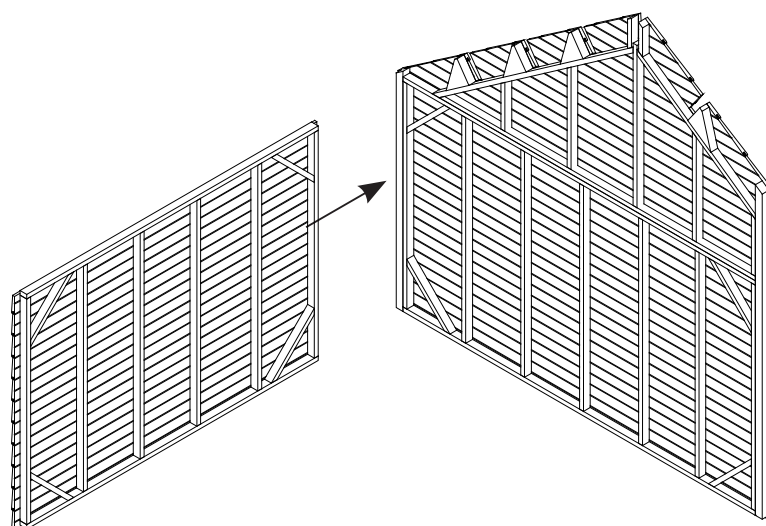

PN RABAT SHEFFIELD D

Montagehandleiding

Notice de montage

Manual

Montageanleitung

www.tack.be

01

Ø 4 x 60mm

02

Ø 4 x 60mm