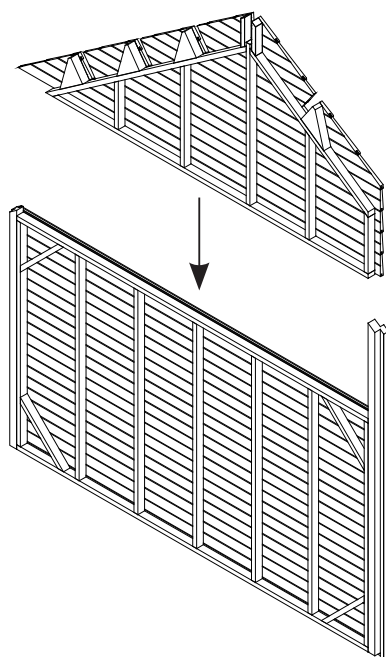

PN RABAT SHEFFIELD D

Montagehandleiding

Notice de montage

Manual

Montageanleitung

www.tack.be

01

Ø 4 x 60mm

10

Ø 4 x 60mm

11

Ø 4 x 60mm

12

13

14

Ø 5 x 80mm

22

23

3 x 20mm