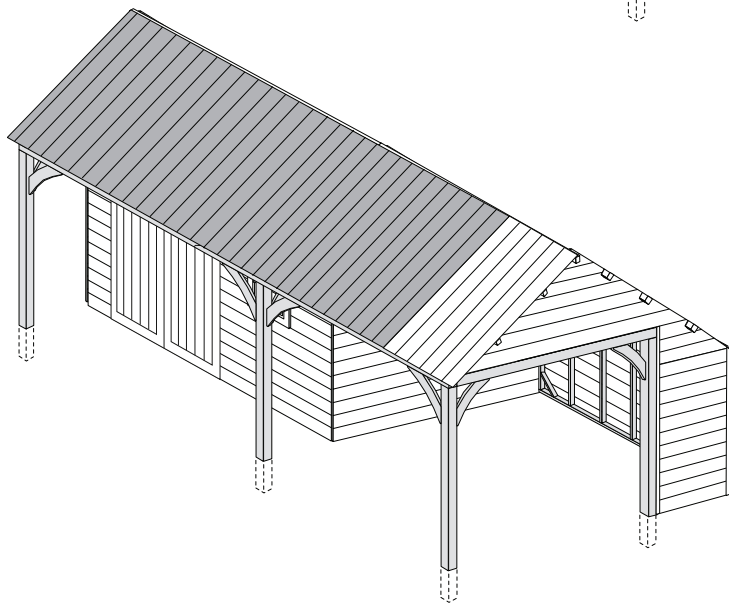

Montage handleiding
Notice de montage
Manual
Montage-Anleitung
Manual de montaje

LODGE VT

www.tack.be

Ø 4 x 60 mm

M10 x 100 mm

Ø 4 x 60 mm

⌋ Ø 2.4 x 50 mm

⌋ Ø 2.4 x 50 mm

⌋ Ø 4 x 60 mm

⌋ Ø 4 x 60 mm

⌋ Ø 4 x 60 mm

⌋ Ø 2.4 x 50 mm

⌋ Ø 4 x 60 mm

Ø 4 x 40 mm

Ø 4 x 40 mm

Ø 4 x 40 mm

Deur - Porte - Door - Tür - Puerta

Dakbedekking - Couverture du toit - Roof cladding - Dachabdeckung - Cubierta del techo

Gelamineerde shingels - Shingles stratifiés - Laminated shingles - Geschichtete Schindeln - Tejas asfálticas laminadas