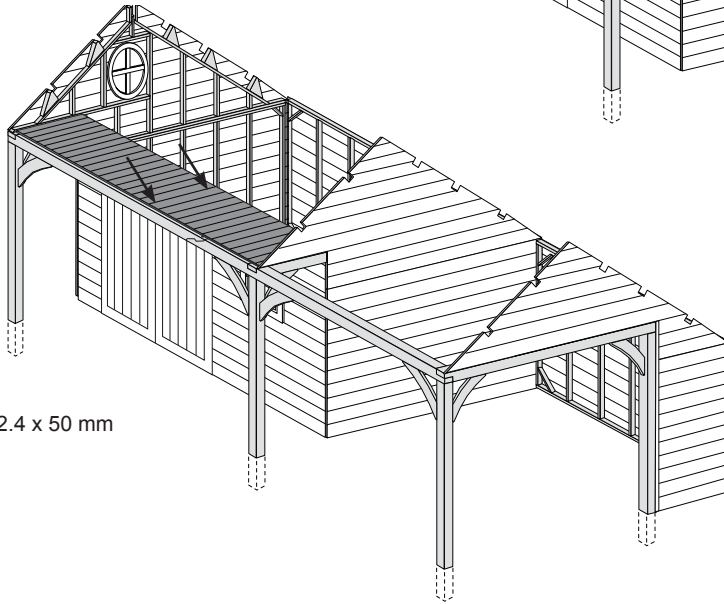

Montage handleiding
Notice de montage
Manual
Montage-Anleitung
Manual de montaje

LODGE VT

www.tack.be

Ø 4 x 60 mm

M10 x 100 mm

Ø 4 x 60 mm

⌋ Ø 2.4 x 50 mm

⌋ Ø 2.4 x 50 mm

⌋ Ø 4 x 60 mm

⌋ Ø 4 x 60 mm

⌋ Ø 4 x 60 mm

⌋ Ø 2.4 x 50 mm

⌋ Ø 4 x 60 mm

Ø 4 x 40 mm

Ø 4 x 40 mm

Ø 4 x 40 mm

Deur - Porte - Door - Tür - Puerta

Dakbedekking - Couverture du toit - Roof cladding - Dachabdeckung - Cubierta del techo

Gelamineerde shingels - Shingles stratifiés - Laminated shingles - Geschichtete Schindeln - Tejas asfálticas laminadas