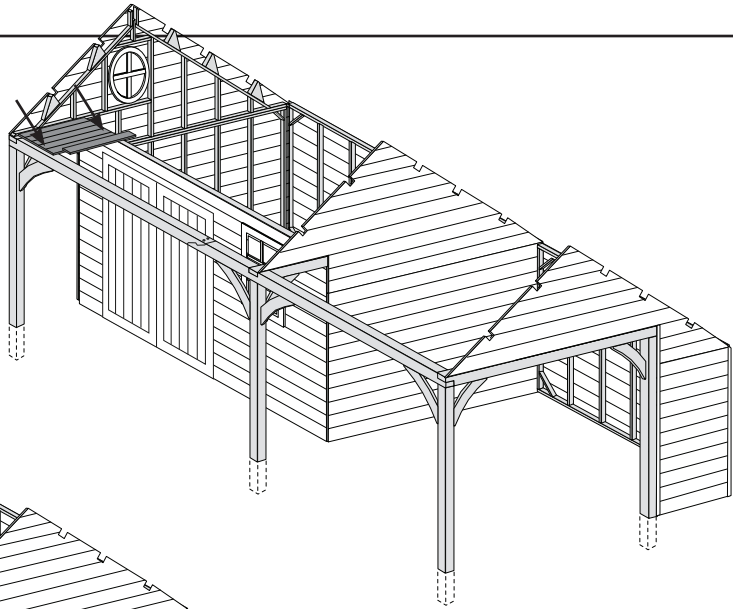

Montage handleiding
Notice de montage
Manual
Montage-Anleitung
Manual de montaje

LODGE VT

www.tack.be

Ø 4 x 60 mm

M10 x 100 mm

Ø 4 x 60 mm

⌋ Ø 2.4 x 50 mm

⌋ Ø 2.4 x 50 mm

⌋ Ø 4 x 60 mm

⌋ Ø 4 x 60 mm

⌋ Ø 4 x 60 mm

⌋ Ø 2.4 x 50 mm

⌋ Ø 4 x 60 mm

Ø 4 x 40 mm

Ø 4 x 40 mm

Ø 4 x 40 mm

Deur - Porte - Door - Tür - Puerta

Dakbedekking - Couverture du toit - Roof cladding - Dachabdeckung - Cubierta del techo

Gelamineerde shingels - Shingles stratifiés - Laminated shingles - Geschichtete Schindeln - Tejas asfálticas laminadas