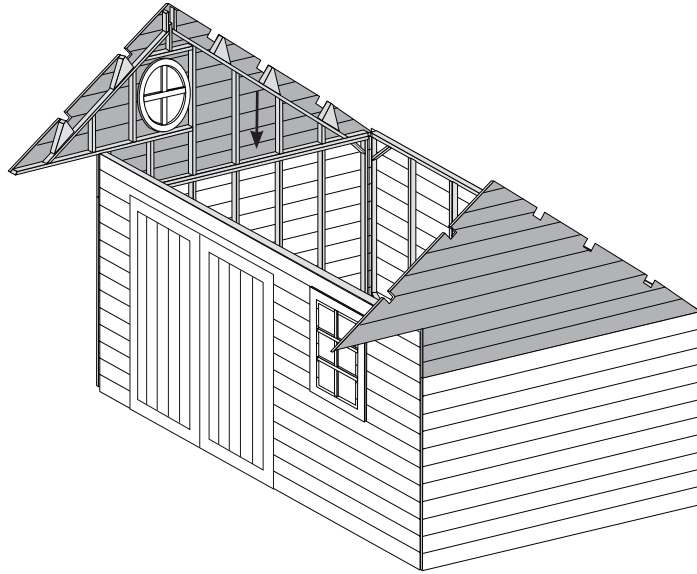

Montage handleiding
Notice de montage
Manual
Montage-Anleitung
Manual de montaje

LODGE VT

www.tack.be

Ø 4 x 60 mm

M10 x 100 mm

Ø 4 x 60 mm

⌋ Ø 2.4 x 50 mm

⌋ Ø 2.4 x 50 mm

Deur - Porte - Door - Tür - Puerta

Dakbedekking - Couverture du toit - Roof cladding - Dachabdeckung - Cubierta del techo

Gelamineerde shingels - Shingles stratifiés - Laminated shingles - Geschichtete Schindeln - Tejas asfálticas laminadas