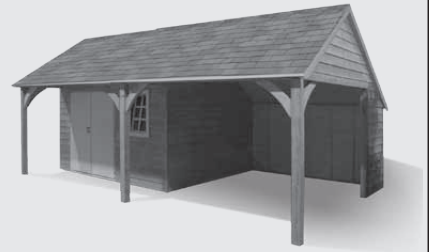

Montage handleiding
Notice de montage
Manual
Montage-Anleitung
Manual de montaje

LODGE VT

www.tack.be

Ø 4 x 60 mm

M10 x 100 mm

Ø 4 x 60 mm

⌋ Ø 2.4 x 50 mm

⌋ Ø 2.4 x 50 mm