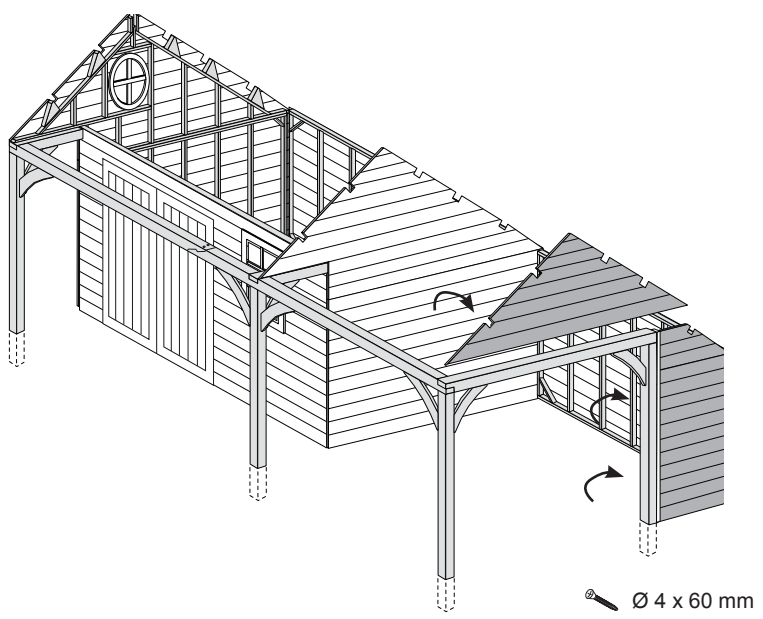

Montage handleiding
Notice de montage
Manual
Montage-Anleitung
Manual de montaje

LODGE VT

www.tack.be

Ø 4 x 60 mm

M10 x 100 mm

Ø 4 x 60 mm

⌋ Ø 2.4 x 50 mm

⌋ Ø 2.4 x 50 mm

⌋ Ø 4 x 60 mm

⌋ Ø 4 x 60 mm

⌋ Ø 4 x 60 mm

⌋ Ø 2.4 x 50 mm

⌋ Ø 4 x 60 mm

Ø 4 x 40 mm

Ø 4 x 40 mm

Ø 4 x 40 mm

Deur - Porte - Door - Tür - Puerta

Dakbedekking - Couverture du toit - Roof cladding - Dachabdeckung - Cubierta del techo

Gelamineerde shingels - Shingles stratifiés - Laminated shingles - Geschichtete Schindeln - Tejas asfálticas laminadas