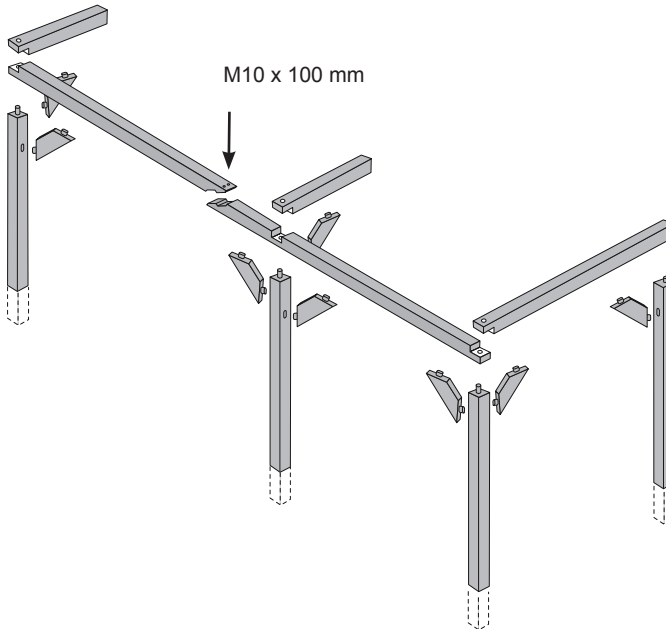

Montage handleiding
Notice de montage
Manual
Montage-Anleitung
Manual de montaje

LODGE VT

www.tack.be

Ø 4 x 60 mm

M10 x 100 mm

Ø 4 x 60 mm

⌋ Ø 2.4 x 50 mm

⌋ Ø 2.4 x 50 mm

⌋ Ø 4 x 60 mm

⌋ Ø 4 x 60 mm

⌋ Ø 4 x 60 mm

⌋ Ø 2.4 x 50 mm

⌋ Ø 4 x 60 mm

Ø 4 x 40 mm

Ø 4 x 40 mm

Ø 4 x 40 mm