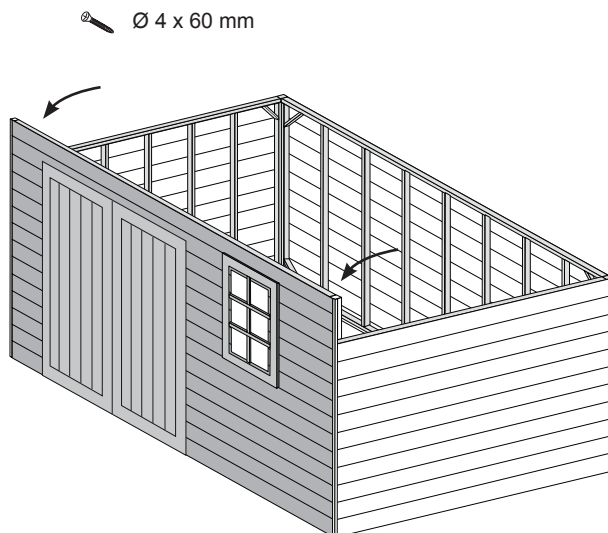

Montage handleiding
Notice de montage
Manual
Montage-Anleitung
Manual de montaje

LODGE VT

www.tack.be

Ø 4 x 60 mm

M10 x 100 mm

Ø 4 x 60 mm

⌋ Ø 2.4 x 50 mm

⌋ Ø 2.4 x 50 mm

⌋ Ø 4 x 60 mm

⌋ Ø 4 x 60 mm

⌋ Ø 4 x 60 mm

⌋ Ø 2.4 x 50 mm

⌋ Ø 4 x 60 mm

Ø 4 x 40 mm

Ø 4 x 40 mm

Ø 4 x 40 mm