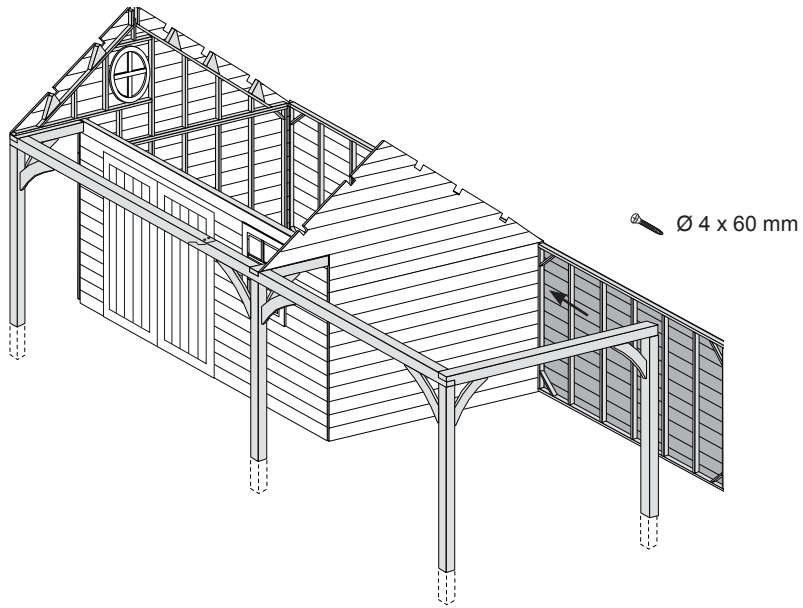

Montage handleiding
Notice de montage
Manual
Montage-Anleitung
Manual de montaje

LODGE VT

www.tack.be

Ø 4 x 60 mm

M10 x 100 mm

Ø 4 x 60 mm

⌋ Ø 2.4 x 50 mm

⌋ Ø 2.4 x 50 mm

⌋ Ø 4 x 60 mm

⌋ Ø 4 x 60 mm

⌋ Ø 4 x 60 mm

⌋ Ø 2.4 x 50 mm

⌋ Ø 4 x 60 mm

Ø 4 x 40 mm

Ø 4 x 40 mm

Ø 4 x 40 mm

Deur - Porte - Door - Tür - Puerta

Dakbedekking - Couverture du toit - Roof cladding - Dachabdeckung - Cubierta del techo

Gelamineerde shingels - Shingles stratifiés - Laminated shingles - Geschichtete Schindeln - Tejas asfálticas laminadas