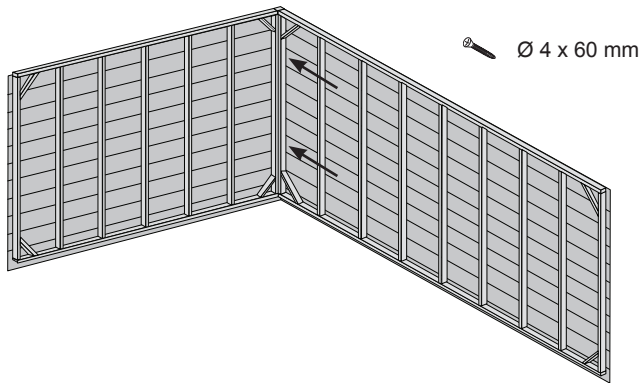

Montage handleiding
Notice de montage
Manual
Montage-Anleitung
Manual de montaje

LODGE VT

www.tack.be

Ø 4 x 60 mm

M10 x 100 mm

Ø 4 x 60 mm

⌋ Ø 2.4 x 50 mm

⌋ Ø 2.4 x 50 mm

⌋ Ø 4 x 60 mm

⌋ Ø 4 x 60 mm

⌋ Ø 4 x 60 mm

⌋ Ø 2.4 x 50 mm

⌋ Ø 4 x 60 mm

Ø 4 x 40 mm

Ø 4 x 40 mm

Ø 4 x 40 mm