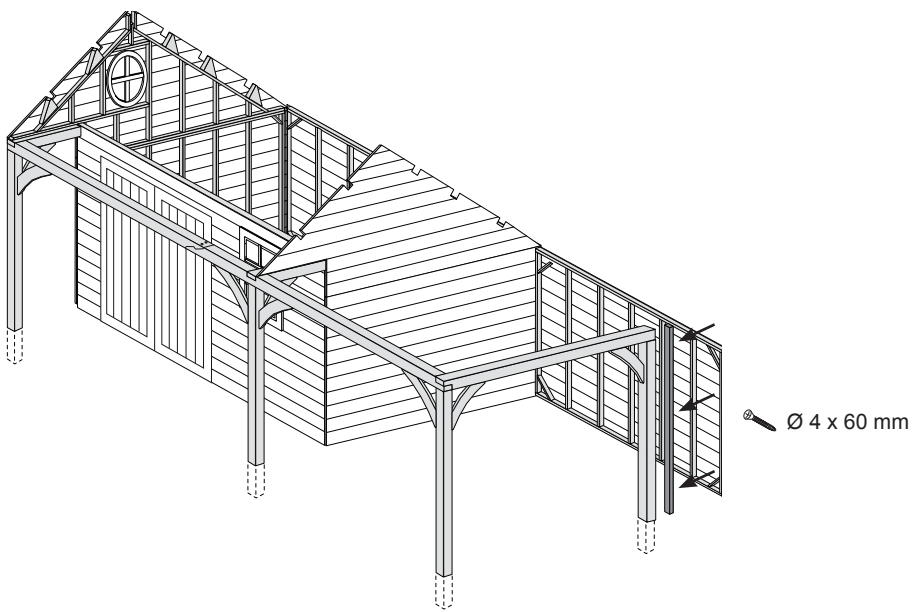

Montage handleiding
Notice de montage
Manual
Montage-Anleitung
Manual de montaje

LODGE VT

www.tack.be

Ø 4 x 60 mm

M10 x 100 mm

Ø 4 x 60 mm

⌋ Ø 2.4 x 50 mm

⌋ Ø 2.4 x 50 mm

⌋ Ø 4 x 60 mm

⌋ Ø 4 x 60 mm

⌋ Ø 4 x 60 mm

⌋ Ø 2.4 x 50 mm

⌋ Ø 4 x 60 mm

Ø 4 x 40 mm

Ø 4 x 40 mm

Ø 4 x 40 mm

Deur - Porte - Door - Tür - Puerta

Dakbedekking - Couverture du toit - Roof cladding - Dachabdeckung - Cubierta del techo

Gelamineerde shingels - Shingles stratifiés - Laminated shingles - Geschichtete Schindeln - Tejas asfálticas laminadas