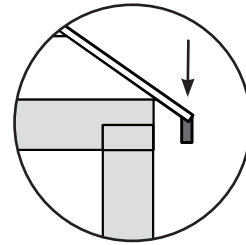

Montage handleiding
Notice de montage
Manual
Montage-Anleitung
Manual de montaje

LODGE VT

www.tack.be

Ø 4 x 60 mm

M10 x 100 mm

Ø 4 x 60 mm

⌋ Ø 2.4 x 50 mm

⌋ Ø 2.4 x 50 mm

⌋ Ø 4 x 60 mm

⌋ Ø 4 x 60 mm

⌋ Ø 4 x 60 mm

⌋ Ø 2.4 x 50 mm

⌋ Ø 4 x 60 mm

Ø 4 x 40 mm

Ø 4 x 40 mm

Ø 4 x 40 mm