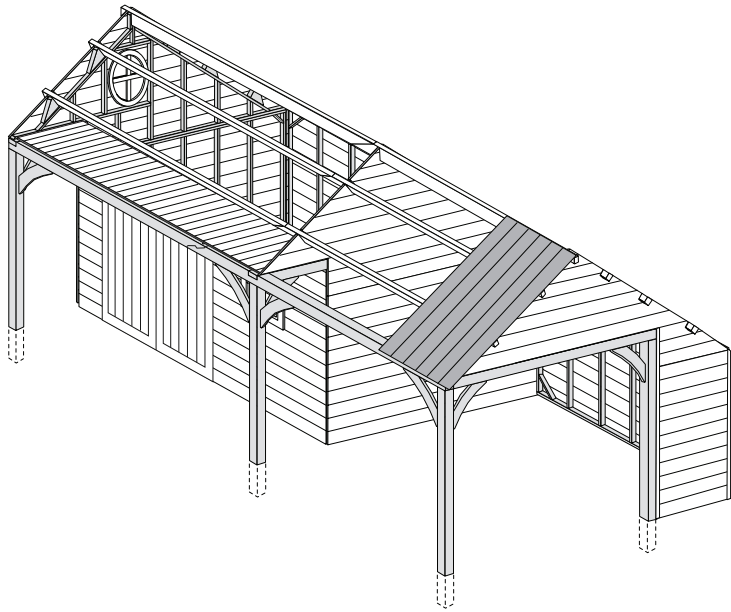

Montage handleiding
Notice de montage
Manual
Montage-Anleitung
Manual de montaje

LODGE VT

www.tack.be

Ø 4 x 60 mm

M10 x 100 mm

Ø 4 x 60 mm

⌋ Ø 2.4 x 50 mm

⌋ Ø 2.4 x 50 mm

⌋ Ø 4 x 60 mm

⌋ Ø 4 x 60 mm

⌋ Ø 4 x 60 mm

⌋ Ø 2.4 x 50 mm

⌋ Ø 4 x 60 mm

Ø 4 x 40 mm

Ø 4 x 40 mm

Ø 4 x 40 mm

Deur - Porte - Door - Tür - Puerta

Dakbedekking - Couverture du toit - Roof cladding - Dachabdeckung - Cubierta del techo

Gelamineerde shingels - Shingles stratifiés - Laminated shingles - Geschichtete Schindeln - Tejas asfálticas laminadas