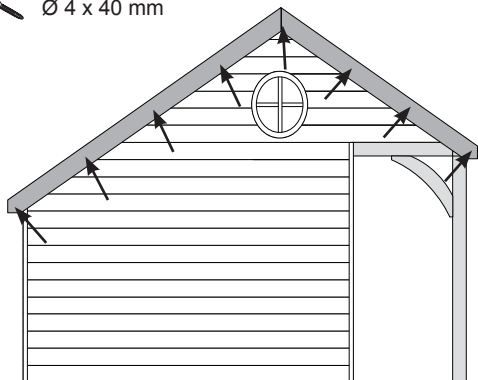

Montage handleiding
Notice de montage
Manual
Montage-Anleitung
Manual de montaje

LODGE VT

www.tack.be

Ø 4 x 60 mm

M10 x 100 mm

Ø 4 x 60 mm

⌋ Ø 2.4 x 50 mm

⌋ Ø 2.4 x 50 mm

⌋ Ø 4 x 60 mm

⌋ Ø 4 x 60 mm

⌋ Ø 4 x 60 mm

⌋ Ø 2.4 x 50 mm

⌋ Ø 4 x 60 mm

Ø 4 x 40 mm

Ø 4 x 40 mm

Ø 4 x 40 mm