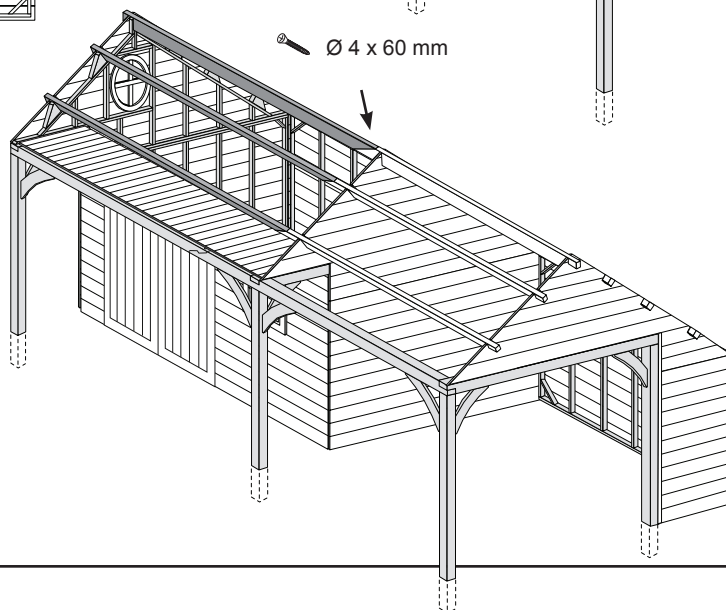

Montage handleiding
Notice de montage
Manual
Montage-Anleitung
Manual de montaje

LODGE VT

www.tack.be

Ø 4 x 60 mm

M10 x 100 mm

Ø 4 x 60 mm

⌋ Ø 2.4 x 50 mm

⌋ Ø 2.4 x 50 mm

⌋ Ø 4 x 60 mm

⌋ Ø 4 x 60 mm

⌋ Ø 4 x 60 mm

⌋ Ø 2.4 x 50 mm

⌋ Ø 4 x 60 mm

Ø 4 x 40 mm

Ø 4 x 40 mm

Ø 4 x 40 mm