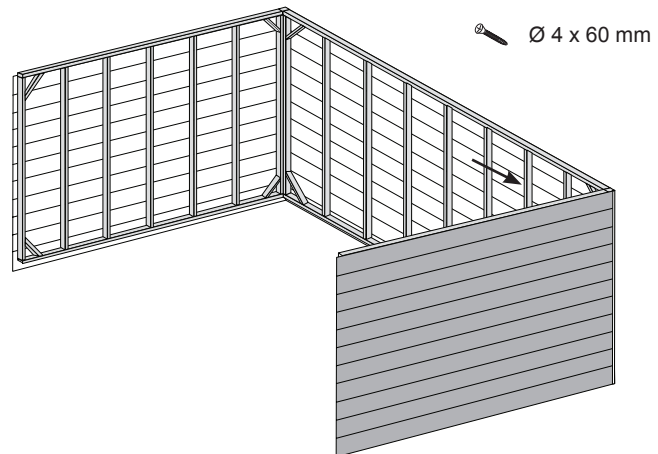

Montage handleiding
Notice de montage
Manual
Montage-Anleitung
Manual de montaje

LODGE VT

www.tack.be

Ø 4 x 60 mm

M10 x 100 mm

Ø 4 x 60 mm

⌋ Ø 2.4 x 50 mm

⌋ Ø 2.4 x 50 mm

⌋ Ø 4 x 60 mm

⌋ Ø 4 x 60 mm

⌋ Ø 4 x 60 mm

⌋ Ø 2.4 x 50 mm

⌋ Ø 4 x 60 mm

Ø 4 x 40 mm

Ø 4 x 40 mm

Ø 4 x 40 mm

Deur - Porte - Door - Tür - Puerta

Dakbedekking - Couverture du toit - Roof cladding - Dachabdeckung - Cubierta del techo

Gelamineerde shingels - Shingles stratifiés - Laminated shingles - Geschichtete Schindeln - Tejas asfálticas laminadas