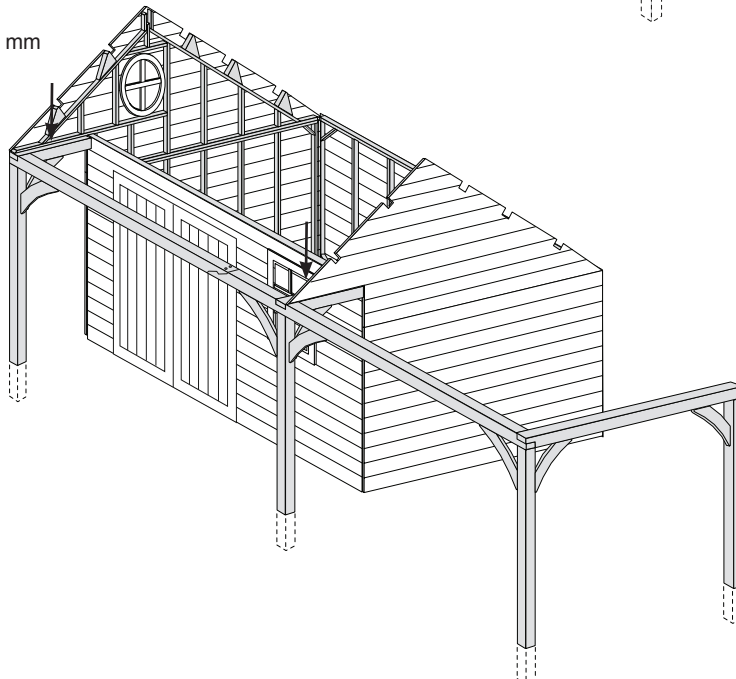

Montage handleiding
Notice de montage
Manual
Montage-Anleitung
Manual de montaje

LODGE VT

www.tack.be

Ø 4 x 60 mm

M10 x 100 mm

Ø 4 x 60 mm

⌋ Ø 2.4 x 50 mm

⌋ Ø 2.4 x 50 mm

⌋ Ø 4 x 60 mm

⌋ Ø 4 x 60 mm

⌋ Ø 4 x 60 mm

⌋ Ø 2.4 x 50 mm

⌋ Ø 4 x 60 mm

Ø 4 x 40 mm

Ø 4 x 40 mm

Ø 4 x 40 mm

Deur - Porte - Door - Tür - Puerta

Dakbedekking - Couverture du toit - Roof cladding - Dachabdeckung - Cubierta del techo

Gelamineerde shingels - Shingles stratifiés - Laminated shingles - Geschichtete Schindeln - Tejas asfálticas laminadas