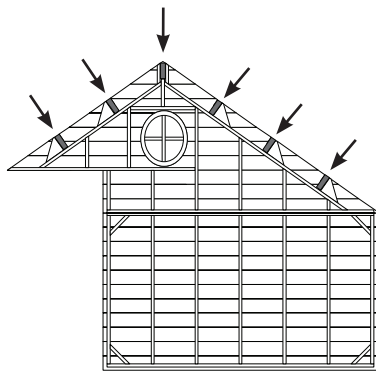

Montage handleiding
Notice de montage
Manual
Montage-Anleitung
Manual de montaje

LODGE VT

www.tack.be

Ø 4 x 60 mm

M10 x 100 mm

Ø 4 x 60 mm

⌋ Ø 2.4 x 50 mm

⌋ Ø 2.4 x 50 mm