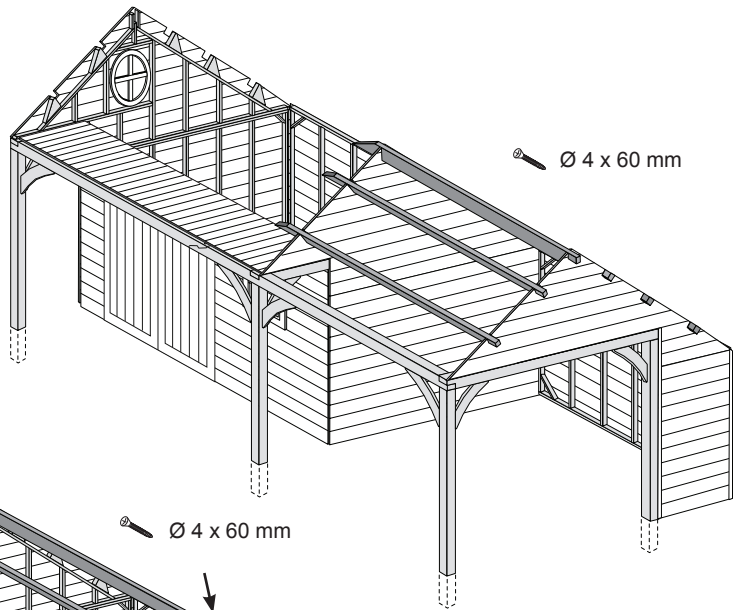

Montage handleiding
Notice de montage
Manual
Montage-Anleitung
Manual de montaje

LODGE VT

www.tack.be

Ø 4 x 60 mm

M10 x 100 mm

Ø 4 x 60 mm

⌋ Ø 2.4 x 50 mm

⌋ Ø 2.4 x 50 mm

⌋ Ø 4 x 60 mm

⌋ Ø 4 x 60 mm

⌋ Ø 4 x 60 mm

⌋ Ø 2.4 x 50 mm

⌋ Ø 4 x 60 mm

Ø 4 x 40 mm

Ø 4 x 40 mm

Ø 4 x 40 mm