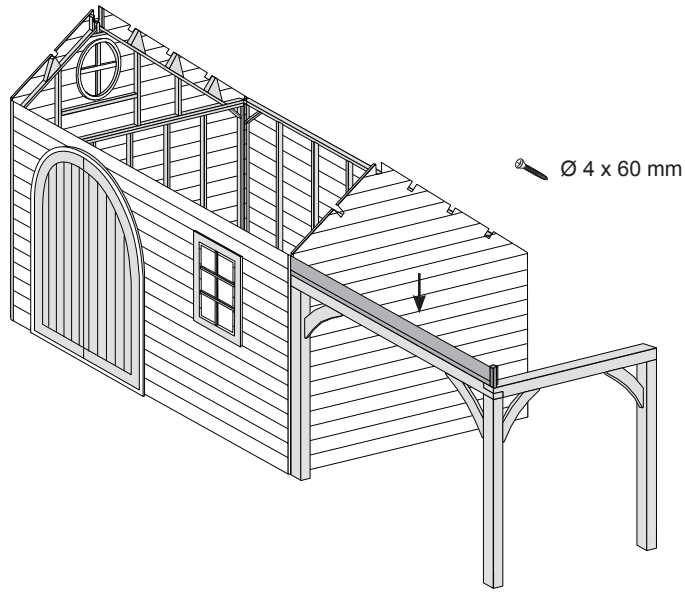

Montage handleiding
Notice de montage
Manual
Montage-Anleitung
Manual de montaje

LODGE T

www.tack.be

Ø 4 x 60 mm

Ø 4 x 60 mm

Ø 4 x 60 mm

🔩 Ø 4 x 60 mm

🔩 Ø 4 x 60 mm

🔩 Ø 4 x 60 mm

⌘ Ø 2.4 x 50 mm

⌘ Ø 4 x 60 mm

⌘ Ø 4 x 60 mm

Ø 4 x 40 mm

Ø 4 x 40 mm

Ø 4 x 40 mm

Deur - Porte - Door - Tür - Puerta