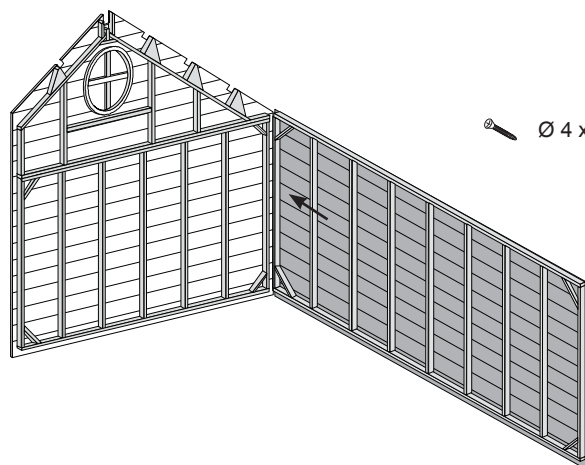

Montage handleiding
Notice de montage
Manual
Montage-Anleitung
Manual de montaje

LODGE T

www.tack.be

Ø 4 x 60 mm

Ø 4 x 60 mm

Ø 4 x 60 mm

🔩 Ø 4 x 60 mm

🔩 Ø 4 x 60 mm

🔩 Ø 4 x 60 mm

⌘ Ø 2.4 x 50 mm

⌘ Ø 4 x 60 mm

⌘ Ø 4 x 60 mm

Ø 4 x 40 mm

Ø 4 x 40 mm

Ø 4 x 40 mm

Deur - Porte - Door - Tür - Puerta