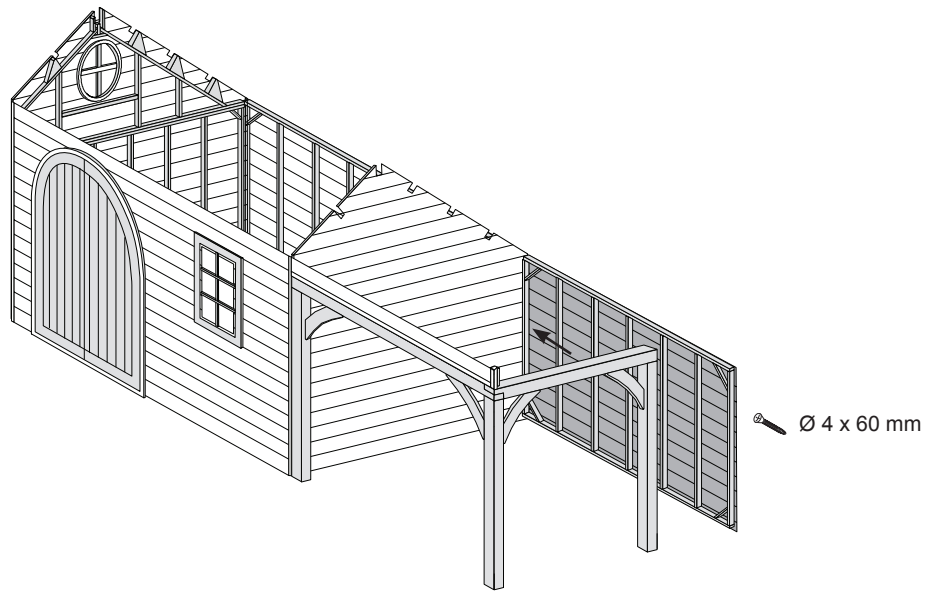

Montage handleiding
Notice de montage
Manual
Montage-Anleitung
Manual de montaje

LODGE T

www.tack.be

Ø 4 x 60 mm

Ø 4 x 60 mm

Ø 4 x 60 mm

🔩 Ø 4 x 60 mm

🔩 Ø 4 x 60 mm

🔩 Ø 4 x 60 mm

⌘ Ø 2.4 x 50 mm

⌘ Ø 4 x 60 mm

⌘ Ø 4 x 60 mm

Ø 4 x 40 mm

Ø 4 x 40 mm

Ø 4 x 40 mm

Deur - Porte - Door - Tür - Puerta