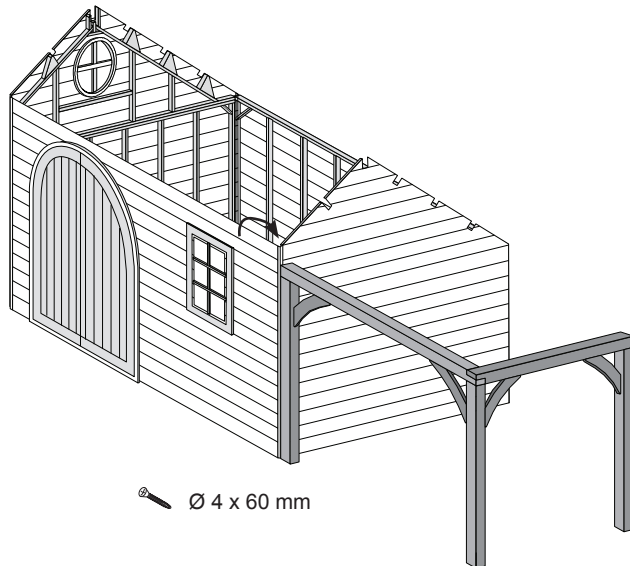

Montage handleiding
Notice de montage
Manual
Montage-Anleitung
Manual de montaje

LODGE T

www.tack.be

Ø 4 x 60 mm

Ø 4 x 60 mm

Ø 4 x 60 mm

🔩 Ø 4 x 60 mm

🔩 Ø 4 x 60 mm

🔩 Ø 4 x 60 mm

⌘ Ø 2.4 x 50 mm

⌘ Ø 4 x 60 mm

⌘ Ø 4 x 60 mm

Ø 4 x 40 mm

Ø 4 x 40 mm

Ø 4 x 40 mm

Deur - Porte - Door - Tür - Puerta