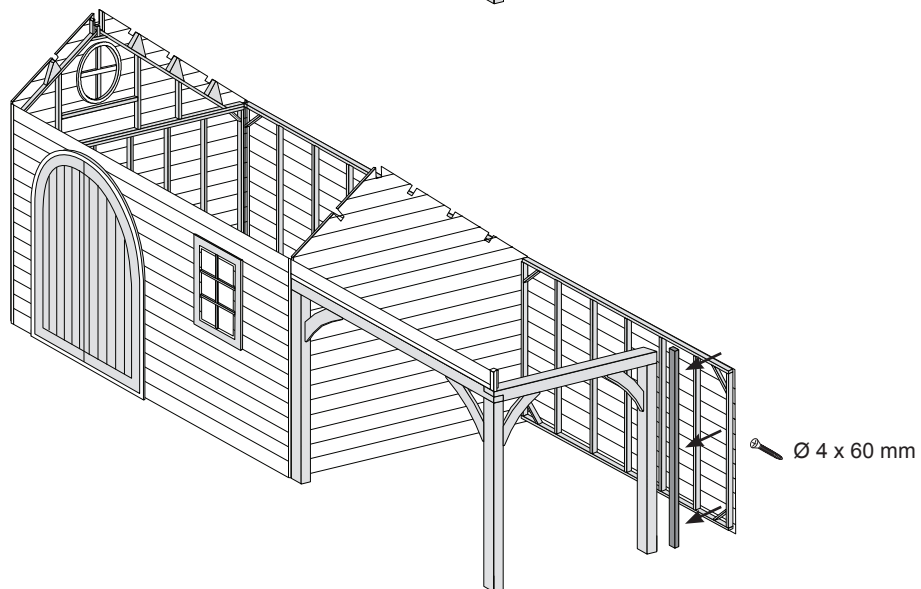

Montage handleiding
Notice de montage
Manual
Montage-Anleitung
Manual de montaje

LODGE T

www.tack.be

Ø 4 x 60 mm

Ø 4 x 60 mm

Ø 4 x 60 mm

🔩 Ø 4 x 60 mm

🔩 Ø 4 x 60 mm

🔩 Ø 4 x 60 mm

⌘ Ø 2.4 x 50 mm

⌘ Ø 4 x 60 mm

⌘ Ø 4 x 60 mm

Ø 4 x 40 mm

Ø 4 x 40 mm

Ø 4 x 40 mm

Deur - Porte - Door - Tür - Puerta