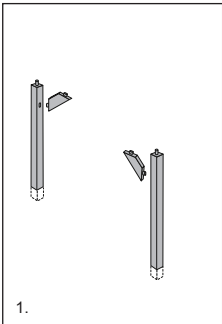

Montage handleiding
Notice de montage
Manual
Montage-Anleitung
Manual de montaje

LODGE T

www.tack.be

Ø 4 x 60 mm

Ø 4 x 60 mm

Ø 4 x 60 mm

🔩 Ø 4 x 60 mm

🔩 Ø 4 x 60 mm

🔩 Ø 4 x 60 mm

⌘ Ø 2.4 x 50 mm

⌘ Ø 4 x 60 mm

⌘ Ø 4 x 60 mm

Ø 4 x 40 mm

Ø 4 x 40 mm

Ø 4 x 40 mm

Deur - Porte - Door - Tür - Puerta