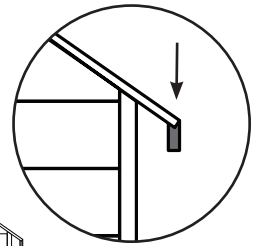

Montage handleiding
Notice de montage
Manual
Montage-Anleitung
Manual de montaje

LODGE T

www.tack.be

Ø 4 x 60 mm

Ø 4 x 60 mm

Ø 4 x 60 mm

🔩 Ø 4 x 60 mm

🔩 Ø 4 x 60 mm

🔩 Ø 4 x 60 mm

⌘ Ø 2.4 x 50 mm

⌘ Ø 4 x 60 mm

⌘ Ø 4 x 60 mm

Ø 4 x 40 mm

Ø 4 x 40 mm

Ø 4 x 40 mm

Deur - Porte - Door - Tür - Puerta