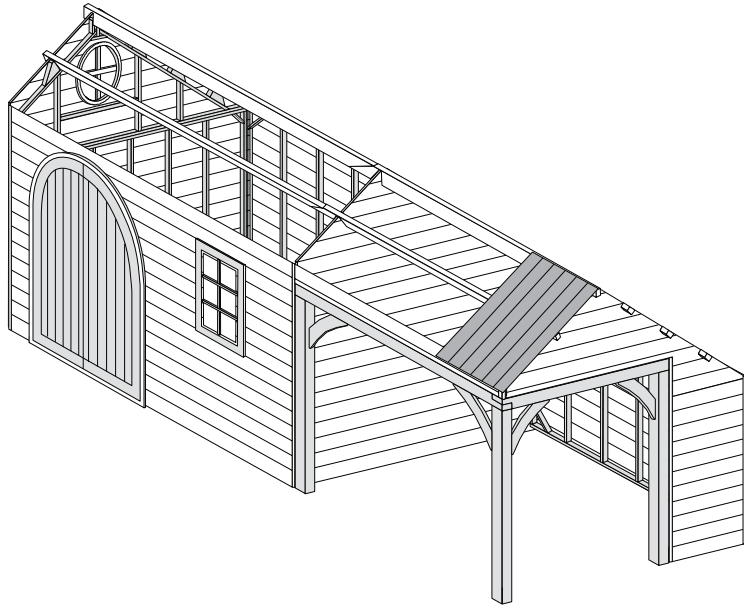

Montage handleiding
Notice de montage
Manual
Montage-Anleitung
Manual de montaje

LODGE T

www.tack.be

Ø 4 x 60 mm

Ø 4 x 60 mm

Ø 4 x 60 mm

🔩 Ø 4 x 60 mm

🔩 Ø 4 x 60 mm

🔩 Ø 4 x 60 mm

⌘ Ø 2.4 x 50 mm

⌘ Ø 4 x 60 mm

⌘ Ø 4 x 60 mm

Ø 4 x 40 mm

Ø 4 x 40 mm

Ø 4 x 40 mm

Deur - Porte - Door - Tür - Puerta

Dakbedekking - Couverture du toit - Roof cladding - Dachabdeckung - Cubierta del techo

Gelamineerde shingels - Shingles stratifiés - Laminated shingles - Geschichtete Schindeln - Tejas asfálticas laminadas