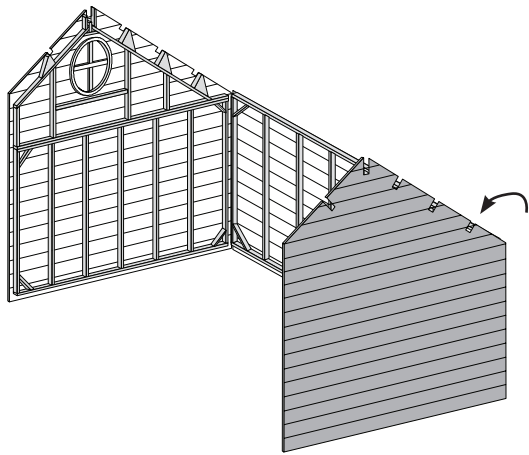

Montage handleiding
Notice de montage
Manual
Montage-Anleitung
Manual de montaje

LODGE T

www.tack.be

Ø 4 x 60 mm

Ø 4 x 60 mm

Ø 4 x 60 mm

🔩 Ø 4 x 60 mm

🔩 Ø 4 x 60 mm

🔩 Ø 4 x 60 mm

⌘ Ø 2.4 x 50 mm

⌘ Ø 4 x 60 mm

⌘ Ø 4 x 60 mm

Ø 4 x 40 mm

Ø 4 x 40 mm

Ø 4 x 40 mm

Deur - Porte - Door - Tür - Puerta

Dakbedekking - Couverture du toit - Roof cladding - Dachabdeckung - Cubierta del techo

Gelamineerde shingels - Shingles stratifiés - Laminated shingles - Geschichtete Schindeln - Tejas asfálticas laminadas