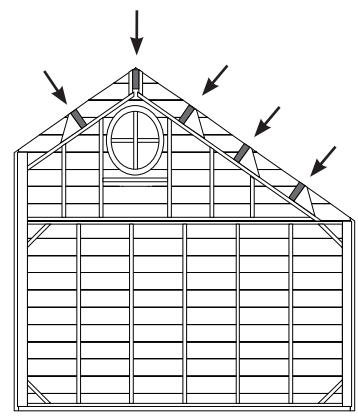

Montage handleiding
Notice de montage
Manual
Montage-Anleitung
Manual de montaje

LODGE T

www.tack.be

Ø 4 x 60 mm

Ø 4 x 60 mm

Ø 4 x 60 mm

🔩 Ø 4 x 60 mm

🔩 Ø 4 x 60 mm

🔩 Ø 4 x 60 mm

⌘ Ø 2.4 x 50 mm

⌘ Ø 4 x 60 mm

⌘ Ø 4 x 60 mm

Ø 4 x 40 mm

Ø 4 x 40 mm

Ø 4 x 40 mm

Deur - Porte - Door - Tür - Puerta