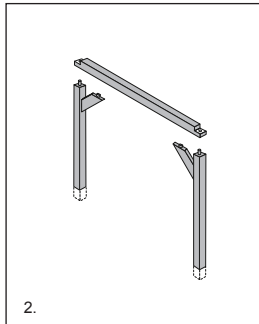

Montage handleiding
Notice de montage
Manual
Montage-Anleitung
Manual de montaje

LODGE T

www.tack.be

Ø 4 x 60 mm

Ø 4 x 60 mm

Ø 4 x 60 mm

🔩 Ø 4 x 60 mm

🔩 Ø 4 x 60 mm

🔩 Ø 4 x 60 mm

⌘ Ø 2.4 x 50 mm

⌘ Ø 4 x 60 mm

⌘ Ø 4 x 60 mm

Ø 4 x 40 mm

Ø 4 x 40 mm

Ø 4 x 40 mm

Deur - Porte - Door - Tür - Puerta