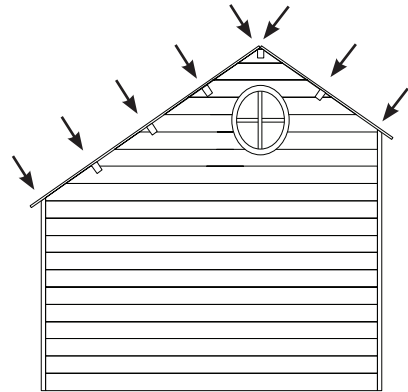

Montage handleiding
Notice de montage
Manual
Montage-Anleitung
Manual de montaje

LODGE T

www.tack.be

Ø 4 x 60 mm

Ø 4 x 60 mm

Ø 4 x 60 mm

🔩 Ø 4 x 60 mm

🔩 Ø 4 x 60 mm

🔩 Ø 4 x 60 mm

⌘ Ø 2.4 x 50 mm

⌘ Ø 4 x 60 mm

⌘ Ø 4 x 60 mm

Ø 4 x 40 mm

Ø 4 x 40 mm

Ø 4 x 40 mm

Deur - Porte - Door - Tür - Puerta