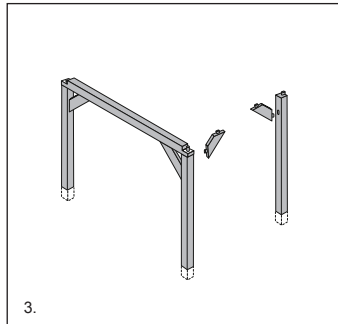

Montage handleiding
Notice de montage
Manual
Montage-Anleitung
Manual de montaje

LODGE T

www.tack.be

Ø 4 x 60 mm

Ø 4 x 60 mm

Ø 4 x 60 mm

🔩 Ø 4 x 60 mm

🔩 Ø 4 x 60 mm

🔩 Ø 4 x 60 mm

⌘ Ø 2.4 x 50 mm

⌘ Ø 4 x 60 mm

⌘ Ø 4 x 60 mm

Ø 4 x 40 mm

Ø 4 x 40 mm

Ø 4 x 40 mm

Deur - Porte - Door - Tür - Puerta