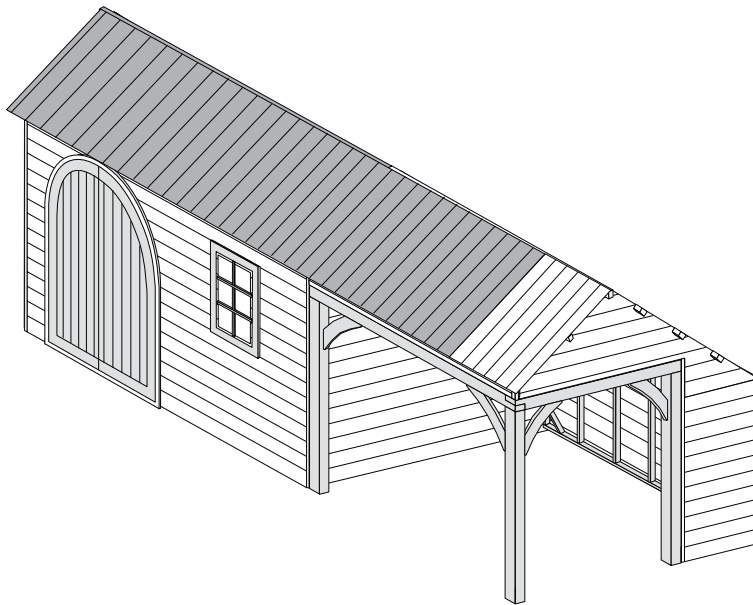

Montage handleiding
Notice de montage
Manual
Montage-Anleitung
Manual de montaje

LODGE T

www.tack.be

Ø 4 x 60 mm

Ø 4 x 60 mm

Ø 4 x 60 mm

🔩 Ø 4 x 60 mm

🔩 Ø 4 x 60 mm

🔩 Ø 4 x 60 mm

⌘ Ø 2.4 x 50 mm

⌘ Ø 4 x 60 mm

⌘ Ø 4 x 60 mm

Ø 4 x 40 mm

Ø 4 x 40 mm

Ø 4 x 40 mm

Deur - Porte - Door - Tür - Puerta

Dakbedekking - Couverture du toit - Roof cladding - Dachabdeckung - Cubierta del techo

Gelamineerde shingels - Shingles stratifiés - Laminated shingles - Geschichtete Schindeln - Tejas asfálticas laminadas