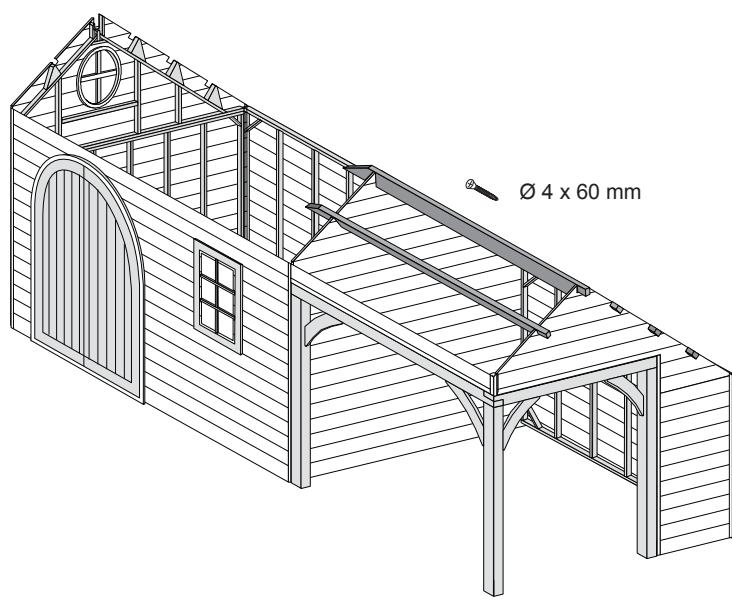

Montage handleiding
Notice de montage
Manual
Montage-Anleitung
Manual de montaje

LODGE T

www.tack.be

Ø 4 x 60 mm

Ø 4 x 60 mm

Ø 4 x 60 mm

🔩 Ø 4 x 60 mm

🔩 Ø 4 x 60 mm

🔩 Ø 4 x 60 mm

⌘ Ø 2.4 x 50 mm

⌘ Ø 4 x 60 mm

⌘ Ø 4 x 60 mm

Ø 4 x 40 mm

Ø 4 x 40 mm

Ø 4 x 40 mm

Deur - Porte - Door - Tür - Puerta