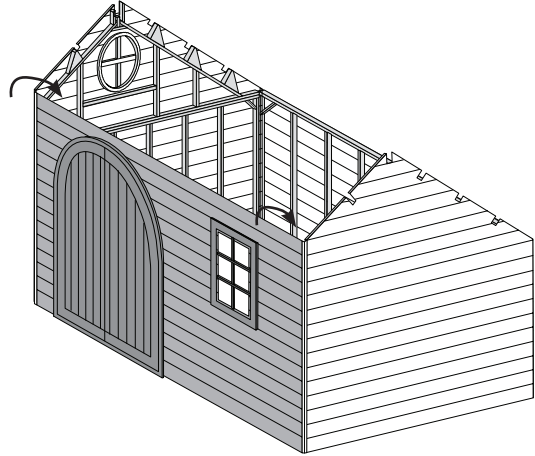

Montage handleiding
Notice de montage
Manual
Montage-Anleitung
Manual de montaje

LODGE T

www.tack.be

Ø 4 x 60 mm

Ø 4 x 60 mm

Ø 4 x 60 mm

🔩 Ø 4 x 60 mm

🔩 Ø 4 x 60 mm

🔩 Ø 4 x 60 mm

⌘ Ø 2.4 x 50 mm

⌘ Ø 4 x 60 mm

⌘ Ø 4 x 60 mm

Ø 4 x 40 mm

Ø 4 x 40 mm

Ø 4 x 40 mm

Deur - Porte - Door - Tür - Puerta

Dakbedekking - Couverture du toit - Roof cladding - Dachabdeckung - Cubierta del techo

Gelamineerde shingels - Shingles stratifiés - Laminated shingles - Geschichtete Schindeln - Tejas asfálticas laminadas