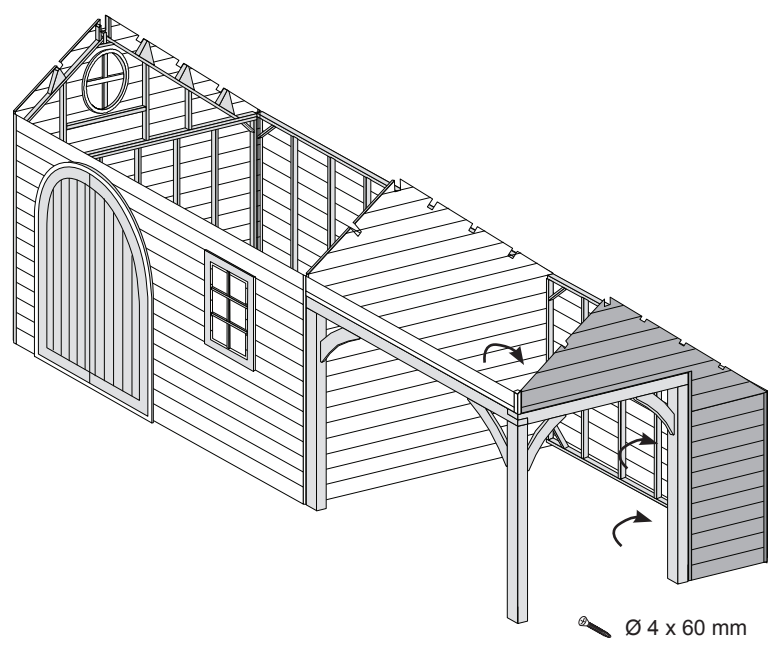

Montage handleiding
Notice de montage
Manual
Montage-Anleitung
Manual de montaje

LODGE T

www.tack.be

Ø 4 x 60 mm

Ø 4 x 60 mm

Ø 4 x 60 mm

🔩 Ø 4 x 60 mm

🔩 Ø 4 x 60 mm

🔩 Ø 4 x 60 mm

⌘ Ø 2.4 x 50 mm

⌘ Ø 4 x 60 mm

⌘ Ø 4 x 60 mm

Ø 4 x 40 mm

Ø 4 x 40 mm

Ø 4 x 40 mm

Deur - Porte - Door - Tür - Puerta