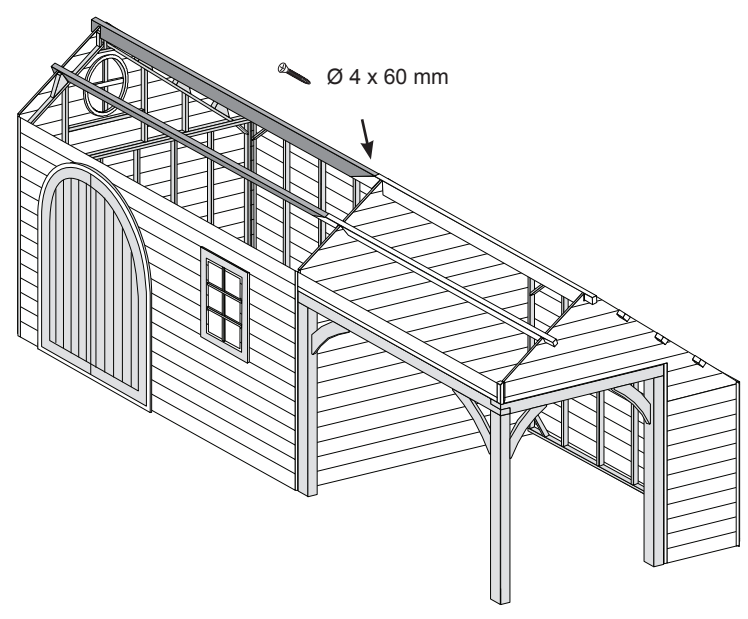

Montage handleiding
Notice de montage
Manual
Montage-Anleitung
Manual de montaje

LODGE T

www.tack.be

Ø 4 x 60 mm

Ø 4 x 60 mm

Ø 4 x 60 mm

🔩 Ø 4 x 60 mm

🔩 Ø 4 x 60 mm

🔩 Ø 4 x 60 mm

⌘ Ø 2.4 x 50 mm

⌘ Ø 4 x 60 mm

⌘ Ø 4 x 60 mm

Ø 4 x 40 mm

Ø 4 x 40 mm

Ø 4 x 40 mm

Deur - Porte - Door - Tür - Puerta