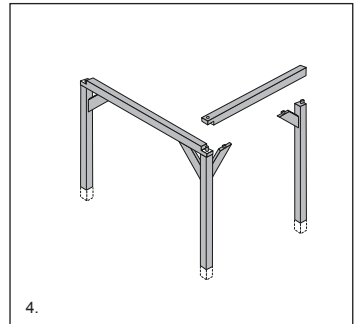

Montage handleiding
Notice de montage
Manual
Montage-Anleitung
Manual de montaje

LODGE T

www.tack.be

Ø 4 x 60 mm

Ø 4 x 60 mm

Ø 4 x 60 mm

🔩 Ø 4 x 60 mm

🔩 Ø 4 x 60 mm

🔩 Ø 4 x 60 mm

⌘ Ø 2.4 x 50 mm

⌘ Ø 4 x 60 mm

⌘ Ø 4 x 60 mm

Ø 4 x 40 mm

Ø 4 x 40 mm

Ø 4 x 40 mm

Deur - Porte - Door - Tür - Puerta