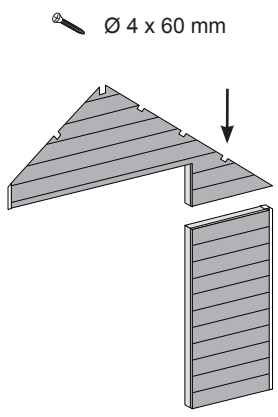

Montage handleiding
Notice de montage
Manual
Montage-Anleitung
Manual de montaje

LODGE T

www.tack.be

Ø 4 x 60 mm

Ø 4 x 60 mm

Ø 4 x 60 mm

🔩 Ø 4 x 60 mm

🔩 Ø 4 x 60 mm

🔩 Ø 4 x 60 mm

⌘ Ø 2.4 x 50 mm

⌘ Ø 4 x 60 mm

⌘ Ø 4 x 60 mm

Ø 4 x 40 mm

Ø 4 x 40 mm

Ø 4 x 40 mm

Deur - Porte - Door - Tür - Puerta