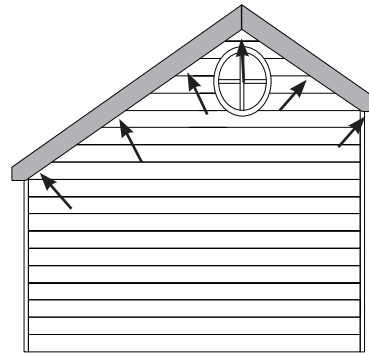

🔩 Ø 4 x 60 mm

⌘ Ø 2.4 x 50 mm

⌘ Ø 4 x 60 mm

⌘ Ø 4 x 60 mm

Ø 4 x 40 mm

Ø 4 x 40 mm

Ø 4 x 40 mm

Deur - Porte - Door - Tür - Puerta

Dakbedekking - Couverture du toit - Roof cladding - Dachabdeckung - Cubierta del techo

Gelamineerde shingels - Shingles stratifiés - Laminated shingles - Geschichtete Schindeln - Tejas asfálticas laminadas