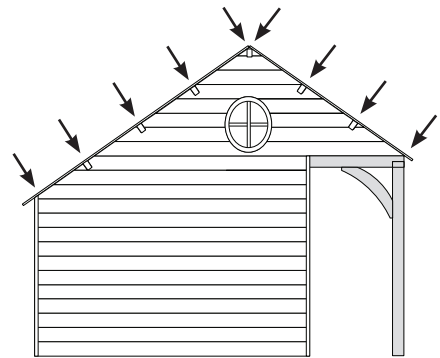

Montage handleiding
Notice de montage
Manual
Montage-Anleitung
Manual de montaje

LODGE V

www.tack.be

Ø 4 x 60 mm

Ø 4 x 60 mm

Ø 2.4 x 50 mm

Ø 2.4 x 50 mm

Ø 4 x 60 mm

⌋ Ø 2.4 x 50 mm

⌋ Ø 4 x 60 mm

Ø 4 x 40 mm

Ø 4 x 40 mm

Ø 4 x 40 mm

Deur - Porte - Door - Tür - Puerta

Dakbedekking - Couverture du toit - Roof cladding - Dachabdeckung - Cubierta del techo

Gelamineerde shingels - Shingles stratifiés - Laminated shingles - Geschichtete Schindeln - Tejas asfálticas laminadas