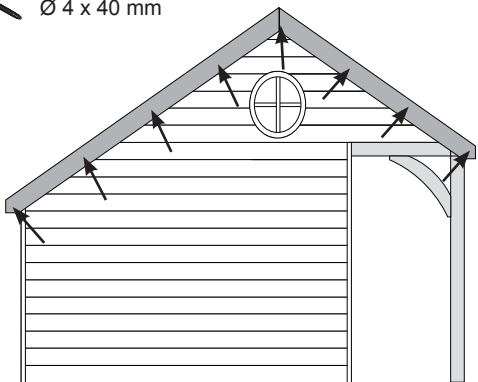

Montage handleiding
Notice de montage
Manual
Montage-Anleitung
Manual de montaje

LODGE V

www.tack.be

Ø 4 x 60 mm

Ø 4 x 60 mm

Ø 2.4 x 50 mm

Ø 2.4 x 50 mm

Ø 4 x 60 mm

⌋ Ø 2.4 x 50 mm

⌋ Ø 4 x 60 mm

Ø 4 x 40 mm

Ø 4 x 40 mm

Ø 4 x 40 mm

Deur - Porte - Door - Tür - Puerta

Dakbedekking - Couverture du toit - Roof cladding - Dachabdeckung - Cubierta del techo

Gelamineerde shingels - Shingles stratifiés - Laminated shingles - Geschichtete Schindeln - Tejas asfálticas laminadas