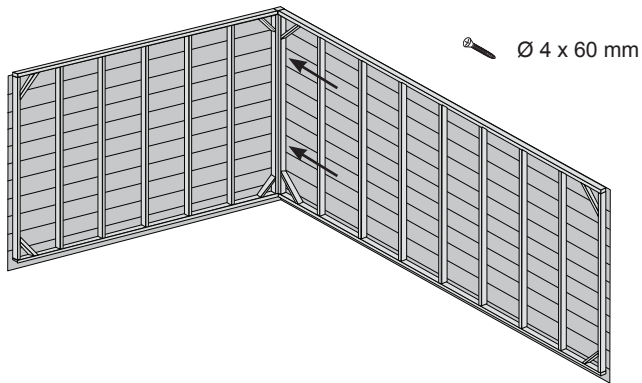

Montage handleiding
Notice de montage
Manual
Montage-Anleitung
Manual de montaje

LODGE V

www.tack.be

Ø 4 x 60 mm

Ø 4 x 60 mm

Ø 2.4 x 50 mm

Ø 2.4 x 50 mm

Ø 4 x 60 mm

⌋ Ø 2.4 x 50 mm

⌋ Ø 4 x 60 mm

Ø 4 x 40 mm

Ø 4 x 40 mm

Ø 4 x 40 mm

Deur - Porte - Door - Tür - Puerta

Dakbedekking - Couverture du toit - Roof cladding - Dachabdeckung - Cubierta del techo

Gelamineerde shingels - Shingles stratifiés - Laminated shingles - Geschichtete Schindeln - Tejas asfálticas laminadas