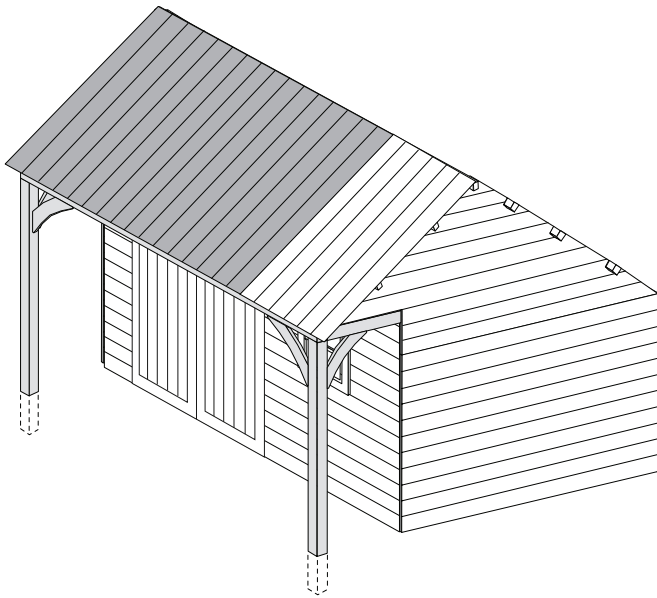

Montage handleiding
Notice de montage
Manual
Montage-Anleitung
Manual de montaje

LODGE V

www.tack.be

Ø 4 x 60 mm

Ø 4 x 60 mm

Ø 2.4 x 50 mm

Ø 2.4 x 50 mm

Ø 4 x 60 mm

⌋ Ø 2.4 x 50 mm

⌋ Ø 4 x 60 mm

Ø 4 x 40 mm

Ø 4 x 40 mm

Ø 4 x 40 mm

Deur - Porte - Door - Tür - Puerta

Dakbedekking - Couverture du toit - Roof cladding - Dachabdeckung - Cubierta del techo

Gelamineerde shingels - Shingles stratifiés - Laminated shingles - Geschichtete Schindeln - Tejas asfálticas laminadas