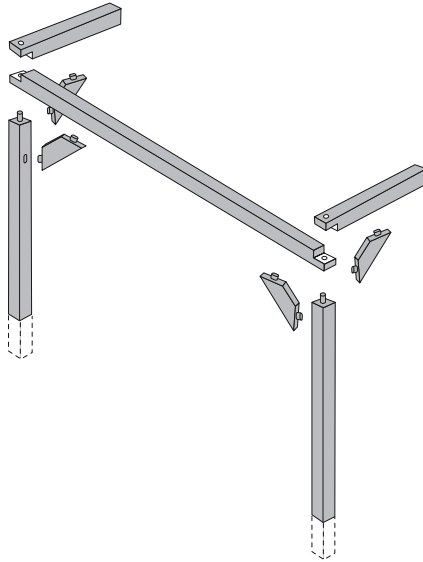

Montage handleiding
Notice de montage
Manual
Montage-Anleitung
Manual de montaje

LODGE V

www.tack.be

Ø 4 x 60 mm

Ø 4 x 60 mm

Ø 2.4 x 50 mm

Ø 2.4 x 50 mm

Ø 4 x 60 mm

⌋ Ø 2.4 x 50 mm

⌋ Ø 4 x 60 mm

Ø 4 x 40 mm

Ø 4 x 40 mm

Ø 4 x 40 mm

Deur - Porte - Door - Tür - Puerta

Dakbedekking - Couverture du toit - Roof cladding - Dachabdeckung - Cubierta del techo

Gelamineerde shingels - Shingles stratifiés - Laminated shingles - Geschichtete Schindeln - Tejas asfálticas laminadas