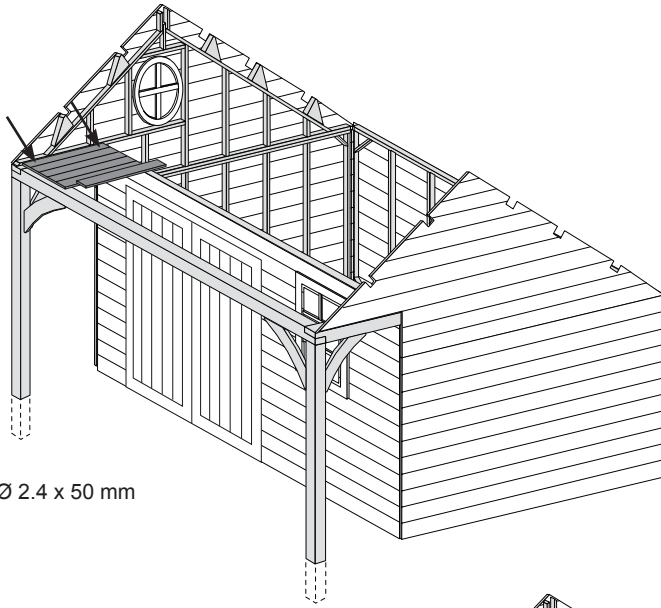

Montage handleiding
Notice de montage
Manual
Montage-Anleitung
Manual de montaje

LODGE V

www.tack.be

Ø 4 x 60 mm

Ø 4 x 60 mm

Ø 2.4 x 50 mm

Ø 2.4 x 50 mm

Ø 4 x 60 mm

⌋ Ø 2.4 x 50 mm

⌋ Ø 4 x 60 mm

Ø 4 x 40 mm

Ø 4 x 40 mm

Ø 4 x 40 mm

Deur - Porte - Door - Tür - Puerta

Dakbedekking - Couverture du toit - Roof cladding - Dachabdeckung - Cubierta del techo

Gelamineerde shingels - Shingles stratifiés - Laminated shingles - Geschichtete Schindeln - Tejas asfálticas laminadas