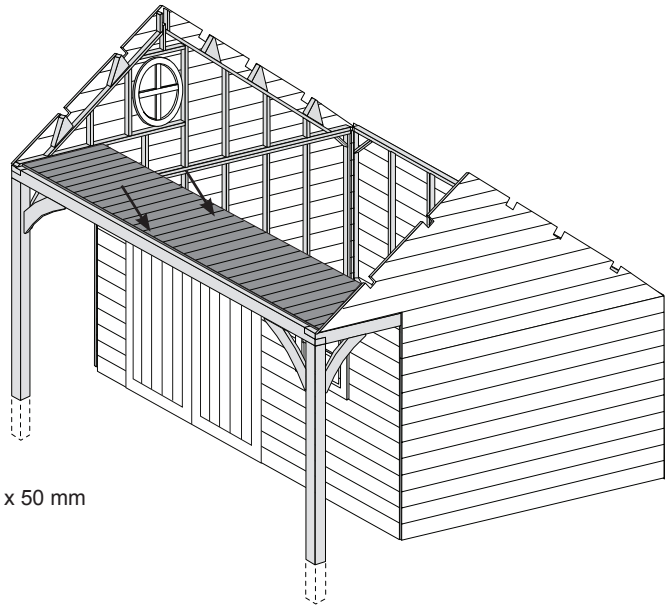

Montage handleiding
Notice de montage
Manual
Montage-Anleitung
Manual de montaje

LODGE V

www.tack.be

Ø 4 x 60 mm

Ø 4 x 60 mm

Ø 2.4 x 50 mm

Ø 2.4 x 50 mm

Ø 4 x 60 mm

⌋ Ø 2.4 x 50 mm

⌋ Ø 4 x 60 mm

Ø 4 x 40 mm

Ø 4 x 40 mm

Ø 4 x 40 mm

Deur - Porte - Door - Tür - Puerta

Dakbedekking - Couverture du toit - Roof cladding - Dachabdeckung - Cubierta del techo

Gelamineerde shingels - Shingles stratifiés - Laminated shingles - Geschichtete Schindeln - Tejas asfálticas laminadas