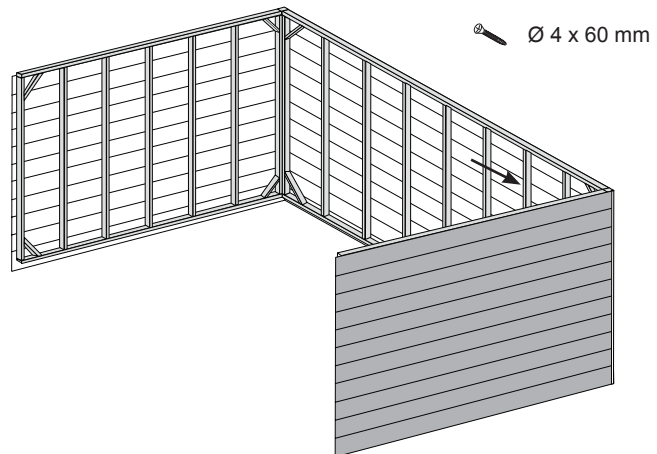

Montage handleiding
Notice de montage
Manual
Montage-Anleitung
Manual de montaje

LODGE V

www.tack.be

Ø 4 x 60 mm

Ø 4 x 60 mm

Ø 2.4 x 50 mm

Ø 2.4 x 50 mm

Ø 4 x 60 mm

⌋ Ø 2.4 x 50 mm

⌋ Ø 4 x 60 mm

Ø 4 x 40 mm

Ø 4 x 40 mm

Ø 4 x 40 mm

Deur - Porte - Door - Tür - Puerta

Dakbedekking - Couverture du toit - Roof cladding - Dachabdeckung - Cubierta del techo

Gelamineerde shingels - Shingles stratifiés - Laminated shingles - Geschichtete Schindeln - Tejas asfálticas laminadas