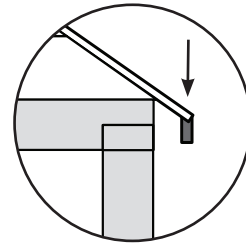

Montage handleiding
Notice de montage
Manual
Montage-Anleitung
Manual de montaje

LODGE V

www.tack.be

Ø 4 x 60 mm

Ø 4 x 60 mm

Ø 2.4 x 50 mm

Ø 2.4 x 50 mm

Ø 4 x 60 mm

⌋ Ø 2.4 x 50 mm

⌋ Ø 4 x 60 mm

Ø 4 x 40 mm

Ø 4 x 40 mm

Ø 4 x 40 mm

Deur - Porte - Door - Tür - Puerta

Dakbedekking - Couverture du toit - Roof cladding - Dachabdeckung - Cubierta del techo

Gelamineerde shingels - Shingles stratifiés - Laminated shingles - Geschichtete Schindeln - Tejas asfálticas laminadas