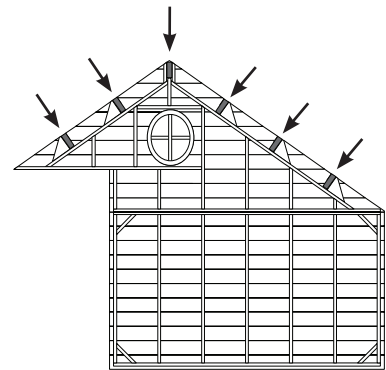

Montage handleiding
Notice de montage
Manual
Montage-Anleitung
Manual de montaje

LODGE V

www.tack.be

Ø 4 x 60 mm

Ø 4 x 60 mm

Ø 2.4 x 50 mm

Ø 2.4 x 50 mm

Ø 4 x 60 mm

⌋ Ø 2.4 x 50 mm

⌋ Ø 4 x 60 mm

Ø 4 x 40 mm

Ø 4 x 40 mm

Ø 4 x 40 mm

Deur - Porte - Door - Tür - Puerta

Dakbedekking - Couverture du toit - Roof cladding - Dachabdeckung - Cubierta del techo

Gelamineerde shingels - Shingles stratifiés - Laminated shingles - Geschichtete Schindeln - Tejas asfálticas laminadas