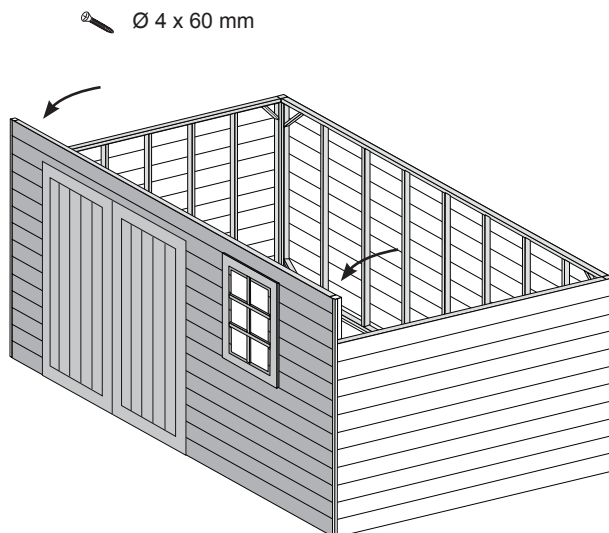

Montage handleiding
Notice de montage
Manual
Montage-Anleitung
Manual de montaje

LODGE V

www.tack.be

Ø 4 x 60 mm

Ø 4 x 60 mm

Ø 2.4 x 50 mm

Ø 2.4 x 50 mm

Ø 4 x 60 mm

⌋ Ø 2.4 x 50 mm

⌋ Ø 4 x 60 mm

Ø 4 x 40 mm

Ø 4 x 40 mm

Ø 4 x 40 mm

Deur - Porte - Door - Tür - Puerta

Dakbedekking - Couverture du toit - Roof cladding - Dachabdeckung - Cubierta del techo

Gelamineerde shingels - Shingles stratifiés - Laminated shingles - Geschichtete Schindeln - Tejas asfálticas laminadas