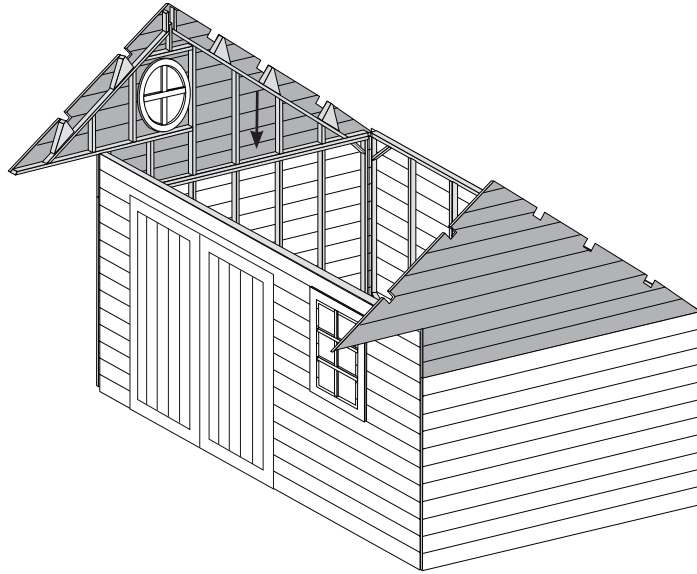

Montage handleiding
Notice de montage
Manual
Montage-Anleitung
Manual de montaje

LODGE V

www.tack.be

Ø 4 x 60 mm

Ø 4 x 60 mm

Ø 2.4 x 50 mm

Ø 2.4 x 50 mm

Ø 4 x 60 mm

⌋ Ø 2.4 x 50 mm

⌋ Ø 4 x 60 mm

Ø 4 x 40 mm

Ø 4 x 40 mm

Ø 4 x 40 mm

Deur - Porte - Door - Tür - Puerta

Dakbedekking - Couverture du toit - Roof cladding - Dachabdeckung - Cubierta del techo

Gelamineerde shingels - Shingles stratifiés - Laminated shingles - Geschichtete Schindeln - Tejas asfálticas laminadas