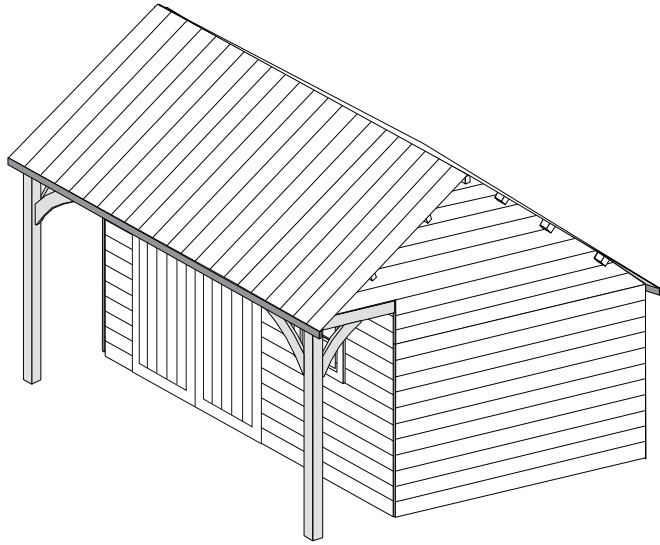

Montage handleiding
Notice de montage
Manual
Montage-Anleitung
Manual de montaje

LODGE V

www.tack.be

Ø 4 x 60 mm

Ø 4 x 60 mm

Ø 2.4 x 50 mm

Ø 2.4 x 50 mm

Ø 4 x 60 mm

⌋ Ø 2.4 x 50 mm

⌋ Ø 4 x 60 mm

Ø 4 x 40 mm

Ø 4 x 40 mm

Ø 4 x 40 mm

Deur - Porte - Door - Tür - Puerta

Dakbedekking - Couverture du toit - Roof cladding - Dachabdeckung - Cubierta del techo

Gelamineerde shingels - Shingles stratifiés - Laminated shingles - Geschichtete Schindeln - Tejas asfálticas laminadas