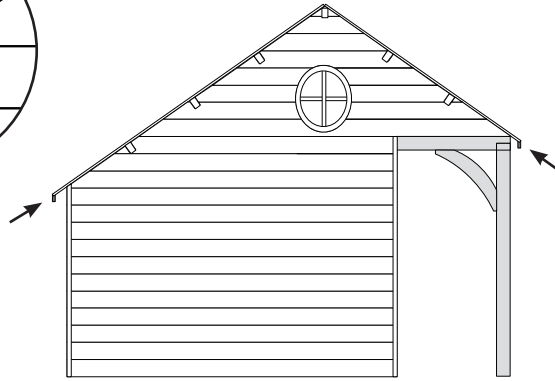

Montage handleiding
Notice de montage
Manual
Montage-Anleitung
Manual de montaje

LODGE V

www.tack.be

Ø 4 x 60 mm

Ø 4 x 60 mm

Ø 2.4 x 50 mm

Ø 2.4 x 50 mm

Ø 4 x 60 mm

⌋ Ø 2.4 x 50 mm

⌋ Ø 4 x 60 mm

Ø 4 x 40 mm

Ø 4 x 40 mm

Ø 4 x 40 mm

Deur - Porte - Door - Tür - Puerta

Dakbedekking - Couverture du toit - Roof cladding - Dachabdeckung - Cubierta del techo

Gelamineerde shingels - Shingles stratifiés - Laminated shingles - Geschichtete Schindeln - Tejas asfálticas laminadas