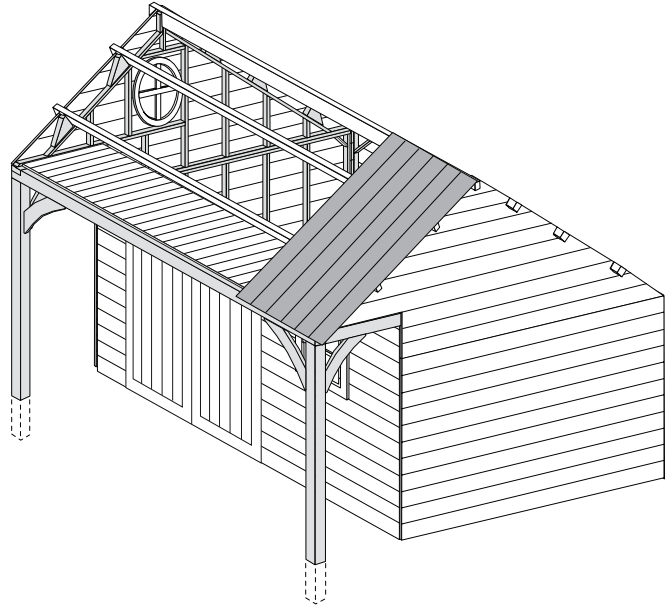

Montage handleiding
Notice de montage
Manual
Montage-Anleitung
Manual de montaje

LODGE V

www.tack.be

Ø 4 x 60 mm

Ø 4 x 60 mm

Ø 2.4 x 50 mm

Ø 2.4 x 50 mm

Ø 4 x 60 mm

⌋ Ø 2.4 x 50 mm

⌋ Ø 4 x 60 mm

Ø 4 x 40 mm

Ø 4 x 40 mm

Ø 4 x 40 mm

Deur - Porte - Door - Tür - Puerta

Dakbedekking - Couverture du toit - Roof cladding - Dachabdeckung - Cubierta del techo

Gelamineerde shingels - Shingles stratifiés - Laminated shingles - Geschichtete Schindeln - Tejas asfálticas laminadas