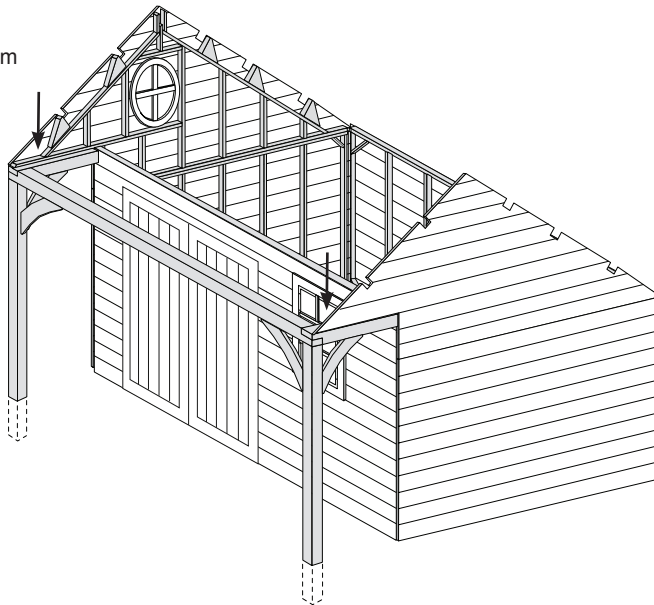

Montage handleiding
Notice de montage
Manual
Montage-Anleitung
Manual de montaje

LODGE V

www.tack.be

Ø 4 x 60 mm

Ø 4 x 60 mm

Ø 2.4 x 50 mm

Ø 2.4 x 50 mm

Ø 4 x 60 mm

⌋ Ø 2.4 x 50 mm

⌋ Ø 4 x 60 mm

Ø 4 x 40 mm

Ø 4 x 40 mm

Ø 4 x 40 mm

Deur - Porte - Door - Tür - Puerta

Dakbedekking - Couverture du toit - Roof cladding - Dachabdeckung - Cubierta del techo

Gelamineerde shingels - Shingles stratifiés - Laminated shingles - Geschichtete Schindeln - Tejas asfálticas laminadas