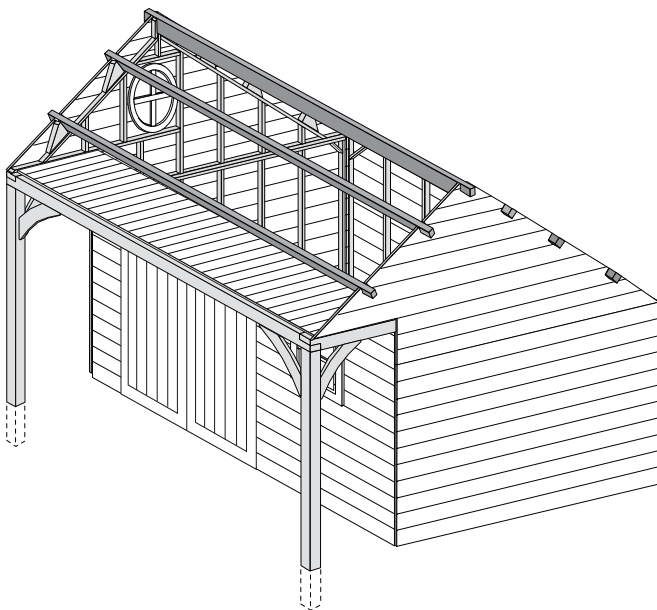

Montage handleiding
Notice de montage
Manual
Montage-Anleitung
Manual de montaje

LODGE V

www.tack.be

Ø 4 x 60 mm

Ø 4 x 60 mm

Ø 2.4 x 50 mm

Ø 2.4 x 50 mm

Ø 4 x 60 mm

⌋ Ø 2.4 x 50 mm

⌋ Ø 4 x 60 mm

Ø 4 x 40 mm

Ø 4 x 40 mm

Ø 4 x 40 mm

Deur - Porte - Door - Tür - Puerta

Dakbedekking - Couverture du toit - Roof cladding - Dachabdeckung - Cubierta del techo

Gelamineerde shingels - Shingles stratifiés - Laminated shingles - Geschichtete Schindeln - Tejas asfálticas laminadas