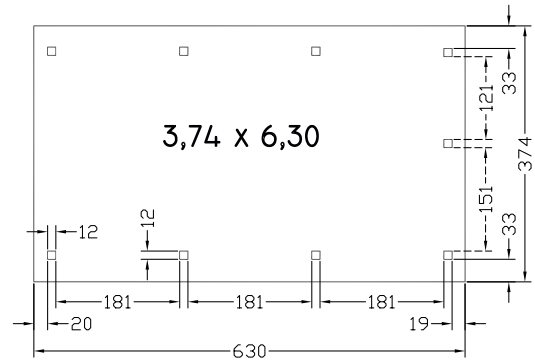

Losstaande carport Classic line zonder berging
 Carport indépendant Classic line sans débarras
 Free-standing carport Classic line without storage

3.74 x 6.30 m

Palen en spanten / Poteaux et fermes / Posts and trusses