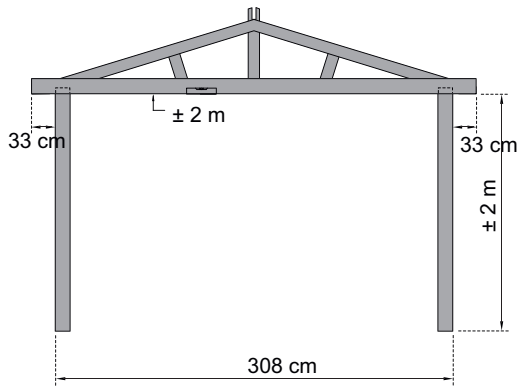

Losstaande carport Classic line zonder berging
 Carport indépendant Classic line sans débarras
 Free-standing carport Classic line without storage

3.74 x 6.30 m

Palen en spanten / Poteaux et fermes / Posts and trusses