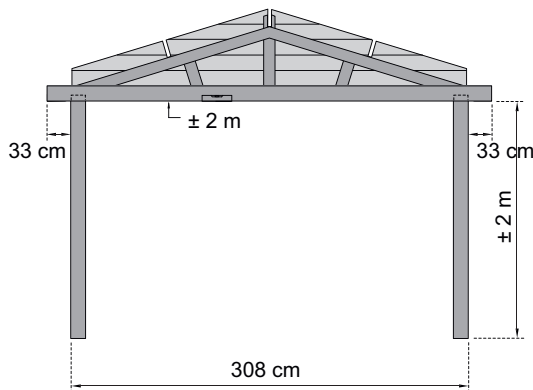

Losstaande carport Classic line zonder berging
 Carport indépendant Classic line sans débarras
 Free-standing carport Classic line without storage

3.74 x 6.30 m

Palen en spanten / Poteaux et fermes / Posts and trusses