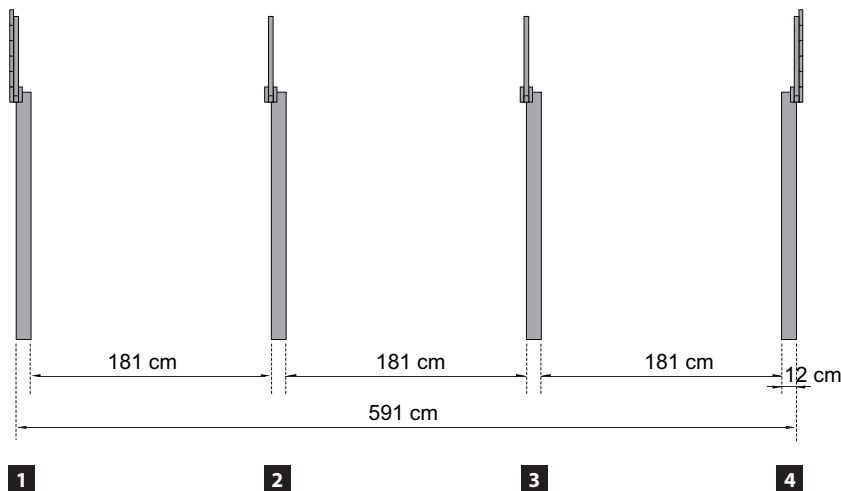

Losstaande carport Classic line zonder berging
 Carport indépendant Classic line sans débarras
 Free-standing carport Classic line without storage

3.74 x 6.30 m

Palen en spanten / Poteaux et fermes / Posts and trusses