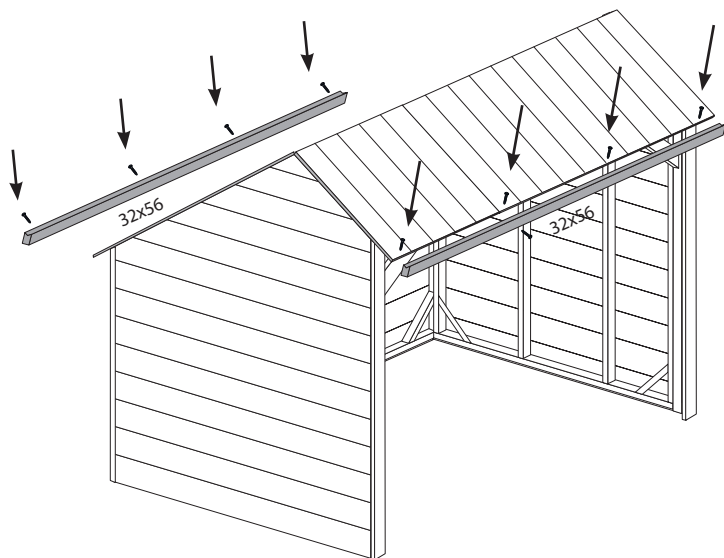

## Overdekte bergruimte Espace de rangement sous toiture

REF. 20652

01

02

Ø 2.4 x 50 mm

06

07

Ø 4 x 40

08

Ø 4 x 40

09

10