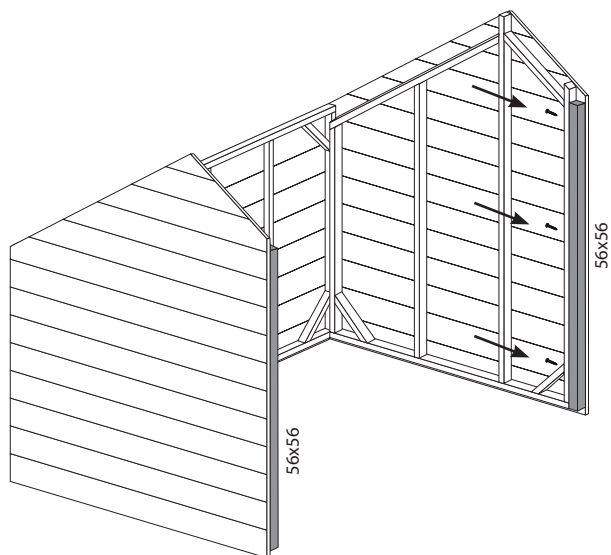

## Overdekte bergruimte Espace de rangement sous toiture

REF. 20652

01

02

Ø 2.4 x 50 mm

06

07

Ø 4 x 40

08

Ø 4 x 40

09

10