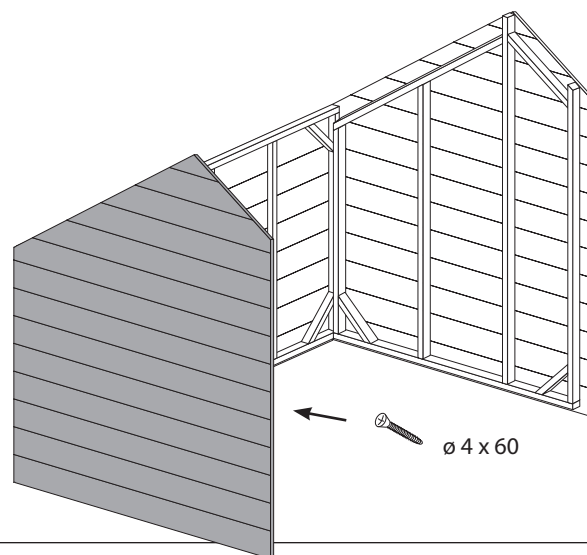

# CASA

## Overdekte bergruimte Espace de rangement sous toiture

REF. 20652

01

02

Ø 2.4 x 50 mm

06

07

Ø 4 x 40

08

Ø 4 x 40

09

10