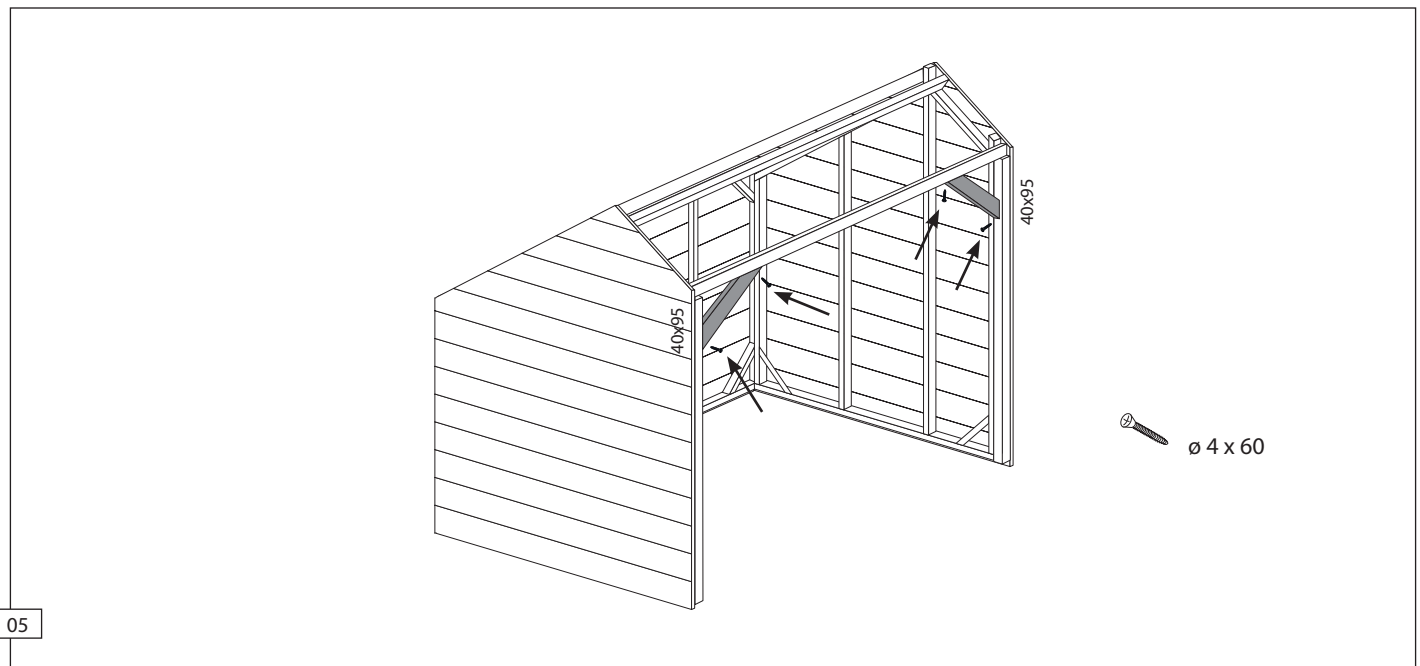

## Overdekte bergruimte Espace de rangement sous toiture

REF. 20652

01

02

Ø 2.4 x 50 mm

06

07

Ø 4 x 40

08

Ø 4 x 40

09

10