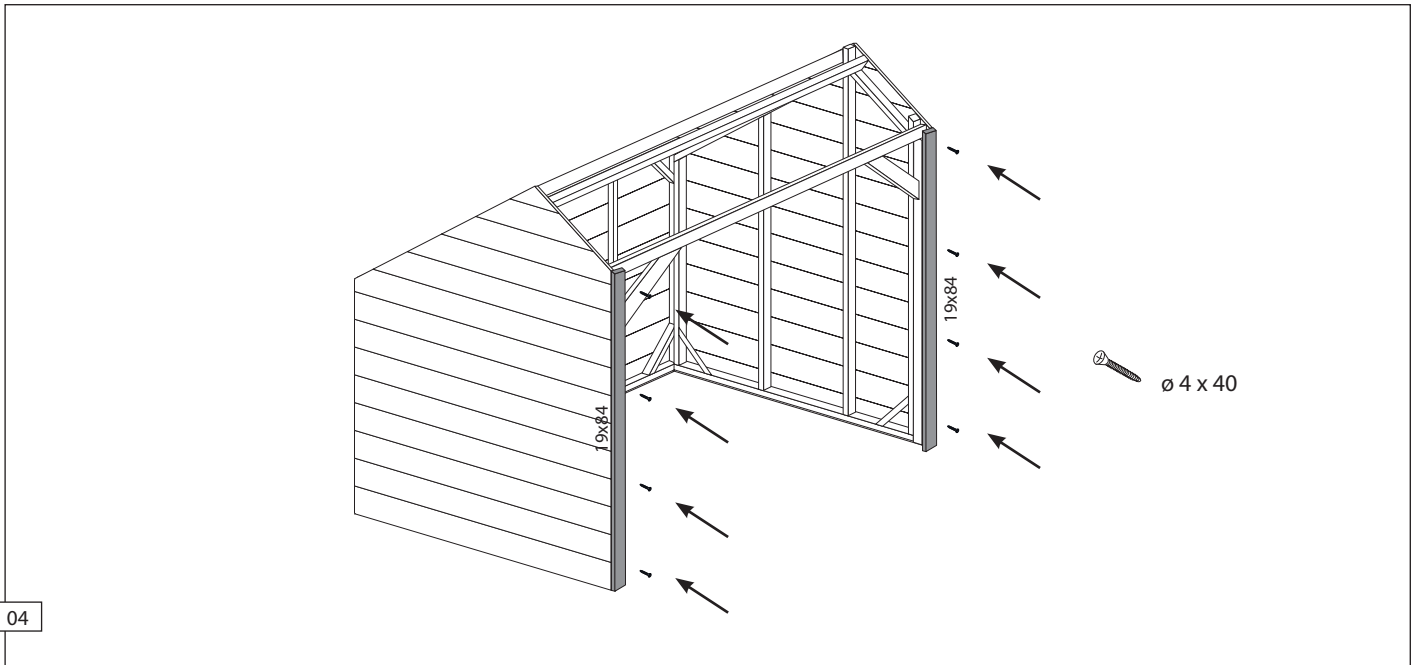

## Overdekte bergruimte Espace de rangement sous toiture

REF. 20652

01

02

Ø 2.4 x 50 mm

06

07

Ø 4 x 40

08

Ø 4 x 40

09

10