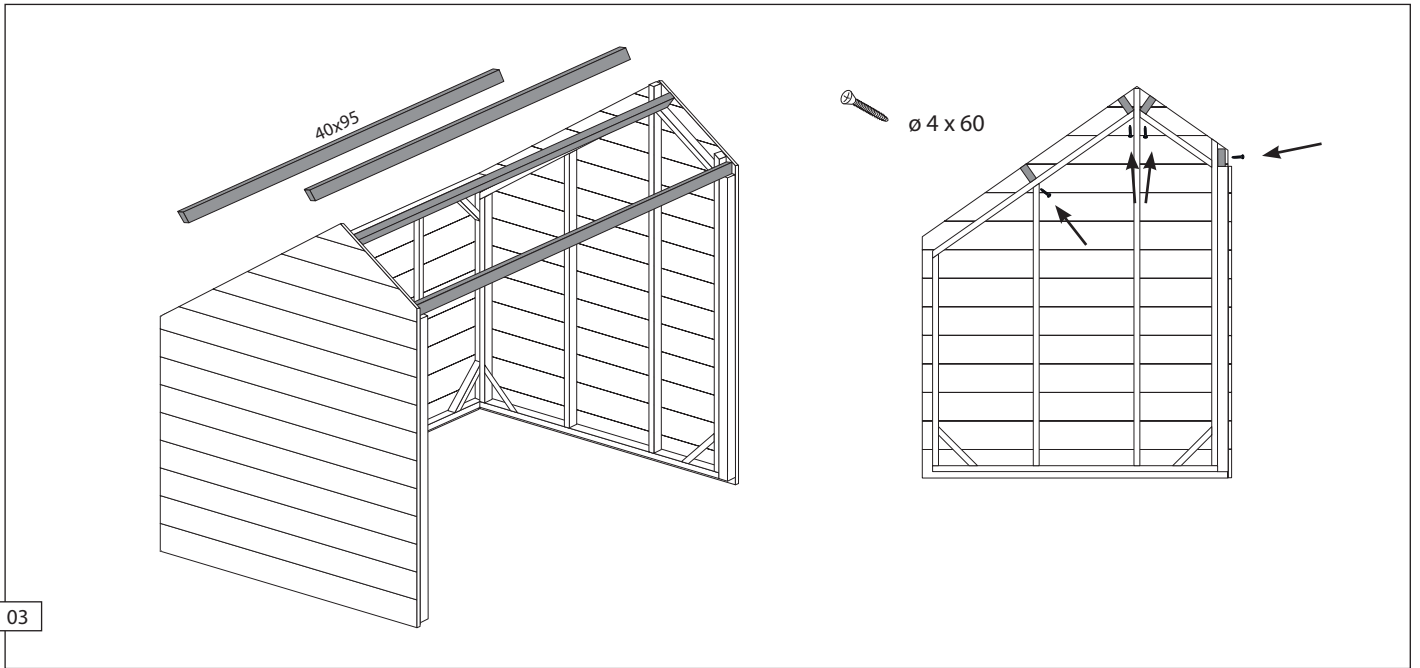

## Overdekte bergruimte Espace de rangement sous toiture

REF. 20652

01

02

Ø 2.4 x 50 mm

06

07

Ø 4 x 40

08

Ø 4 x 40

09

10