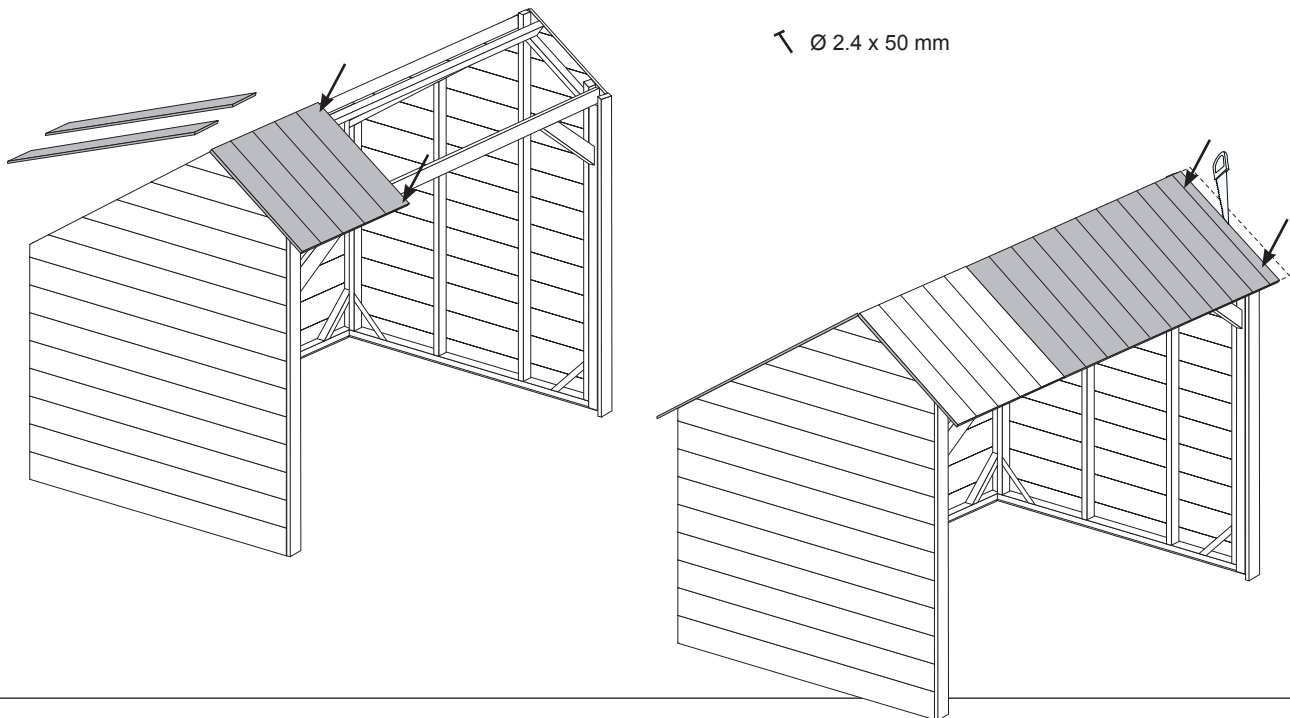

## Overdekte bergruimte Espace de rangement sous toiture

REF. 20652

01

02

Ø 2.4 x 50 mm

06

07

Ø 4 x 40

08

Ø 4 x 40

09

10