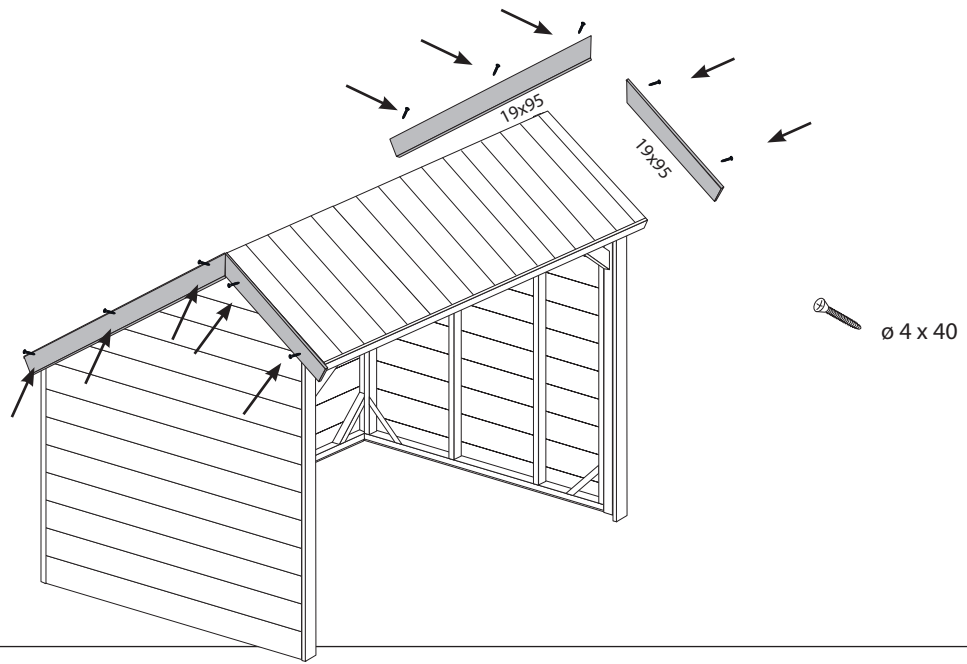

## Overdekte bergruimte Espace de rangement sous toiture

REF. 20652

01

02

Ø 2.4 x 50 mm

06

07

Ø 4 x 40

08

Ø 4 x 40

09

10