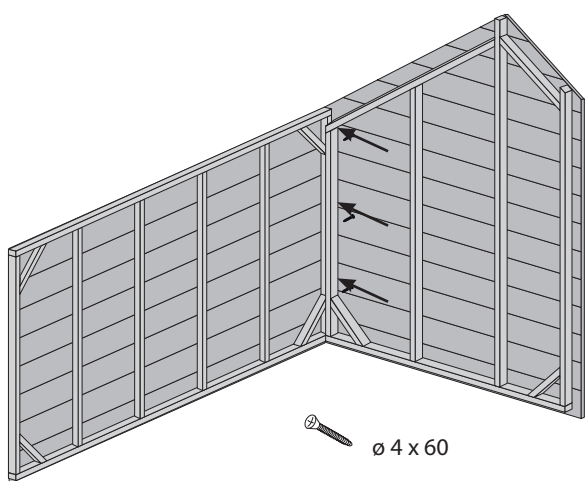

## Overdekte bergruimte Espace de rangement sous toiture

REF. 20652

01

02

Ø 2.4 x 50 mm

06

07

Ø 4 x 40

08

Ø 4 x 40

09

10