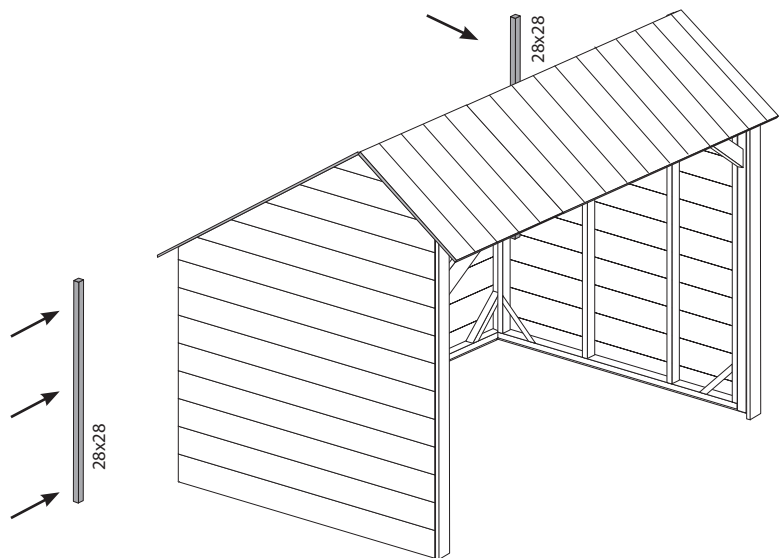

## Overdekte bergruimte Espace de rangement sous toiture

REF. 20652

01

02

Ø 2.4 x 50 mm

06

07

Ø 4 x 40

08

Ø 4 x 40

09

10