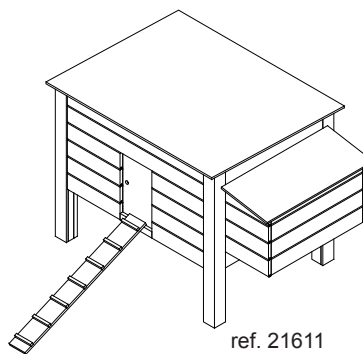

Kippenhok - Poulailler

ALPHA

Montagehandleiding

Notice de montage

Manual

Manual de montaje

Montageanleitung

ref. 21611