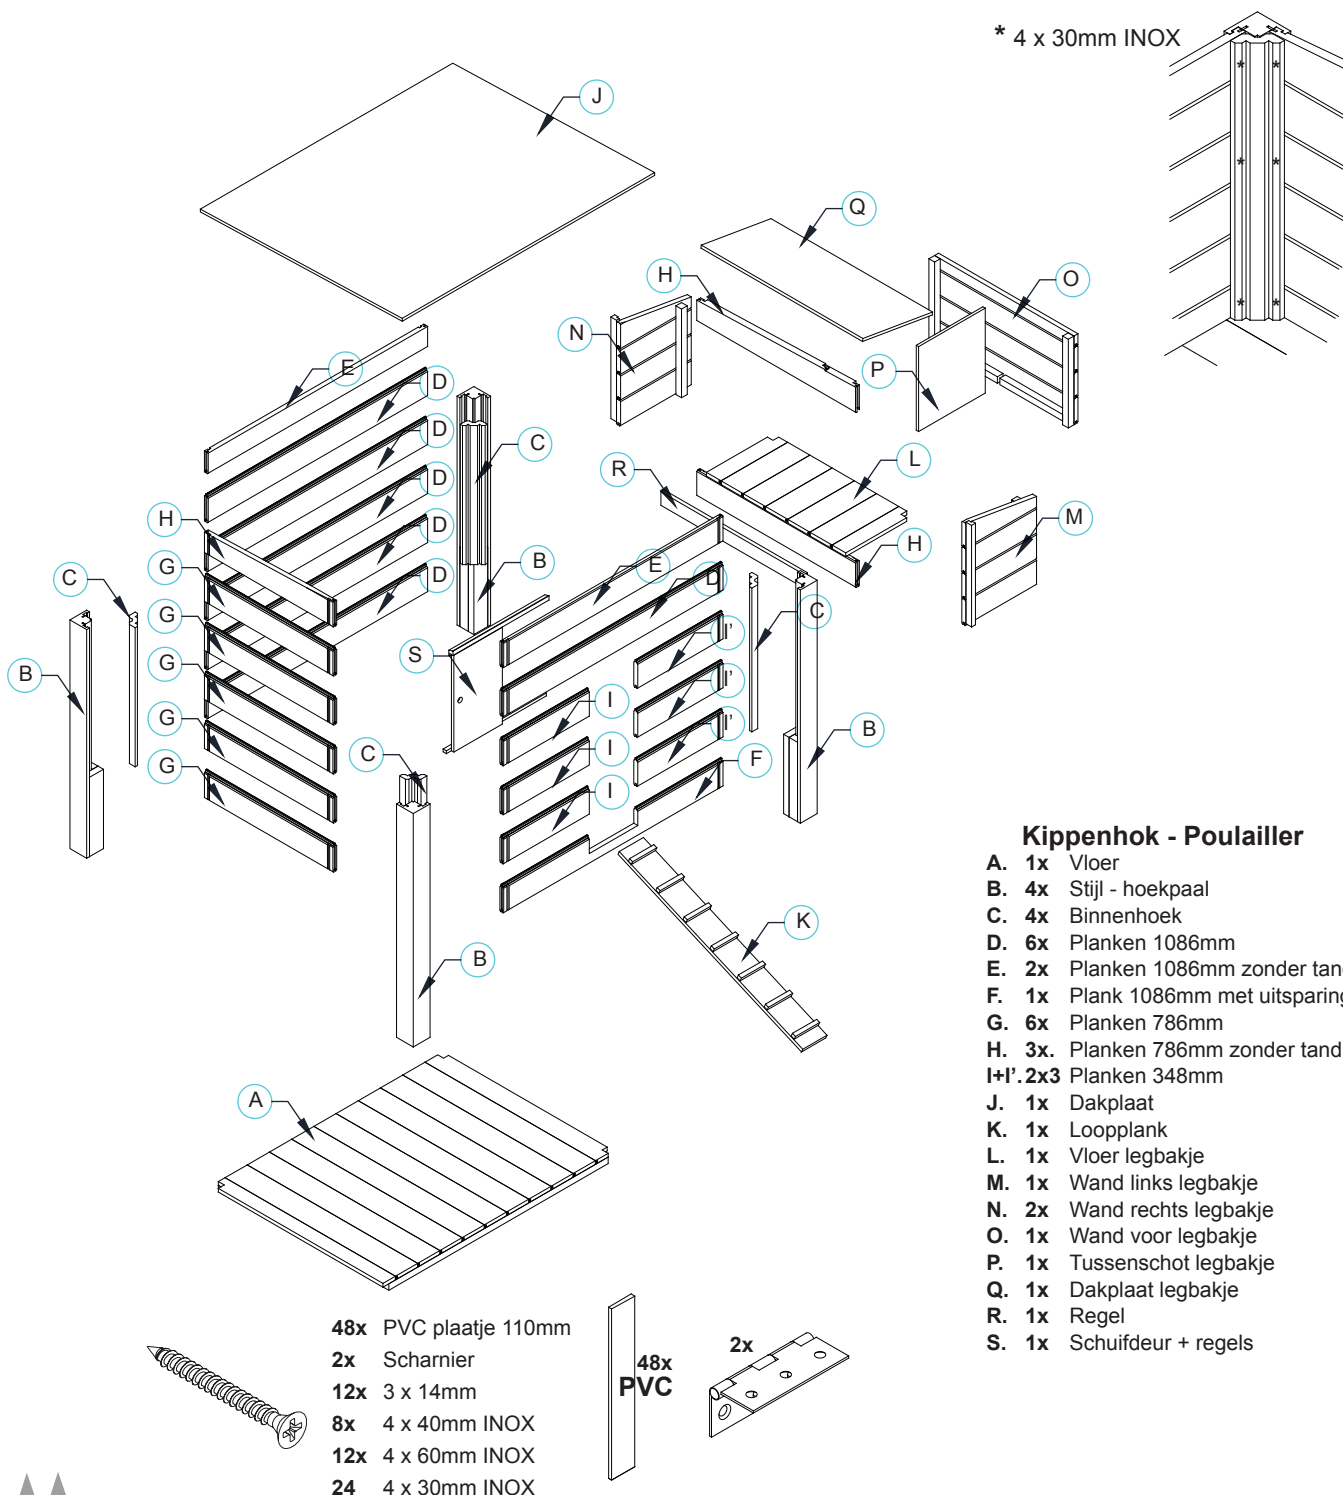

* 4 x 30mm INOX

Kippenhok - Poulailler

- A. 1x Vloer
- B. 4x Stijl - hoekpaal
- C. 4x Binnenhoek
- D. 6x Planken 1086mm
- E. 2x Planken 1086mm zonder tand
- F. 1x Plank 1086mm met uitsparing
- G. 6x Planken 786mm
- H. 3x Planken 786mm zonder tand
- I+I'. 2x3 Planken 348mm
- J. 1x Dakplaat
- K. 1x Loopplank
- L. 1x Vloer legbakje
- M. 1x Wand links legbakje
- N. 2x Wand rechts legbakje
- O. 1x Wand voor legbakje
- P. 1x Tussenschot legbakje
- Q. 1x Dakplaat legbakje
- R. 1x Regel
- S. 1x Schuifdeur + regels

- 48x PVC plaatje 110mm
- 2x Scharnier
- 12x 3 x 14mm
- 8x 4 x 40mm INOX
- 12x 4 x 60mm INOX
- 24 4 x 30mm INOX