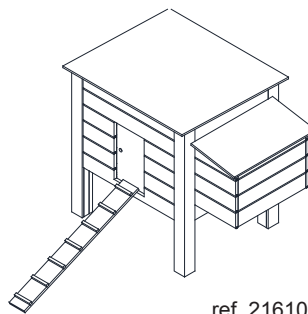

Kippenhok - Poulailler

ALPHA

Montagehandleiding

Notice de montage

Manual

Manual de montaje

Montageanleitung

ref. 21610