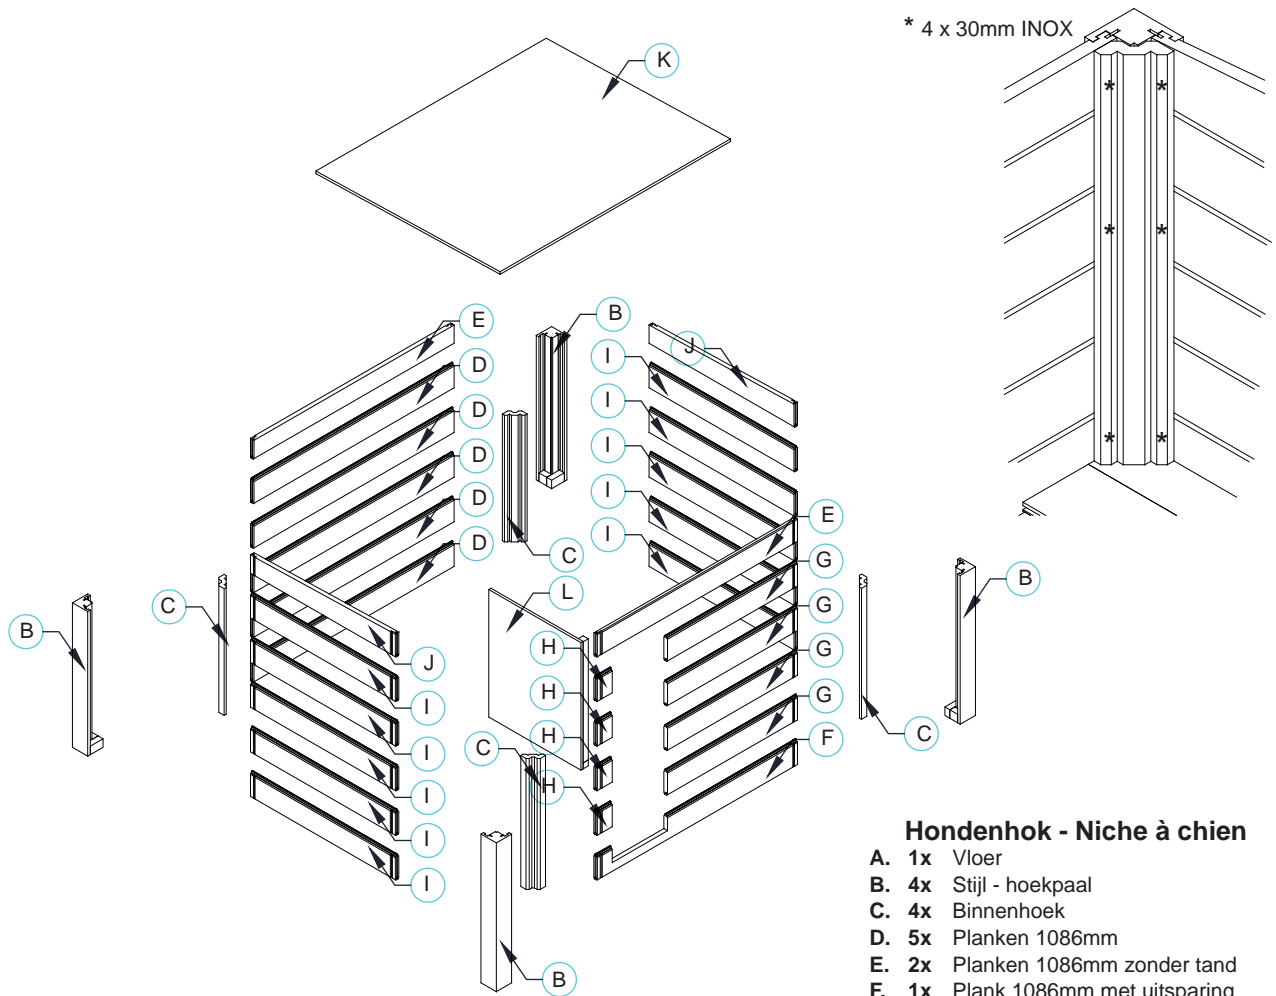

Hondenhok - Niche à chien

ALPHA

Montagehandleiding

Notice de montage

Manual

Manual de montage

Montageanleitung

ref. 20654

Hondenhok - Niche à chien

- A. 1x Vloer
- B. 4x Stijl - hoekpaal
- C. 4x Binnenhoek
- D. 5x Planken 1086mm
- E. 2x Planken 1086mm zonder tand
- F. 1x Plank 1086mm met uitsparing
- G. 4x Planken 706mm
- H. 4x Planken 80mm
- I. 10x Planken 786mm
- J. 2x Planken 786mm schuin
- K. 1x Dakplaat
- L. 1x Schuttingsplank