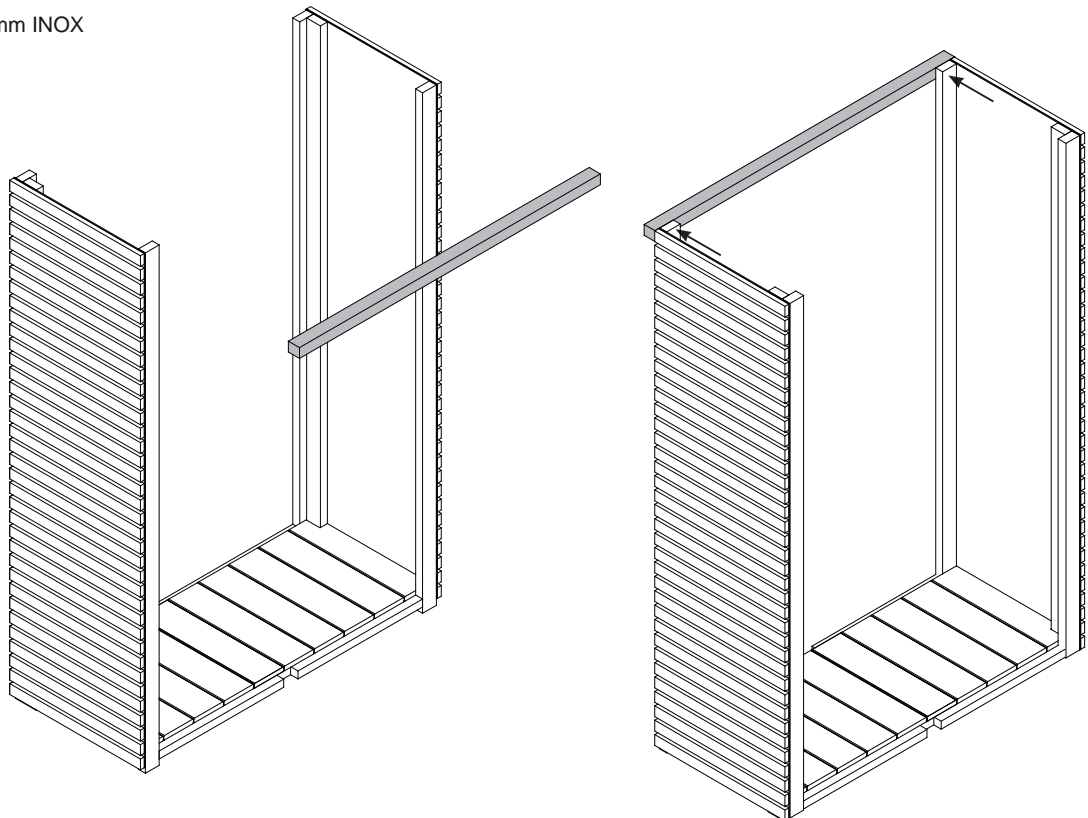

## Houtstapelplaats - Bûcher VENICE

- A. 1x Paneel links - panneau gauche
- B. 2x Lat 32 x 56mm - latte 32 x 56mm
- C. 1x Paneel rechts - panneau droite
- D. 1x Vloer - sol
- E. 2x Bovenregel + onderregel / traverse en dessus + en dessous
- F. 1x Afwerkingsprofielen - profils de finition
- G. 1x Deksel - couvercle
- H. H. Hellingsregel - règle de pente
- I. 1x 2x ALU profiel kort 650mm - 1x ALU profiel lang 1250mm - 2x profil alu court 650 mm - 1x profil alu long 1250 mm

**01**

OPTION - ref. 21605

**02**

4x 5 x 50mm INOX

**03**

2x 5 x 50mm INOX

**04**

2x 5 x 80mm INOX

**05**

8x 4 x 40mm INOX

06

4x 5 x 50mm INOX

07

11x Ø 3.5 x 19mm