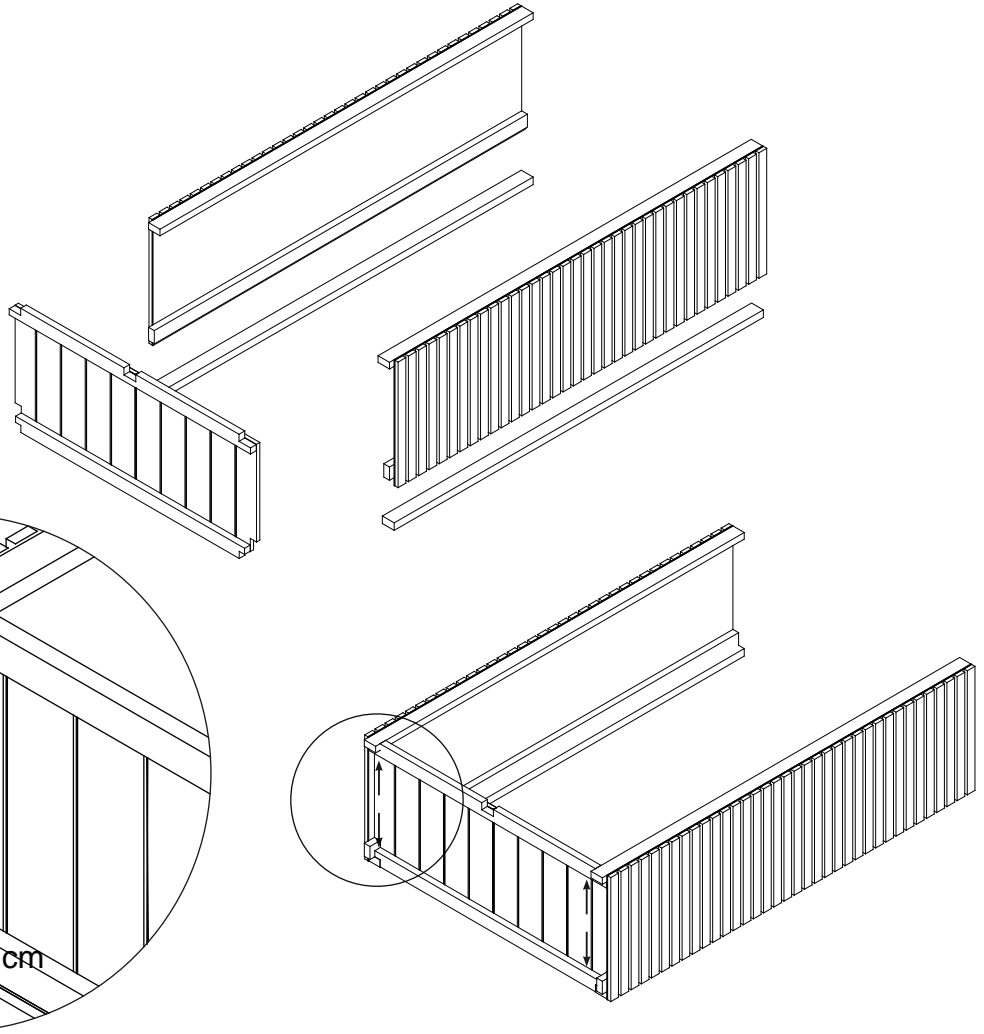

## Houtstapelplaats - Bûcher VENICE

- A. 1x Paneel links - panneau gauche
- B. 2x Lat 32 x 56mm - latte 32 x 56mm
- C. 1x Paneel rechts - panneau droite
- D. 1x Vloer - sol
- E. 2x Bovenregel + onderregel / traverse en dessus + en dessous
- F. 1x Afwerkingsprofielen - profils de finition
- G. 1x Deksel - couvercle
- H. H. Hellingsregel - règle de pente
- I. 1x 2x ALU profiel kort 650mm - 1x ALU profiel lang 1250mm - 2x profil alu court 650 mm - 1x profil alu long 1250 mm

**01**

OPTION - ref. 21605

**02**

4x 5 x 50mm INOX

**03**

2x 5 x 50mm INOX

**04**

2x 5 x 80mm INOX

**05**

8x 4 x 40mm INOX

06

4x 5 x 50mm INOX

07

11x Ø 3.5 x 19mm