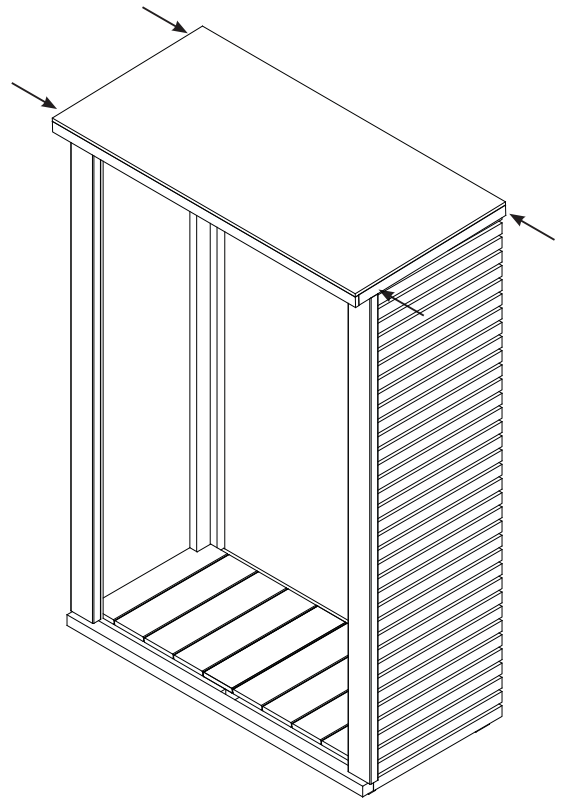

## Houtstapelplaats - Bûcher VENICE

- A. 1x Paneel links - panneau gauche
- B. 2x Lat 32 x 56mm - latte 32 x 56mm
- C. 1x Paneel rechts - panneau droite
- D. 1x Vloer - sol
- E. 2x Bovenregel + onderregel / traverse en dessus + en dessous
- F. 1x Afwerkingsprofielen - profils de finition
- G. 1x Deksel - couvercle
- H. H. Hellingsregel - règle de pente
- I. 1x 2x ALU profiel kort 650mm - 1x ALU profiel lang 1250mm - 2x profil alu court 650 mm - 1x profil alu long 1250 mm

**01**

OPTION - ref. 21605

**02**

4x 5 x 50mm INOX

**03**

2x 5 x 50mm INOX

**04**

2x 5 x 80mm INOX

**05**

8x 4 x 40mm INOX

06

4x 5 x 50mm INOX

07

11x Ø 3.5 x 19mm