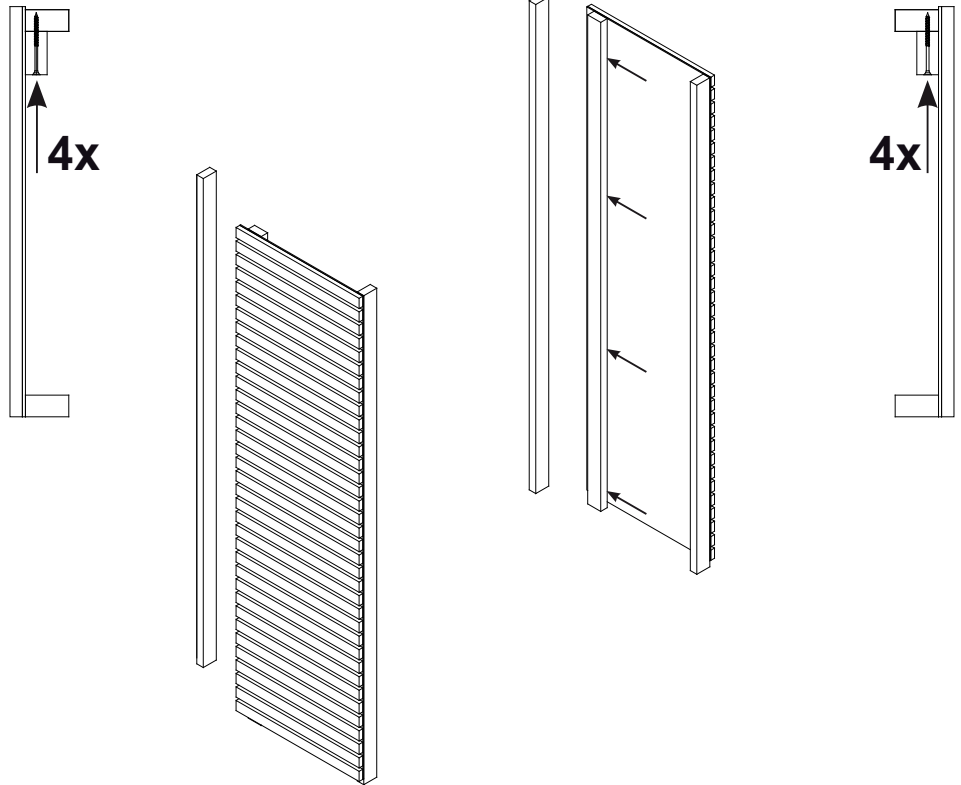

## Houtstapelplaats - Bûcher VENICE

- A. 1x Paneel links - panneau gauche
- B. 2x Lat 32 x 56mm - latte 32 x 56mm
- C. 1x Paneel rechts - panneau droite
- D. 1x Vloer - sol
- E. 2x Bovenregel + onderregel / traverse en dessus + en dessous
- F. 1x Afwerkingsprofielen - profils de finition
- G. 1x Deksel - couvercle
- H. H. Hellingsregel - règle de pente
- I. 1x 2x ALU profiel kort 650mm - 1x ALU profiel lang 1250mm - 2x profil alu court 650 mm - 1x profil alu long 1250 mm

### OPTION

- X. 1x Paneel achterkant - panneau de fond

- 8x 4 x 40mm INOX
- 10x 5 x 80mm INOX
- 10x 5 x 50mm INOX
- 11x 3.5 x 19mm zelfborend

**GARDIVAL®**

Valcke & Zn NV - BRUGSESTEENWEG 141A - 8830 GITS - T +32 (0)51 21 13 48 - F +32 (0)51 21 07 64 - info@gardival.be - www.gardival.be

**01**

OPTION - ref. 21605

**02**

4x 5 x 50mm INOX

**03**

2x 5 x 50mm INOX

**04**

2x 5 x 80mm INOX

**05**

8x 4 x 40mm INOX

06

4x 5 x 50mm INOX

07

11x Ø 3.5 x 19mm