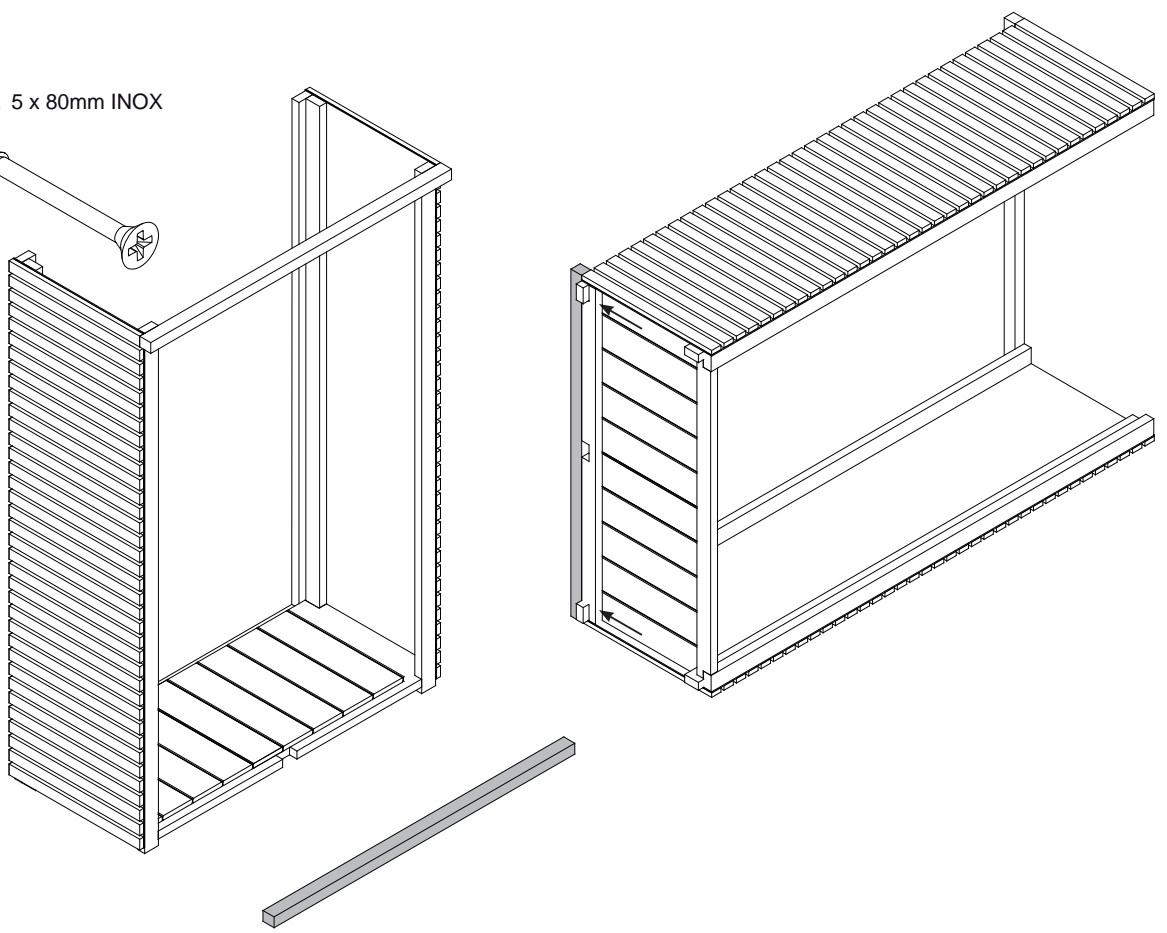

## Houtstapelplaats - Bûcher VENICE

- A. 1x Paneel links - panneau gauche
- B. 2x Lat 32 x 56mm - latte 32 x 56mm
- C. 1x Paneel rechts - panneau droite
- D. 1x Vloer - sol
- E. 2x Bovenregel + onderregel / traverse en dessus + en dessous
- F. 1x Afwerkingsprofielen - profils de finition
- G. 1x Deksel - couvercle
- H. H. Hellingsregel - règle de pente
- I. 1x 2x ALU profiel kort 650mm - 1x ALU profiel lang 1250mm - 2x profil alu court 650 mm - 1x profil alu long 1250 mm

**01**

OPTION - ref. 21605

**02**

4x 5 x 50mm INOX

**03**

2x 5 x 50mm INOX

**04**

2x 5 x 80mm INOX

**05**

8x 4 x 40mm INOX

06

4x 5 x 50mm INOX

07

11x Ø 3.5 x 19mm