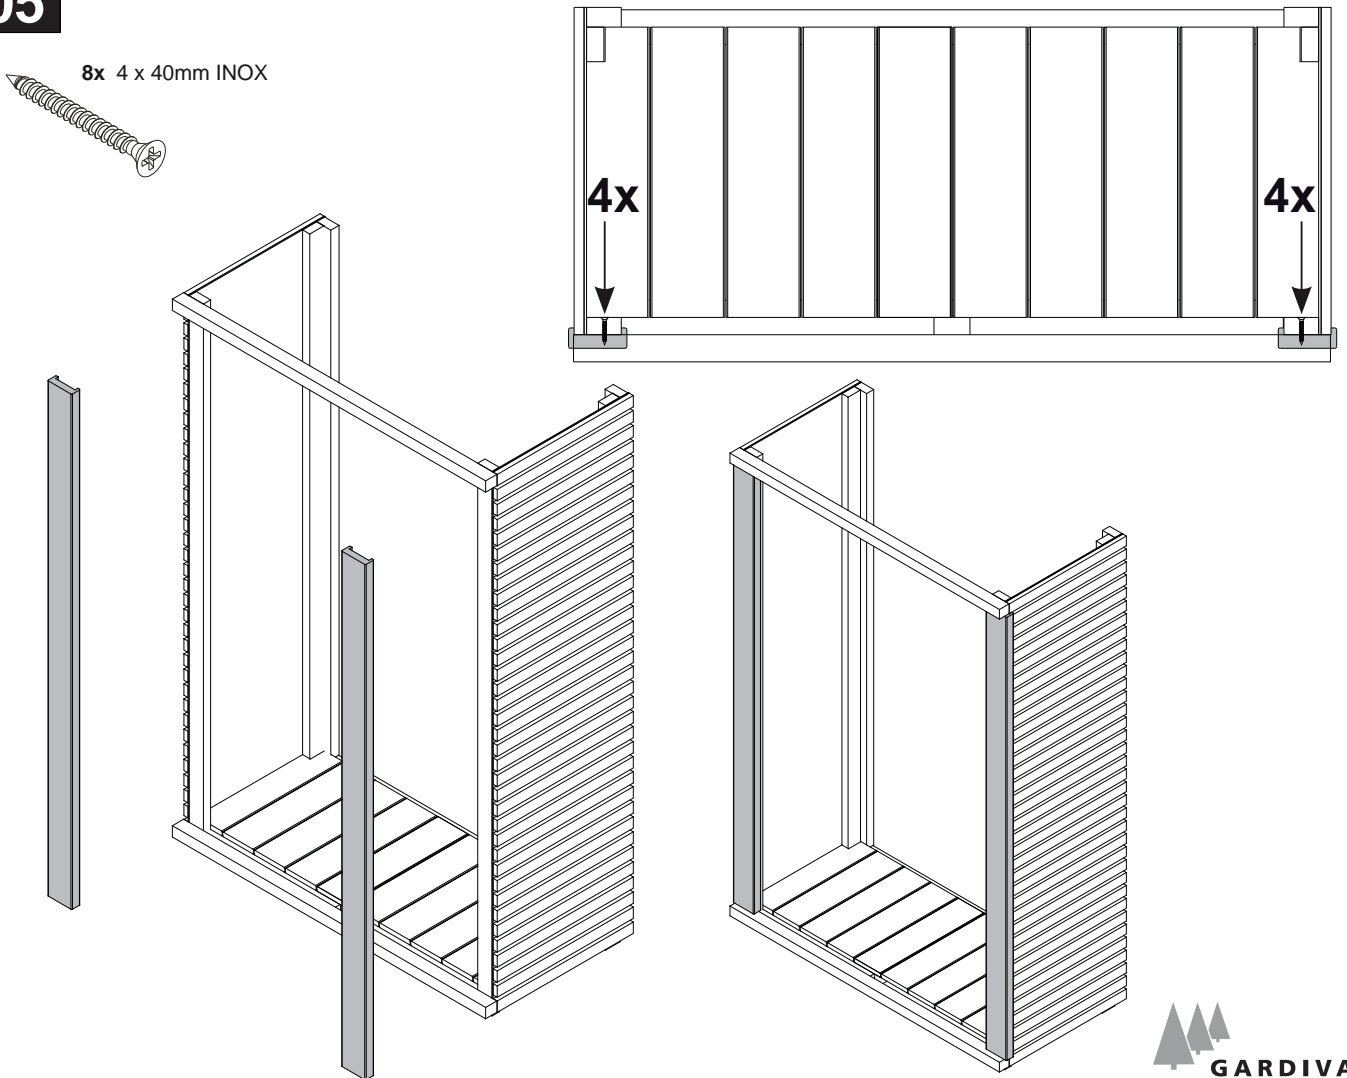

## Houtstapelplaats - Bûcher VENICE

- A. 1x Paneel links - panneau gauche
- B. 2x Lat 32 x 56mm - latte 32 x 56mm
- C. 1x Paneel rechts - panneau droite
- D. 1x Vloer - sol
- E. 2x Bovenregel + onderregel / traverse en dessus + en dessous
- F. 1x Afwerkingsprofielen - profils de finition
- G. 1x Deksel - couvercle
- H. H. Hellingsregel - règle de pente
- I. 1x 2x ALU profiel kort 650mm - 1x ALU profiel lang 1250mm - 2x profil alu court 650 mm - 1x profil alu long 1250 mm

**01**

OPTION - ref. 21605

**02**

4x 5 x 50mm INOX

**03**

2x 5 x 50mm INOX

**04**

2x 5 x 80mm INOX

**05**

8x 4 x 40mm INOX

06

4x 5 x 50mm INOX

07

11x Ø 3.5 x 19mm