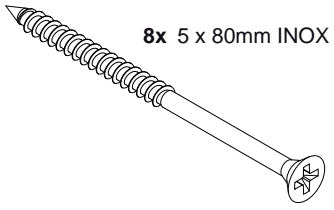

## Houtstapelplaats - Bûcher VENICE

- A. 1x Paneel links - panneau gauche
- B. 2x Lat 32 x 56mm - latte 32 x 56mm
- C. 1x Paneel rechts - panneau droite
- D. 1x Vloer - sol
- E. 2x Bovenregel + onderregel / traverse en dessus + en dessous
- F. 1x Afwerkingsprofielen - profils de finition
- G. 1x Deksel - couvercle
- H. H. Hellingsregel - règle de pente
- I. 1x 2x ALU profiel kort 650mm - 1x ALU profiel lang 1250mm - 2x profil alu court 650 mm - 1x profil alu long 1250 mm

### OPTION

- X. 1x Paneel achterkant - panneau de fond

- 8x 4 x 40mm INOX
- 10x 5 x 80mm INOX
- 10x 5 x 50mm INOX
- 11x 3.5 x 19mm zelfborend

**GARDIVAL®**

Valcke & Zn NV - BRUGSESTEENWEG 141A - 8830 GITS - T +32 (0)51 21 13 48 - F +32 (0)51 21 07 64 - info@gardival.be - www.gardival.be

**01**

OPTION - ref. 21605

**02**

4x 5 x 50mm INOX

**03**

2x 5 x 50mm INOX

**04**

2x 5 x 80mm INOX

**05**

8x 4 x 40mm INOX

06

4x 5 x 50mm INOX

07

11x Ø 3.5 x 19mm