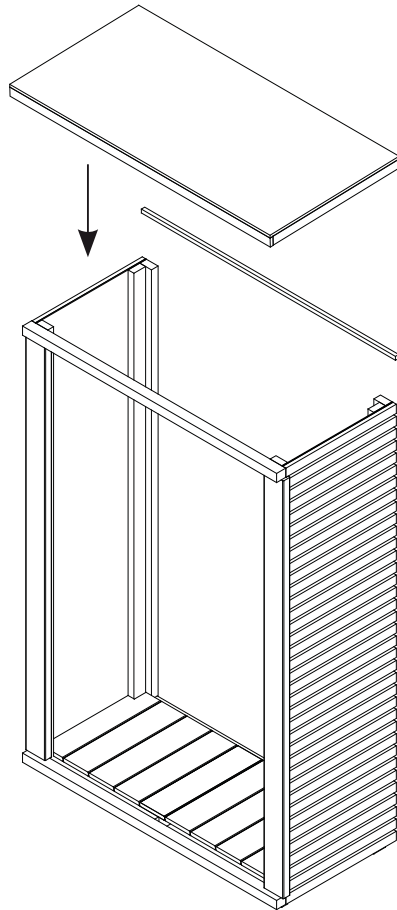

## Houtstapelplaats - Bûcher VENICE

- A. 1x Paneel links - panneau gauche
- B. 2x Lat 32 x 56mm - latte 32 x 56mm
- C. 1x Paneel rechts - panneau droite
- D. 1x Vloer - sol
- E. 2x Bovenregel + onderregel / traverse en dessus + en dessous
- F. 1x Afwerkingsprofielen - profils de finition
- G. 1x Deksel - couvercle
- H. H. Hellingsregel - règle de pente
- I. 1x 2x ALU profiel kort 650mm - 1x ALU profiel lang 1250mm - 2x profil alu court 650 mm - 1x profil alu long 1250 mm

**01**

OPTION - ref. 21605

**02**

4x 5 x 50mm INOX

**03**

2x 5 x 50mm INOX

**04**

2x 5 x 80mm INOX

**05**

8x 4 x 40mm INOX

06

4x 5 x 50mm INOX

07

11x Ø 3.5 x 19mm