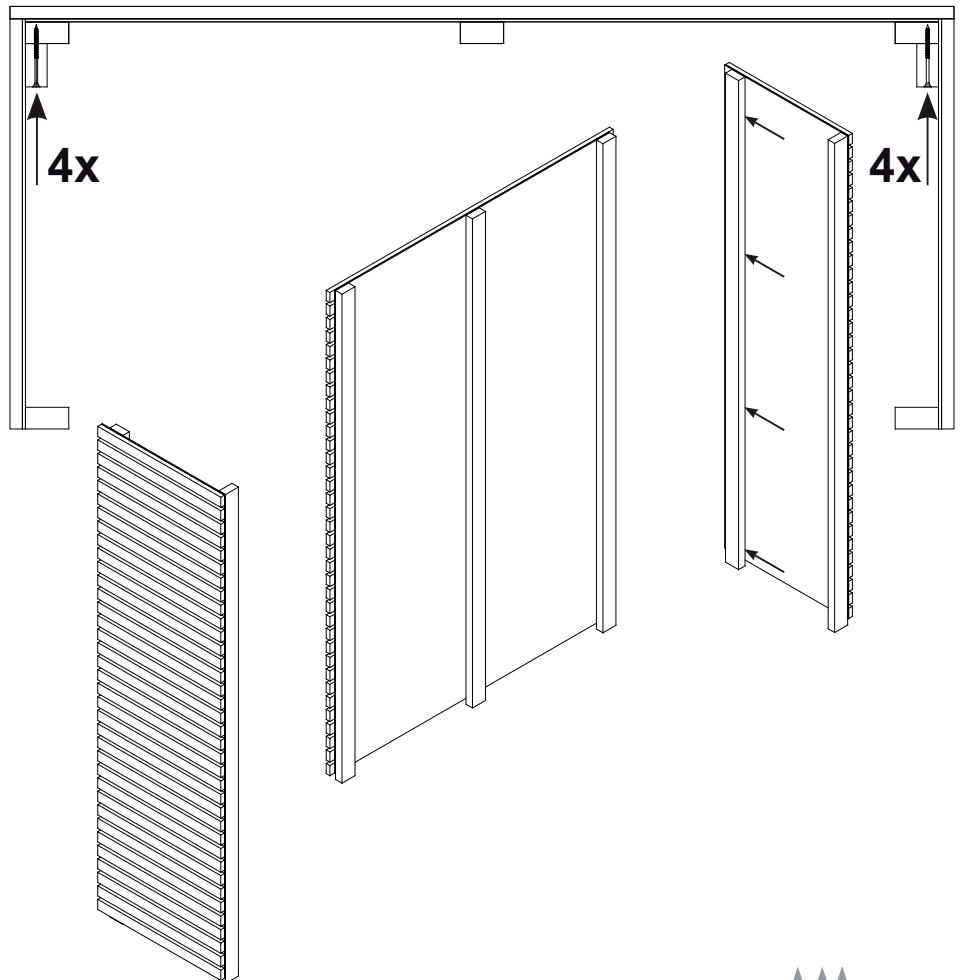

## Houtstapelplaats - Bûcher VENICE

- A. 1x Paneel links - panneau gauche
- B. 2x Lat 32 x 56mm - latte 32 x 56mm
- C. 1x Paneel rechts - panneau droite
- D. 1x Vloer - sol
- E. 2x Bovenregel + onderregel / traverse en dessus + en dessous
- F. 1x Afwerkingsprofielen - profils de finition
- G. 1x Deksel - couvercle
- H. H. Hellingsregel - règle de pente
- I. 1x 2x ALU profiel kort 650mm - 1x ALU profiel lang 1250mm - 2x profil alu court 650 mm - 1x profil alu long 1250 mm

### OPTION

- X. 1x Paneel achterkant - panneau de fond

- 8x 4 x 40mm INOX
- 10x 5 x 80mm INOX
- 10x 5 x 50mm INOX
- 11x 3.5 x 19mm zelfborend

**GARDIVAL®**

Valcke & Zn NV - BRUGSESTEENWEG 141A - 8830 GITS - T +32 (0)51 21 13 48 - F +32 (0)51 21 07 64 - info@gardival.be - www.gardival.be

**01**

OPTION - ref. 21605

**02**

4x 5 x 50mm INOX

**03**

2x 5 x 50mm INOX

**04**

2x 5 x 80mm INOX