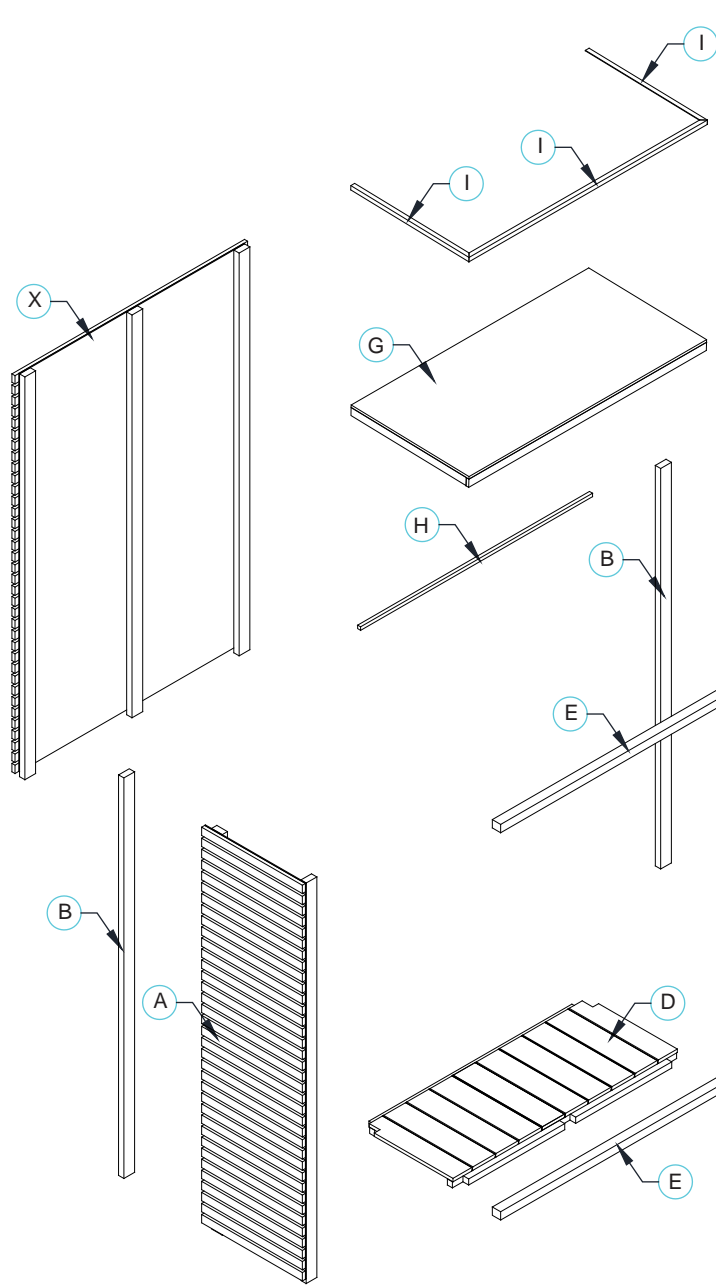

# VENICE

Montagehandleiding

Notice de montage

Manual

Manual de montaj

Montageanleitung

ref. 21604

OPTION - ref. 21605  
Achterwand / paroi arrière

## Houtstapelplaats - Bûcher VENICE

- A. 1x Paneel links - panneau gauche
- B. 2x Lat 32 x 56mm - latte 32 x 56mm
- C. 1x Paneel rechts - panneau droite
- D. 1x Vloer - sol
- E. 2x Bovenregel + onderregel / traverse en dessus + en dessous
- F. 1x Afwerkingsprofielen - profils de finition
- G. 1x Deksel - couvercle
- H. H. Hellingsregel - règle de pente
- I. 1x 2x ALU profiel kort 650mm - 1x ALU profiel lang 1250mm - 2x profil alu court 650 mm - 1x profil alu long 1250 mm

**01**

OPTION - ref. 21605

**02**

4x 5 x 50mm INOX

**03**

2x 5 x 50mm INOX

**04**

2x 5 x 80mm INOX

**05**

8x 4 x 40mm INOX

06

4x 5 x 50mm INOX

07

11x Ø 3.5 x 19mm