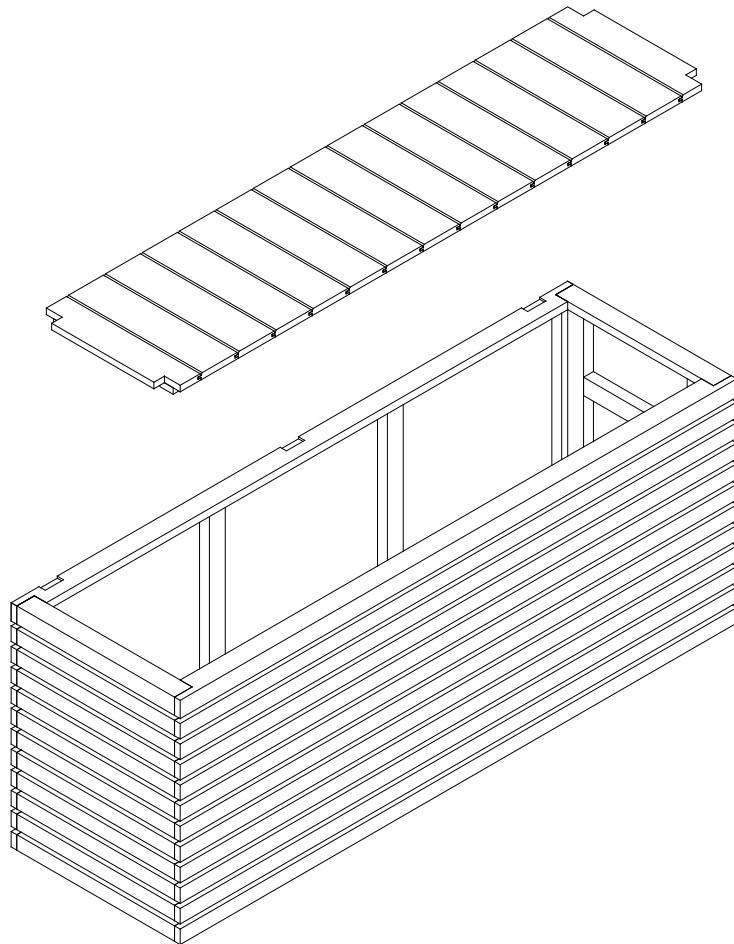

8x 5 x 70mm INOX

18x 3.5 x 20mm

18x 3 x 16mm

**GARDIVAL®**

Valcke & Zn NV - BRUGSESTEENWEG 141A - 8830 GITS - T +32 (0)51 21 13 48 - F +32 (0)51 21 07 64 - info@gardival.be - www.gardival.be

01

02

**03**

**04**

05

16x 3 x 20mm