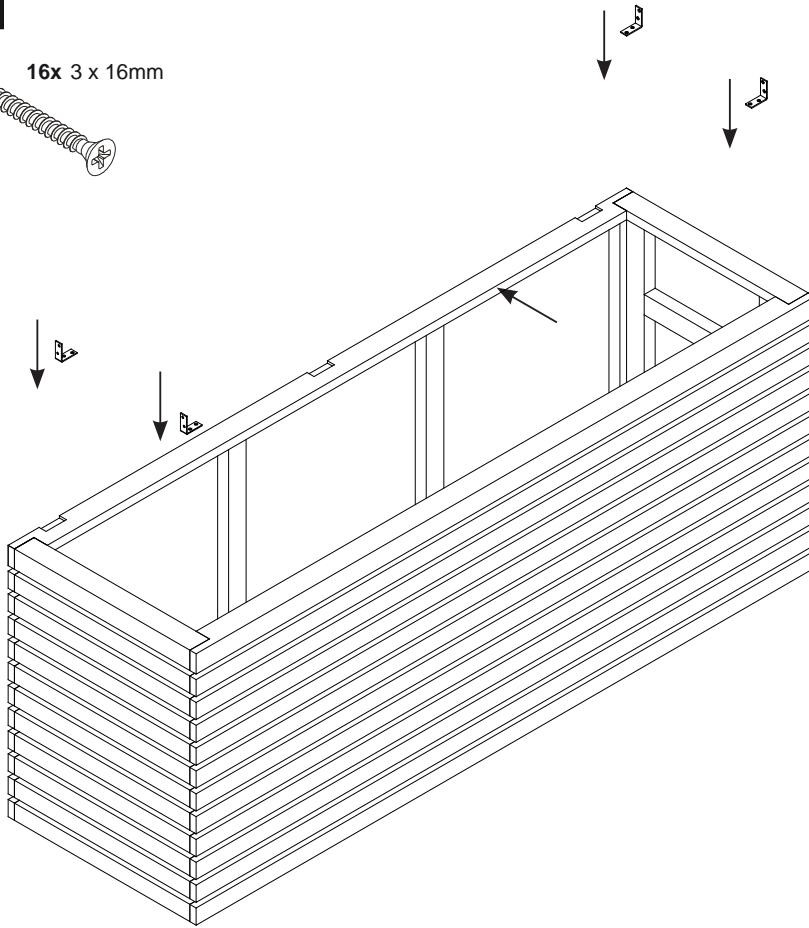

8x 5 x 70mm INOX

18x 3.5 x 20mm

18x 3 x 16mm

**GARDIVAL®**

Valcke & Zn NV - BRUGSESTEENWEG 141A - 8830 GITS - T +32 (0)51 21 13 48 - F +32 (0)51 21 07 64 - info@gardival.be - www.gardival.be

01

02

**03**

**04**

05

16x 3 x 20mm