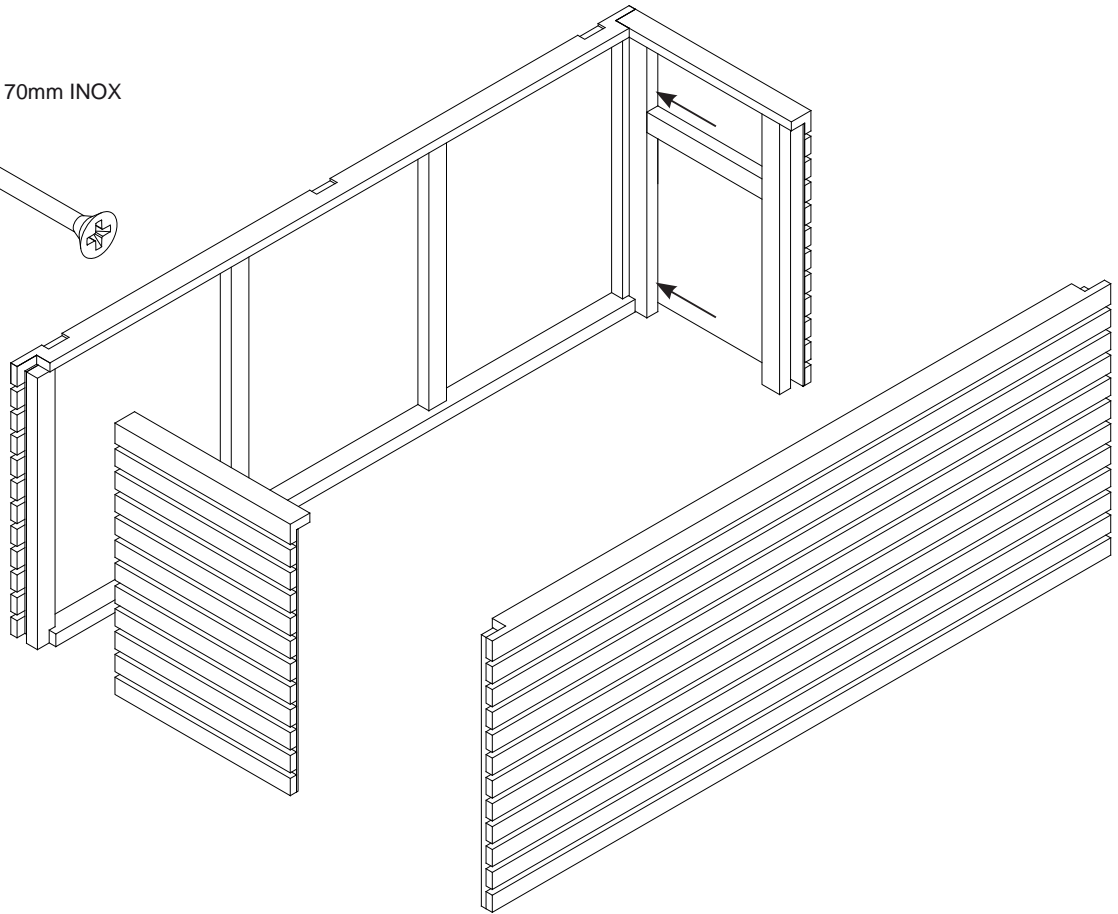

8x 5 x 70mm INOX

18x 3.5 x 20mm

18x 3 x 16mm

**GARDIVAL®**

Valcke & Zn NV - BRUGSESTEENWEG 141A - 8830 GITS - T +32 (0)51 21 13 48 - F +32 (0)51 21 07 64 - info@gardival.be - www.gardival.be

01

02

**03**

**04**

05

16x 3 x 20mm