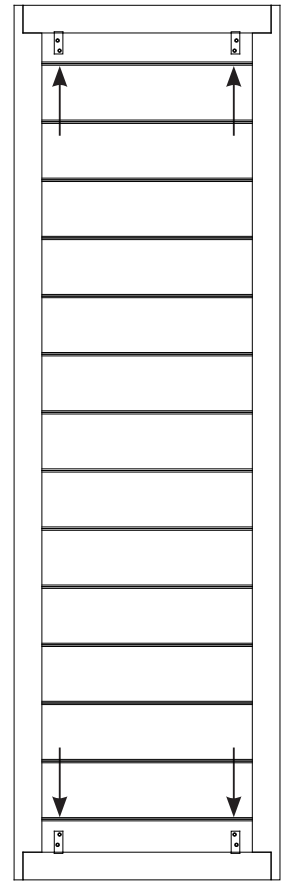

### Terraskoffer - Coffre de terrasse VENICE

- A. 2x Paneel A
- B. 2x Paneel B
- C. 1x Vloer
- D. 1x Deksel
- E. 4x Hoekijzer
- F. 3x Scharnieren
- G. 1x Slotje + Cilinder + Sleutels
- H. 2x Gaspomp

8x 4 x 40mm INOX

8x 5 x 70mm INOX

18x 3.5 x 20mm

18x 3 x 16mm

**GARDIVAL®**

Valcke & Zn NV - BRUGSESTEENWEG 141A - 8830 GITS - T +32 (0)51 21 13 48 - F +32 (0)51 21 07 64 - info@gardival.be - www.gardival.be

01

02

**03**

**04**

05

16x 3 x 20mm