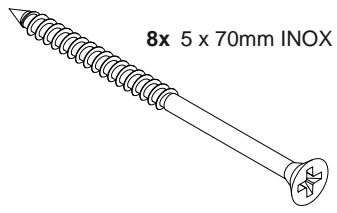

8x 5 x 70mm INOX

18x 3.5 x 20mm

18x 3 x 16mm

**GARDIVAL®**

Valcke & Zn NV - BRUGSESTEENWEG 141A - 8830 GITS - T +32 (0)51 21 13 48 - F +32 (0)51 21 07 64 - info@gardival.be - www.gardival.be

01

02

**03**

**04**

05

16x 3 x 20mm