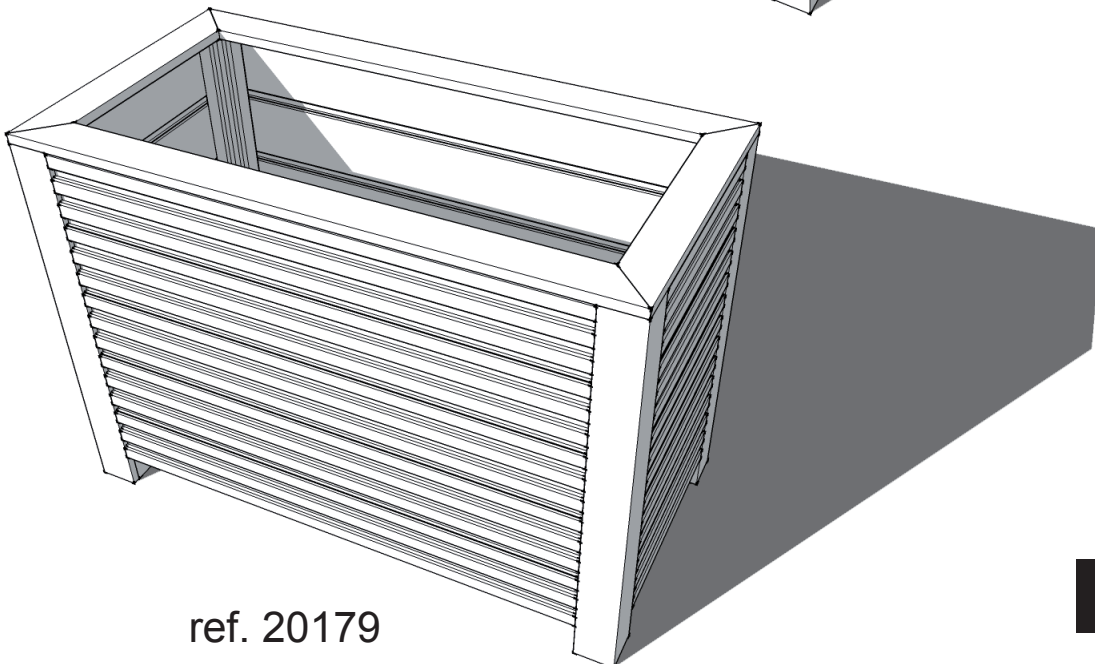

ref. 20177

ref. 20179