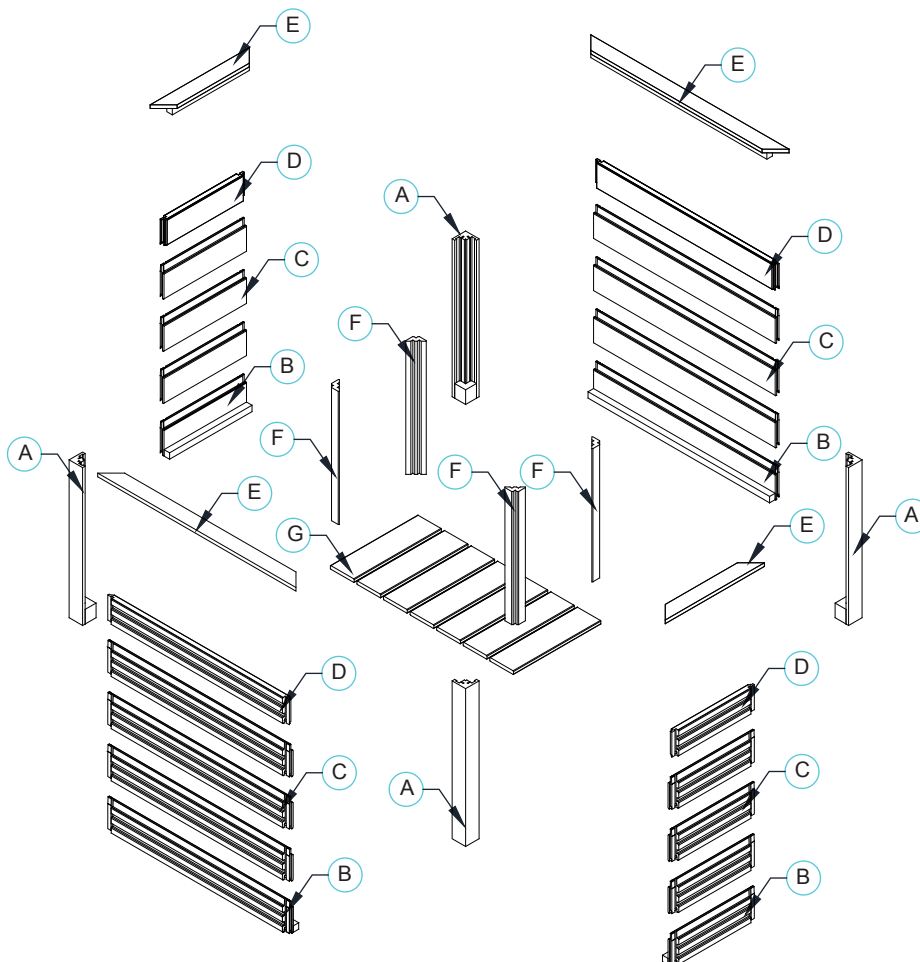

Bloembak - Bac à fleurs

ALPHA 28

Montagehandleiding

Notice de montage

Manual

Manual de montaj

Montageanleitung

ref. 20177

ref. 20179

Bloembak - Bac à fleurs ref. 20177

- A. 4x Hoekpaal - Poteau de coin
- B. 4x Planken 28mm met lat - Planches 28mm avec latte
- C. 12x Planken 28mm - Planches 28mm
- D. 4x Planken 28mm zonder tand - Planches 28mm sans dent
- E. 4x Afdeklatten in verstek met lat - Planches de finition en onglet avec latte
- F. 4x Binnenhoek - Coin intérieur
- G. 6x Vloerplanken - Planches de sol

12x 4 x 50mm INOX

12x 3.5 x 40mm

22x 1.5 x 30mm

32x PVC 130mm

8x PVC 110mm

Bloembak - Bac à fleurs ref. 20179

- A. 4x Hoekpaal/Poteau de coin
- B. 2x2 Planken 28mm met lat - Planches 28mm avec latte
- C. 2x6 Planken 28mm (6x lang en 6x kort) - Planches 28mm (6x long et 6x court)
- D. 2x2 Planken 28mm zonder tand - Planches 28mm sans dent
- E. 2x2 Afdeklatten in verstek met lat - Planches de finition en onglet avec latte
- F. 4x Binnenhoek - Coin intérieur
- G. 7x Vloerplanken - Planches de sol

GARDIVAL®

Ø 3,5 x 40mm

ref. 20177

ref. 20179

alpha