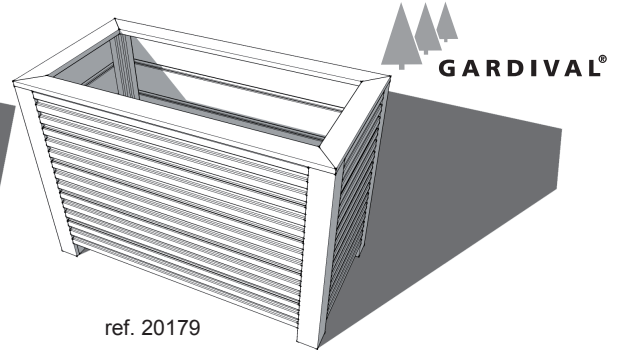

Bloembak - Bac à fleurs

ALPHA 28

Montagehandleiding

Notice de montage

Manual

Manual de montaj

Montageanleitung

ref. 20177

ref. 20179

Bloembak - Bac à fleurs ref. 20177

- A. 4x Hoekpaal - Poteau de coin
- B. 4x Planken 28mm met lat - Planches 28mm avec latte
- C. 12x Planken 28mm - Planches 28mm
- D. 4x Planken 28mm zonder tand - Planches 28mm sans dent
- E. 4x Afdeklatten in verstek met lat - Planches de finition en onglet avec latte
- F. 4x Binnenhoek - Coin intérieur
- G. 6x Vloerplanken - Planches de sol

12x 4 x 50mm INOX

12x 3.5 x 40mm

22x 1.5 x 30mm

32x PVC 130mm

8x PVC 110mm

Bloembak - Bac à fleurs ref. 20179

- A. 4x Hoekpaal/Poteau de coin
- B. 2x2 Planken 28mm met lat - Planches 28mm avec latte
- C. 2x6 Planken 28mm (6x lang en 6x kort) - Planches 28mm (6x long et 6x court)
- D. 2x2 Planken 28mm zonder tand - Planches 28mm sans dent
- E. 2x2 Afdeklatten in verstek met lat - Planches de finition en onglet avec latte
- F. 4x Binnenhoek - Coin intérieur
- G. 7x Vloerplanken - Planches de sol