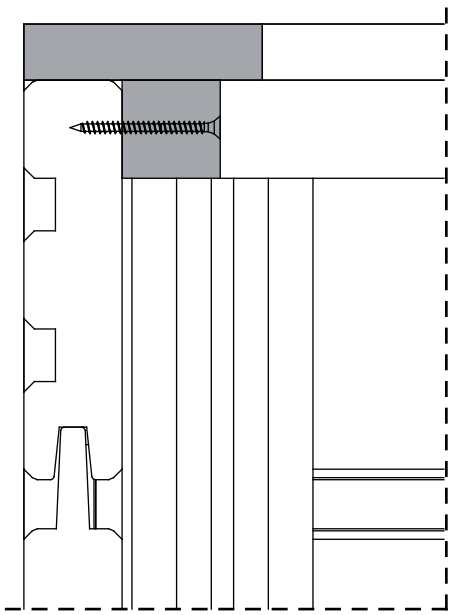

ref. 20179

Bloembak - Bac à fleurs ref. 20177

- A. 4x Hoekpaal - Poteau de coin
- B. 4x Planken 28mm met lat - Planches 28mm avec latte
- C. 12x Planken 28mm - Planches 28mm
- D. 4x Planken 28mm zonder tand - Planches 28mm sans dent
- E. 4x Afdeklatten in verstek met lat - Planches de finition en onglet avec latte
- F. 4x Binnenhoek - Coin intérieur
- G. 6x Vloerplanken - Planches de sol

12x 4 x 50mm INOX

12x 3.5 x 40mm

22x 1.5 x 30mm

32x PVC 130mm

8x PVC 110mm

Bloembak - Bac à fleurs ref. 20179

- A. 4x Hoekpaal/Poteau de coin
- B. 2x2 Planken 28mm met lat - Planches 28mm avec latte
- C. 2x6 Planken 28mm (6x lang en 6x kort) - Planches 28mm (6x long et 6x court)
- D. 2x2 Planken 28mm zonder tand - Planches 28mm sans dent
- E. 2x2 Afdeklatten in verstek met lat - Planches de finition en onglet avec latte
- F. 4x Binnenhoek - Coin intérieur
- G. 7x Vloerplanken - Planches de sol

GARDIVAL®

Ø 3,5 x 40mm

ref. 20177

ref. 20179

alpha