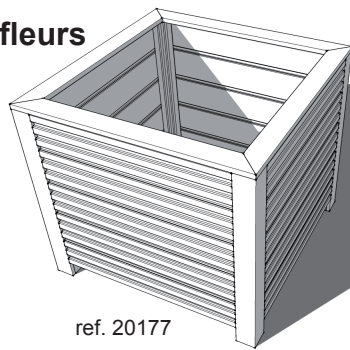

Bloembak - Bac à fleurs

ALPHA 28

Montagehandleiding

Notice de montage

Manual

Manual de montaj

Montageanleitung

ref. 20177

ref. 20179

Bloembak - Bac à fleurs ref. 20177

- A. 4x Hoekpaal - Poteau de coin
- B. 4x Planken 28mm met lat - Planches 28mm avec latte
- C. 12x Planken 28mm - Planches 28mm
- D. 4x Planken 28mm zonder tand - Planches 28mm sans dent
- E. 4x Afdeklatten in verstek met lat - Planches de finition en onglet avec latte
- F. 4x Binnenhoek - Coin intérieur
- G. 6x Vloerplanken - Planches de sol

12x 4 x 50mm INOX

12x 3.5 x 40mm

22x 1.5 x 30mm

32x PVC 130mm

8x PVC 110mm

Bloembak - Bac à fleurs ref. 20179

- A. 4x Hoekpaal/Poteau de coin
- B. 2x2 Planken 28mm met lat - Planches 28mm avec latte
- C. 2x6 Planken 28mm (6x lang en 6x kort) - Planches 28mm (6x long et 6x court)
- D. 2x2 Planken 28mm zonder tand - Planches 28mm sans dent
- E. 2x2 Afdeklatten in verstek met lat - Planches de finition en onglet avec latte
- F. 4x Binnenhoek - Coin intérieur
- G. 7x Vloerplanken - Planches de sol