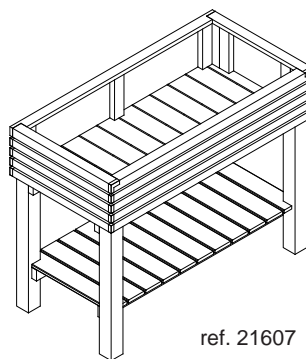

Moestuinbak - Potager

VENICE

Montagehandleiding

Notice de montage

Manual

Manual de montaje

Montageanleitung

ref. 21607

Moestuinbak - Potager

- A. 2x Paneel A
- B. 2x Paneel B
- C. 4x Palen
- D. 1x Vloer
- E. 1x Legplank