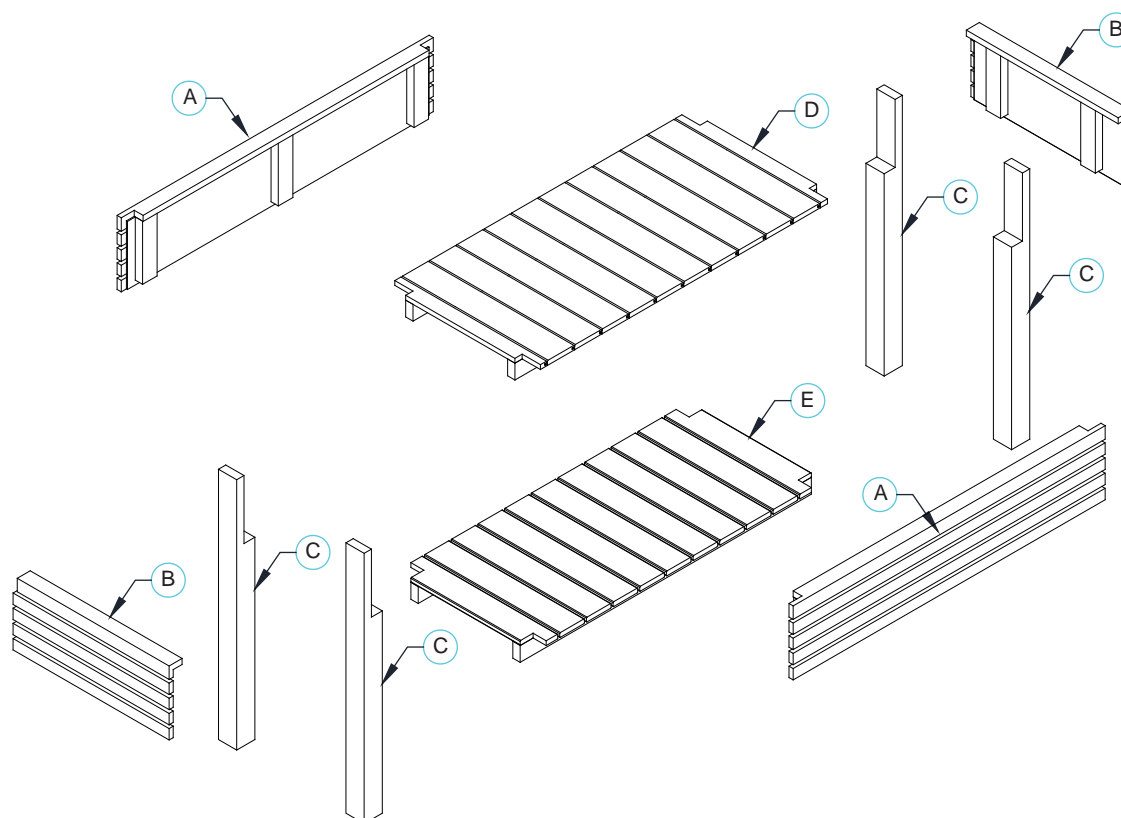

Moestuinbak - Potager

- A. 2x Paneel A
- B. 2x Paneel B
- C. 4x Palen
- D. 1x Vloer
- E. 1x Legplank

24x 5 x 50mm INOX
8x 5 x 80mm INOX

01

8x 5 x 50mm INOX

02

8x 5 x 50mm INOX

03

8x 5 x 50mm INOX

04

8x 5 x 80mm INOX