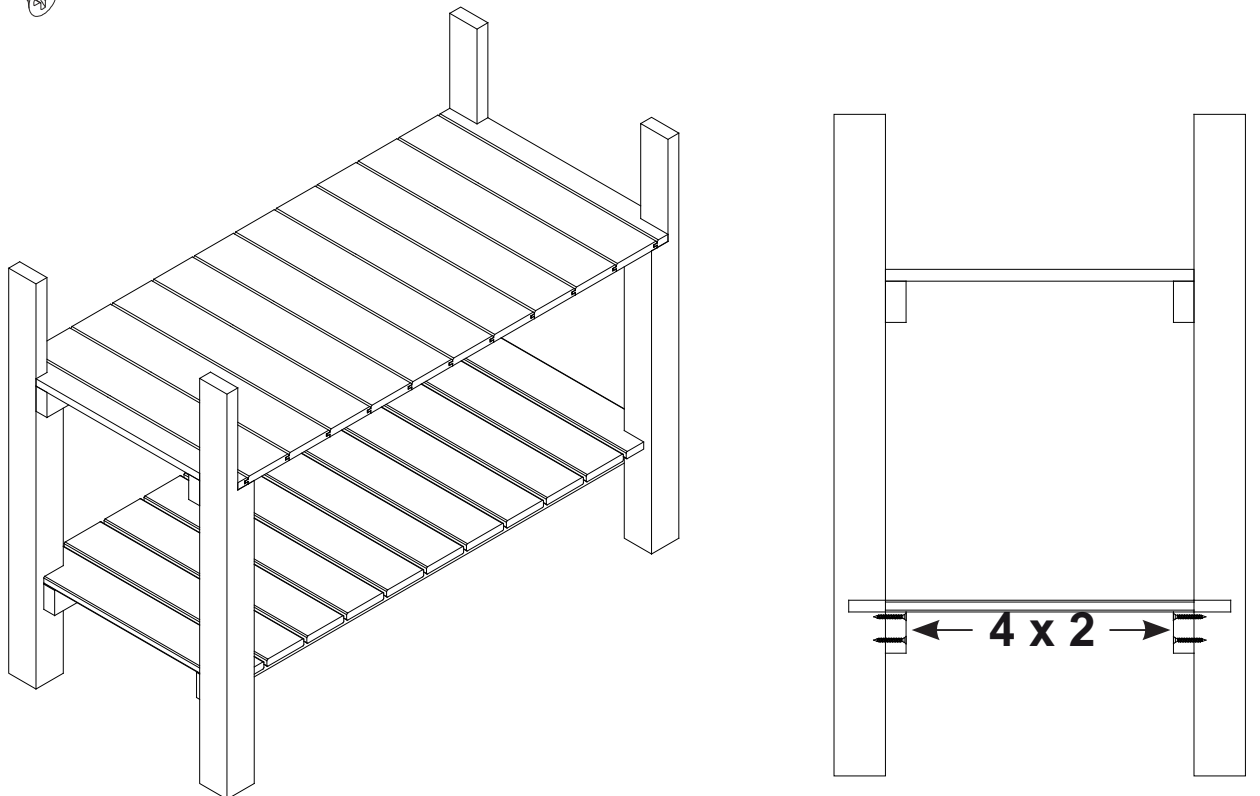

Moestuinbak - Potager

- A. 2x Paneel A
- B. 2x Paneel B
- C. 4x Palen
- D. 1x Vloer
- E. 1x Legplank

24x 5 x 50mm INOX
8x 5 x 80mm INOX

01

8x 5 x 50mm INOX

02

8x 5 x 50mm INOX

03

8x 5 x 50mm INOX

04

8x 5 x 80mm INOX