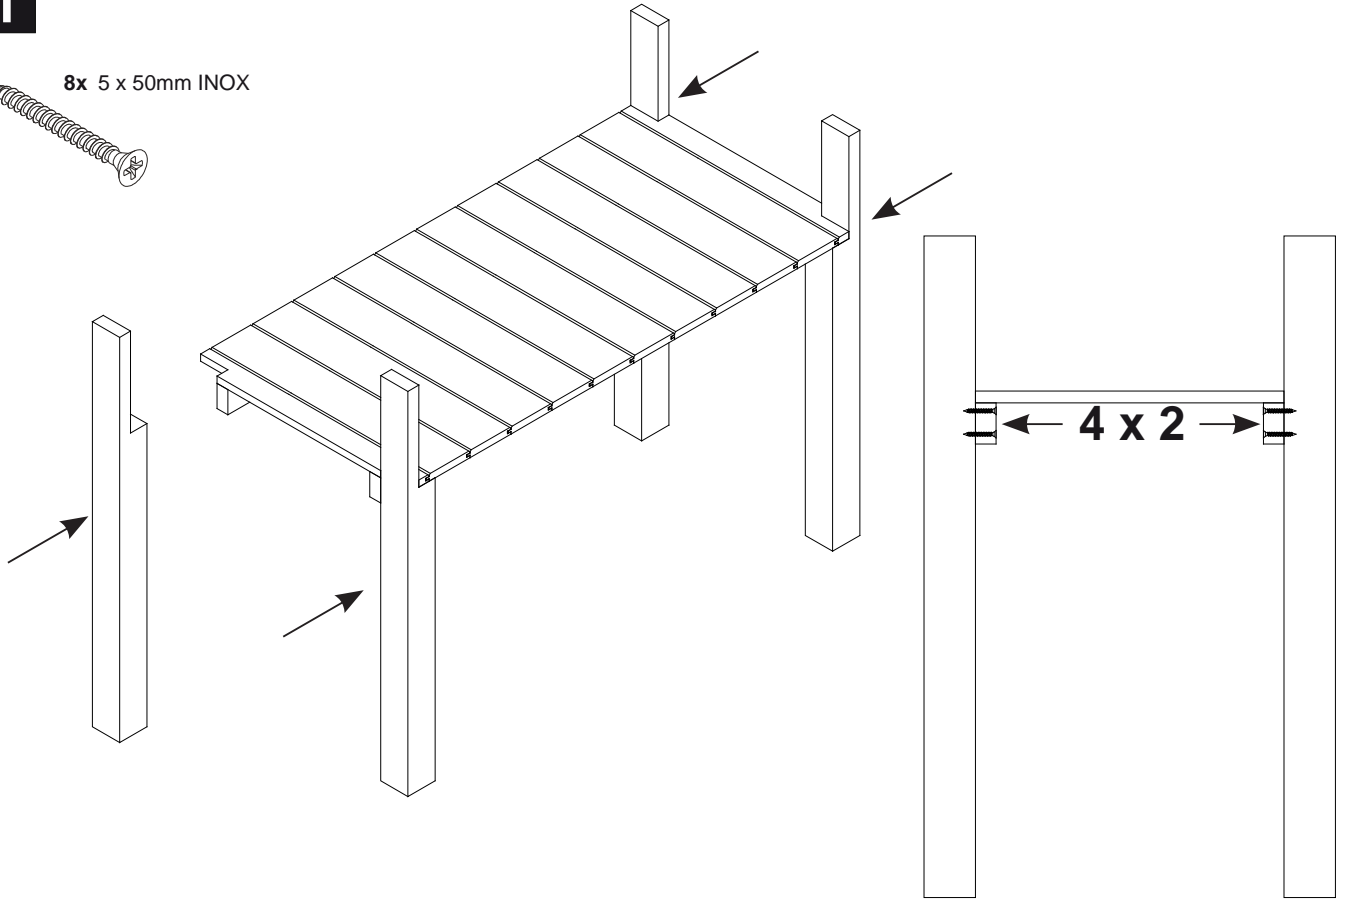

Moestuinbak - Potager

- A. 2x Paneel A
- B. 2x Paneel B
- C. 4x Palen
- D. 1x Vloer
- E. 1x Legplank

24x 5 x 50mm INOX
8x 5 x 80mm INOX

01

8x 5 x 50mm INOX

02

8x 5 x 50mm INOX

03

8x 5 x 50mm INOX

04

8x 5 x 80mm INOX