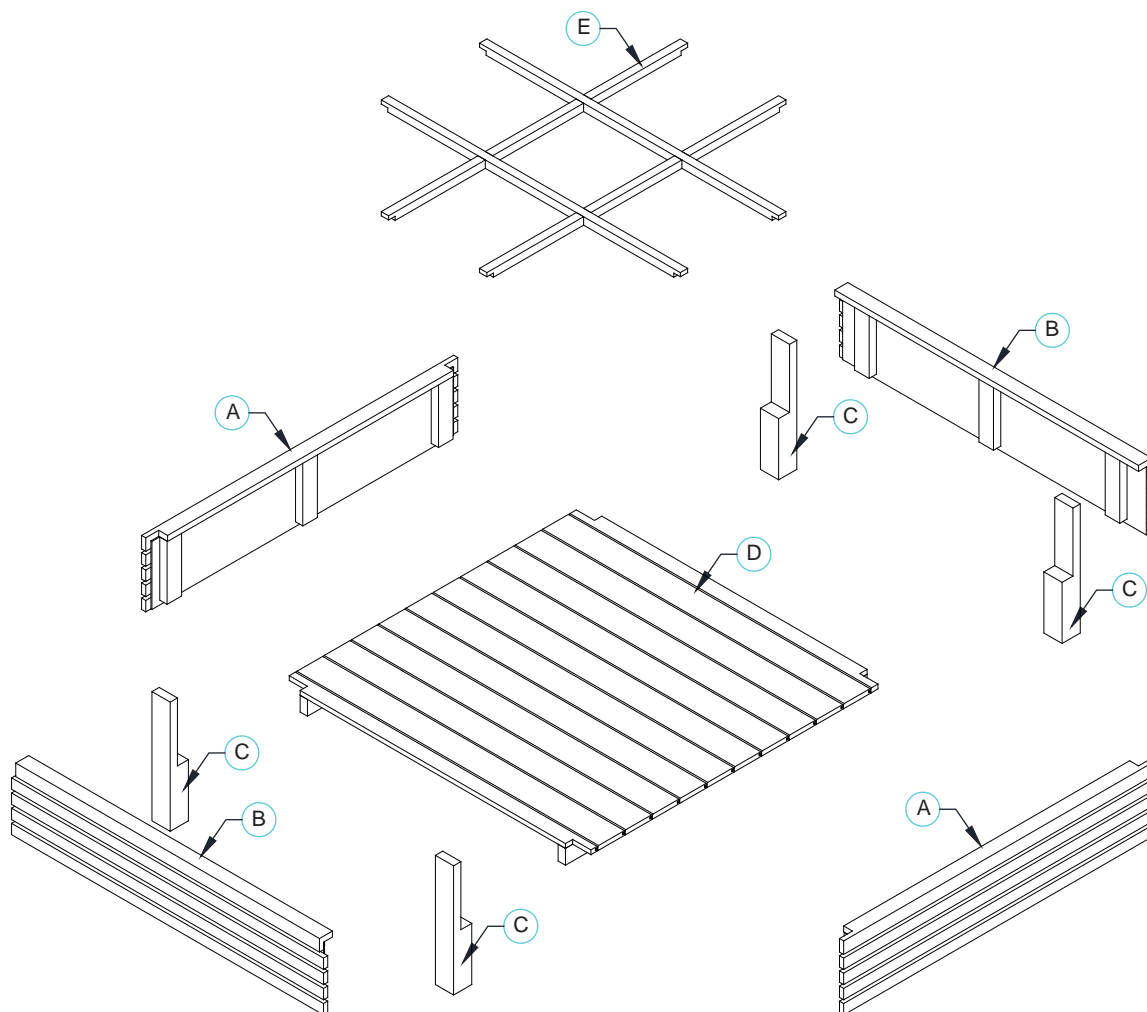

Moestuinbak - Potager

VENICE

Montagehandleiding

Notice de montage

Manual

Manual de montaje

Montageanleitung

ref. 21608

Moestuinbak - Potager

- A. 2x Paneel A
- B. 2x Paneel B
- C. 4x Palen
- D. 1x Vloer
- E. 1x Verdelingsraster

16x 5 x 50mm INOX
8x 5 x 80mm INOX

GARDIVAL[®]

Valcke & Zn NV - BRUGSESTEENWEG 141A - 8830 GITS - T +32 (0)51 21 13 48 - F +32 (0)51 21 07 64 - info@gardival.be - www.gardival.be

03

04