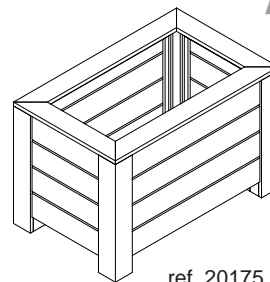

ref. 20175

Bloembak - Bac à fleurs ref. 20174

- A. 4x Hoekpaal - Poteau de coin
- B. 2x Planken 21mm met lat - Planches 21mm avec latte
- C. 10x Planken 21mm - Planches 21mm
- D. 4x Planken 21mm zonder tand - Planches 21mm sans dent
- E. 4x Afdeklatten in verstek met lat - Planches de finition en onglet avec latte
- F. 4x Binnenhoek - Coin intérieur
- G. 4x Vloerplanken - Planches de sol