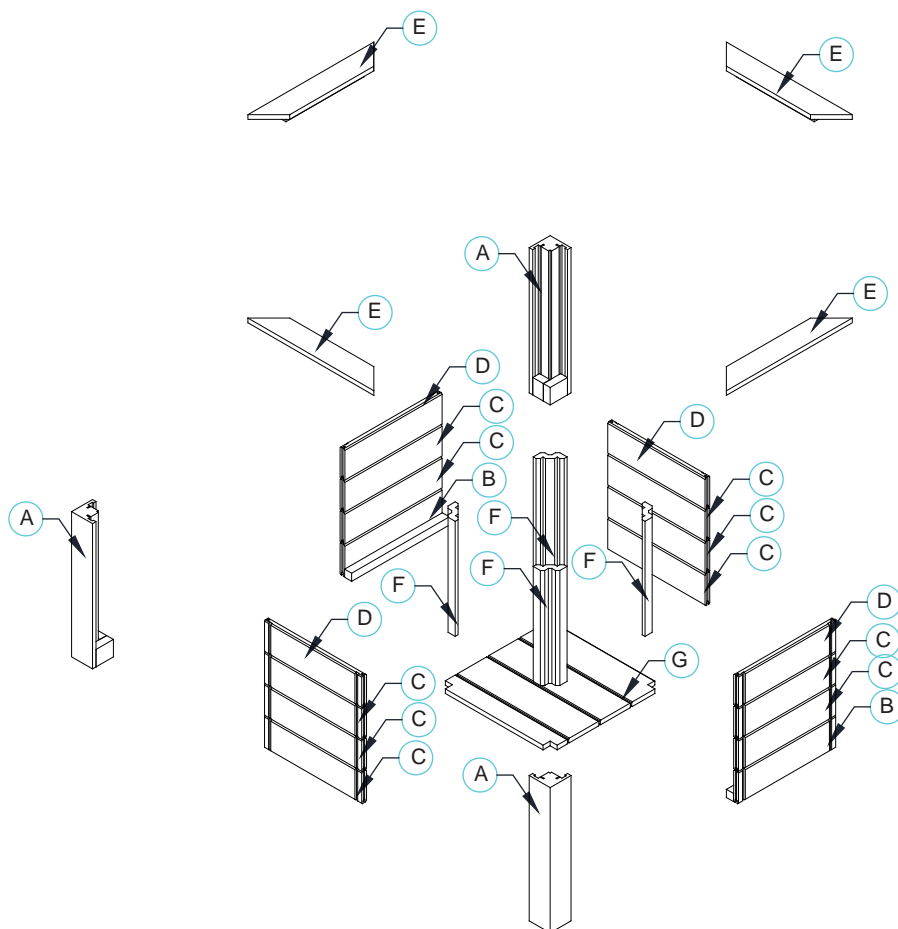

### Bloembak - Bac à fleurs ref. 20174

- A. 4x Hoekpaal - Poteau de coin
- B. 2x Planken 21mm met lat - Planches 21mm avec latte
- C. 10x Planken 21mm - Planches 21mm
- D. 4x Planken 21mm zonder tand - Planches 21mm sans dent
- E. 4x Afdeklatten in verstek met lat - Planches de finition en onglet avec latte
- F. 4x Binnenhoek - Coin intérieur
- G. 4x Vloerplanken - Planches de sol

8x 4 x 60mm INOX

50x 3.5 x 40mm

14x 1.5 x 30mm

32x PVC 130mm

### Bloembak - Bac à fleurs ref. 20179

- A. 4x Hoekpaal - Poteau de coin
- B. 2x Planken 21mm met lat - Planches 21mm avec latte
- C. 4x6 Planken 21mm - Planches 21mm
- D. 2x2 Planken 21mm zonder tand - Planches 21mm sans dent
- E. 2x2 Afdeklatten in verstek met lat - Planches de finition en onglet avec latte
- F. 4x Binnenhoek - Coin intérieur
- G. 6x Vloerplanken - Planches de sol