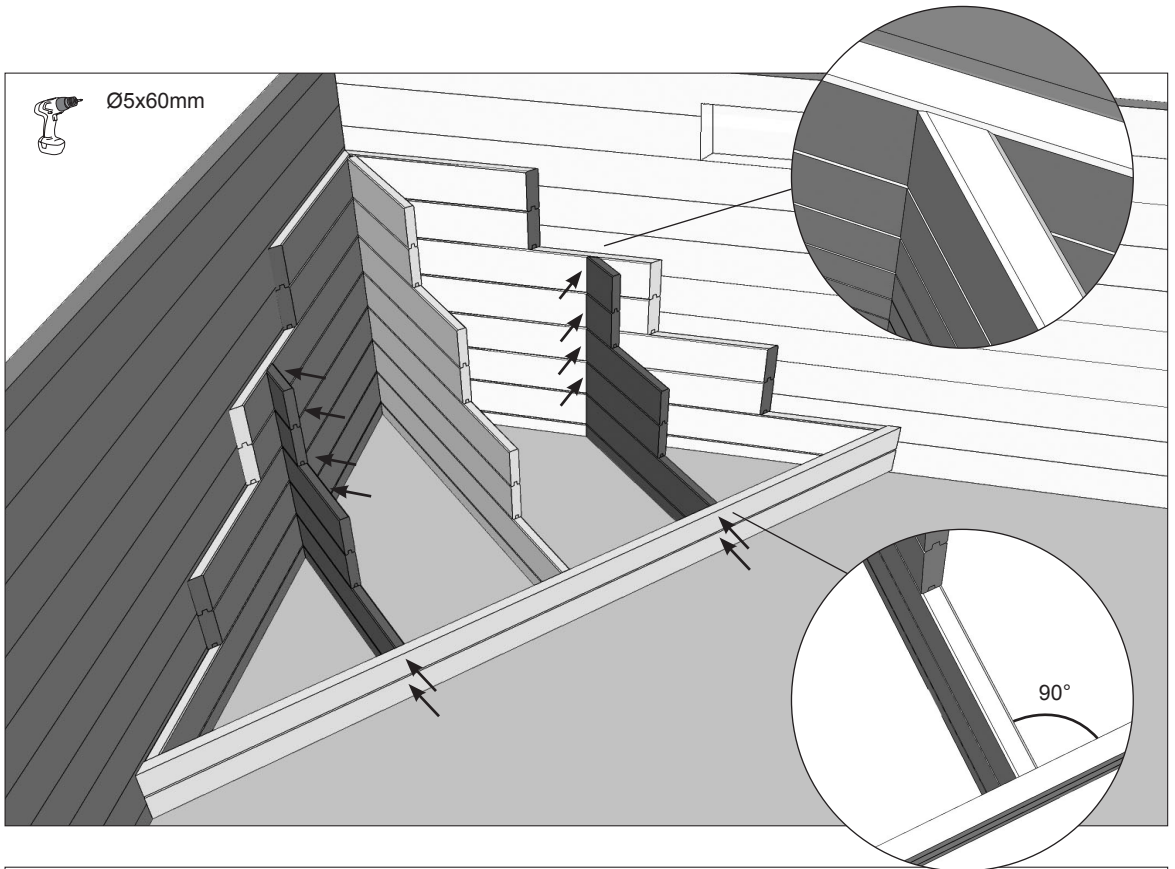

Montage handleiding

Notice de montage

Manual

**BINNENTRAP
ESCALIER INTÉRIEUR
INTERNAL CORNER STAIRS**

SKIMMER

SKIMMER

anti-bacterievilt / feutre anti-bactérien / anti-bacterial felt

anti-bacterievilt / feutre anti-bactérien / anti-bacterial felt

-> Zie algemene handleiding Gardipool / Voir notice de montage général Gardipool / See also general manual Gardipool

hung-profielen - profilés d'accrochage - hung-profile

-> Zie algemene handleiding Gardipool / Voir notice de montage général Gardipool / See also general manual Gardipool

plaatsen van de liner - monter le liner - placing the liner

plaatsen van de liner - monter le liner - placing the liner

Vervolg -> Algemene handleiding Gardipool

Continuez -> Notice de montage général Gardipool