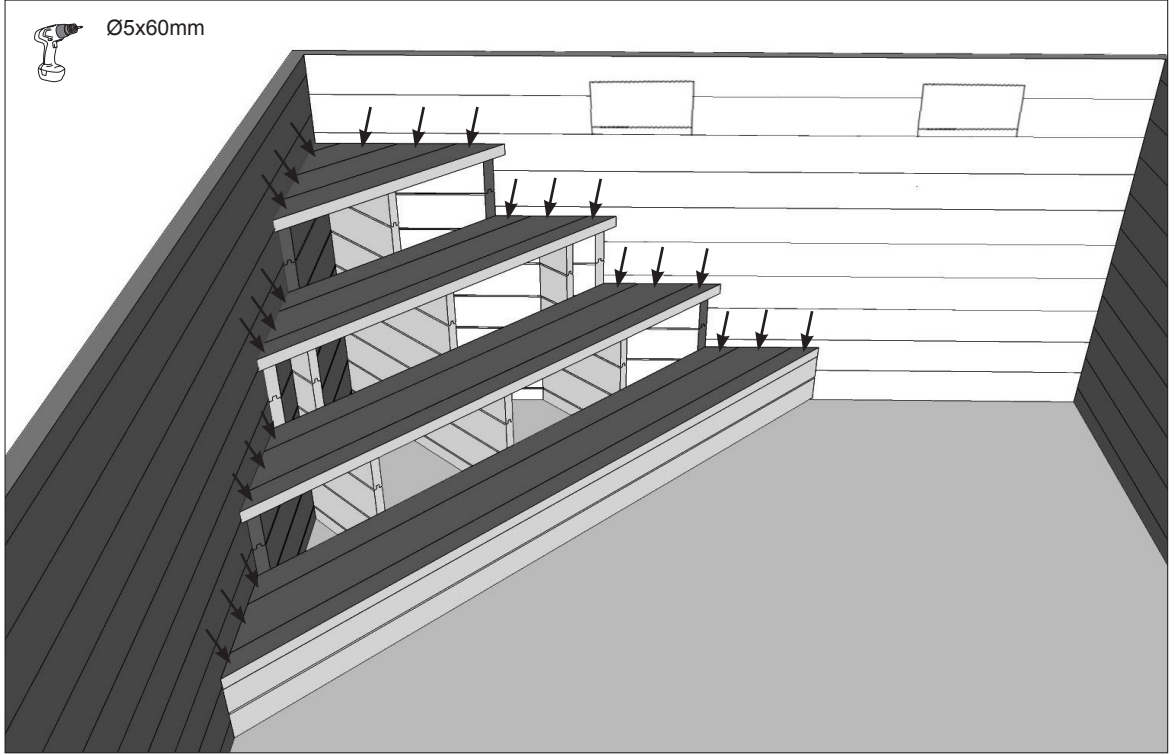

Montage handleiding

Notice de montage

Manual

**BINNENTRAP
ESCALIER INTÉRIEUR
INTERNAL CORNER STAIRS**

SKIMMER

SKIMMER

anti-bacterievilt / feutre anti-bactérien / anti-bacterial felt

anti-bacterievilt / feutre anti-bactérien / anti-bacterial felt