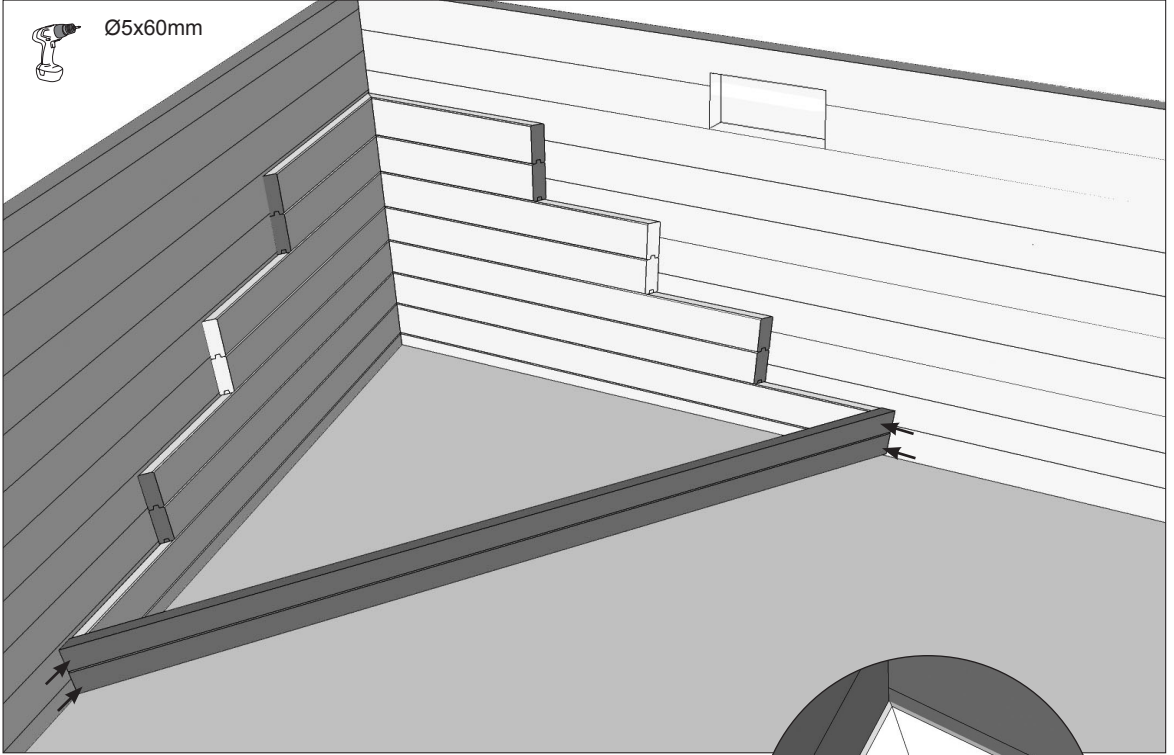

Montage handleiding

Notice de montage

Manual

**BINNENTRAP
ESCALIER INTÉRIEUR
INTERNAL CORNER STAIRS**

SKIMMER

SKIMMER

anti-bacterievilt / feutre anti-bactérien / anti-bacterial felt

anti-bacterievilt / feutre anti-bactérien / anti-bacterial felt