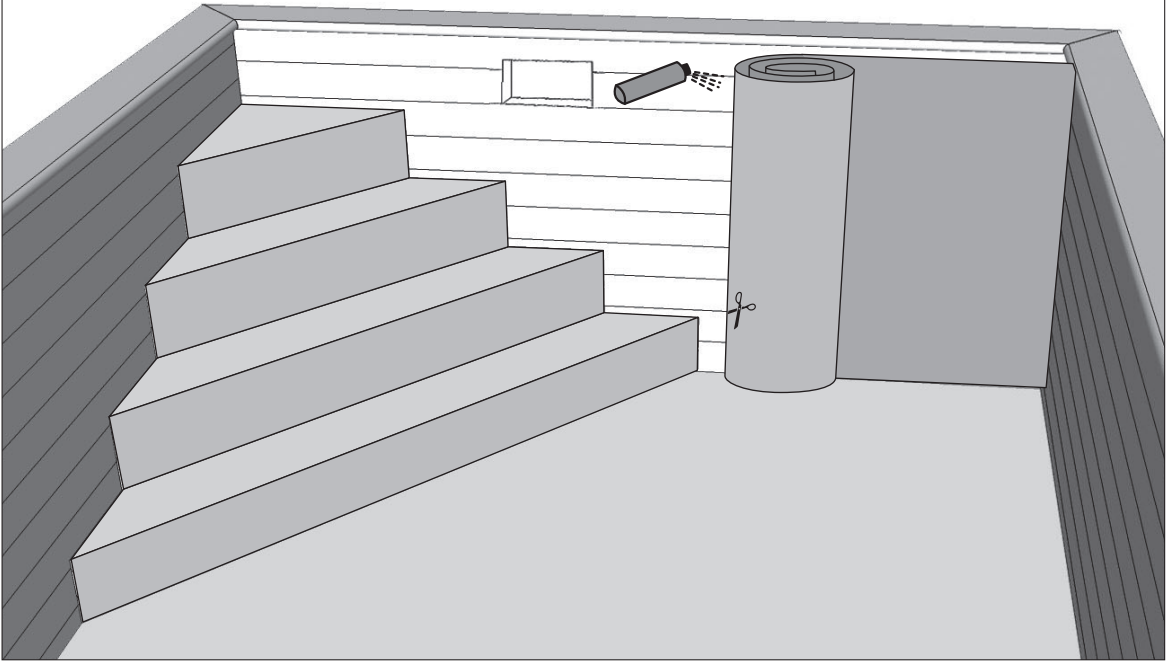

anti-bacterievilt / feutre anti-bactérien / anti-bacterial felt