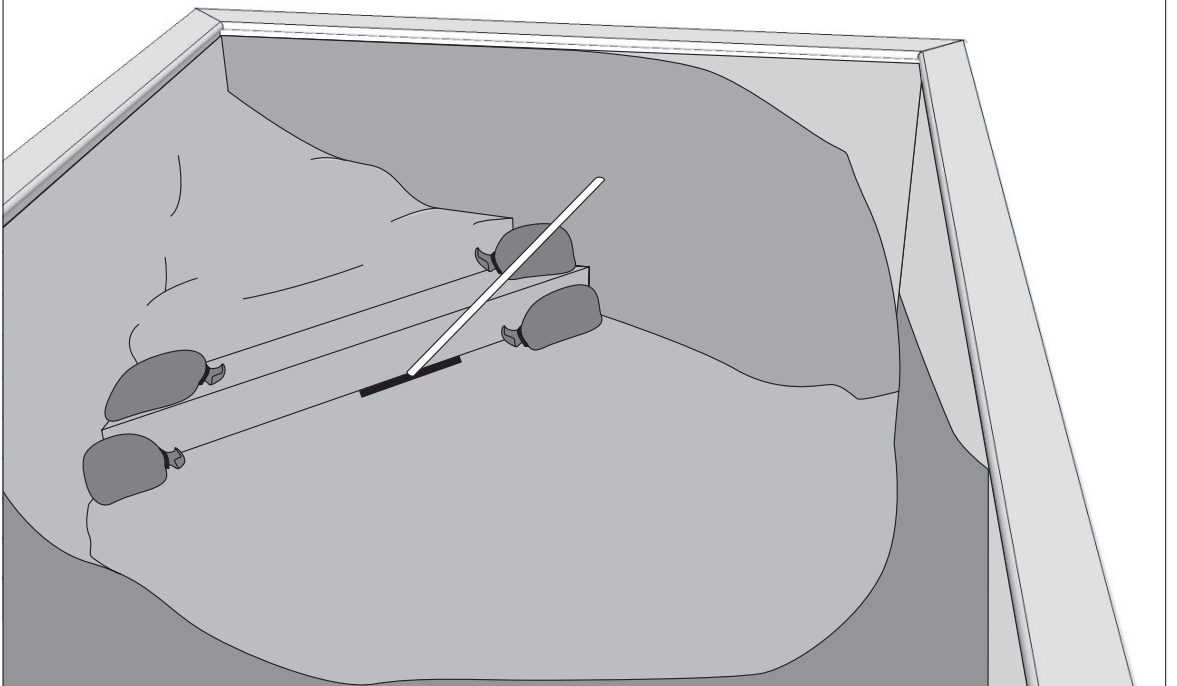

hung-profielen - profilés d'accrochage - hung-profile

-> Zie algemene handleiding Gardipool / Voir notice de montage général Gardipool / See also general manual Gardipool

plaatsen van de liner - monter le liner - placing the liner