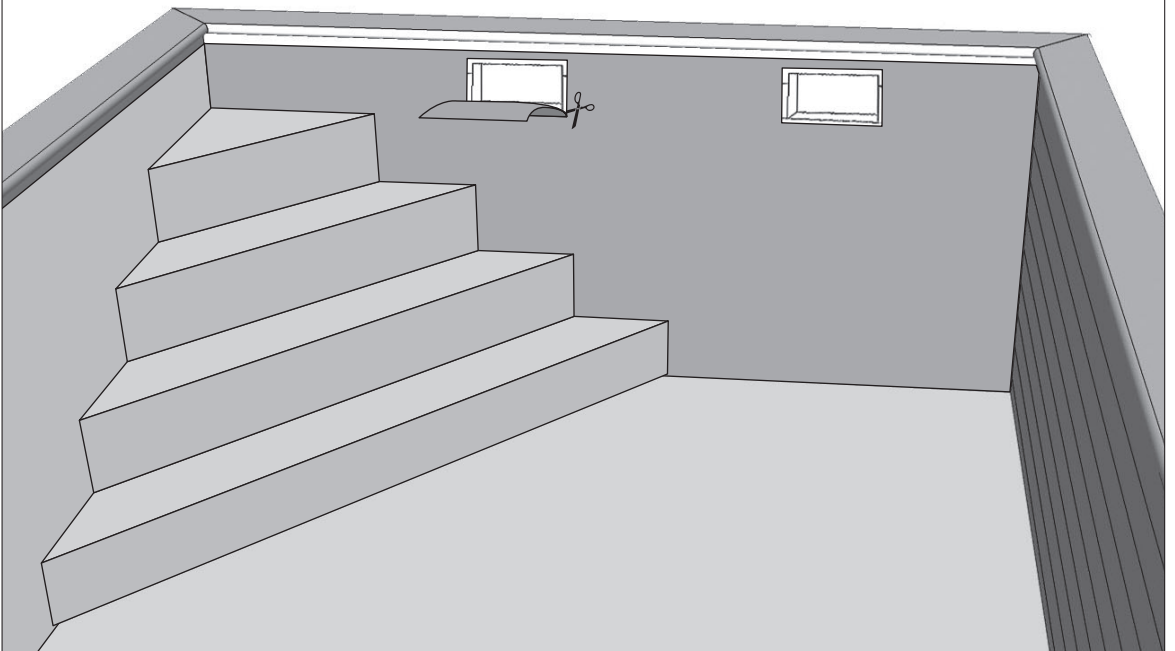

anti-bacterievilt / feutre anti-bactérien / anti-bacterial felt