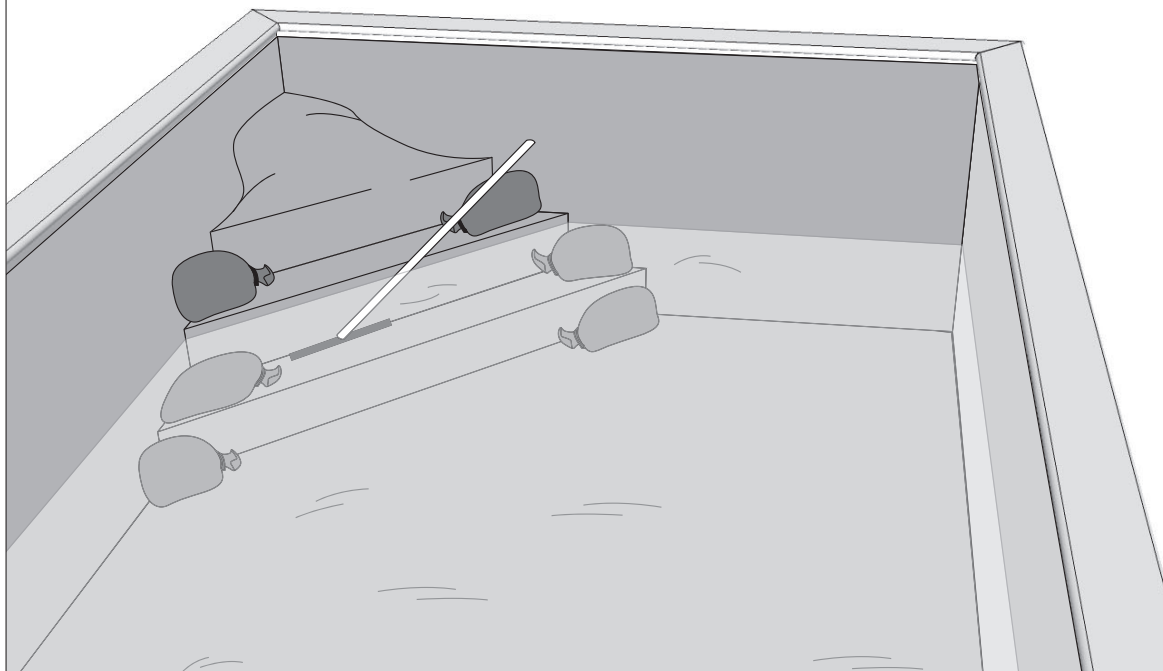

Montage handleiding

Notice de montage

Manual

**BINNENTRAP
ESCALIER INTÉRIEUR
INTERNAL CORNER STAIRS**

SKIMMER

SKIMMER

anti-bacterievilt / feutre anti-bactérien / anti-bacterial felt

anti-bacterievilt / feutre anti-bactérien / anti-bacterial felt

-> Zie algemene handleiding Gardipool / Voir notice de montage général Gardipool / See also general manual Gardipool

hung-profielen - profilés d'accrochage - hung-profile

-> Zie algemene handleiding Gardipool / Voir notice de montage général Gardipool / See also general manual Gardipool

plaatsen van de liner - monter le liner - placing the liner

plaatsen van de liner - monter le liner - placing the liner

Vervolg -> Algemene handleiding Gardipool

Continuez -> Notice de montage général Gardipool