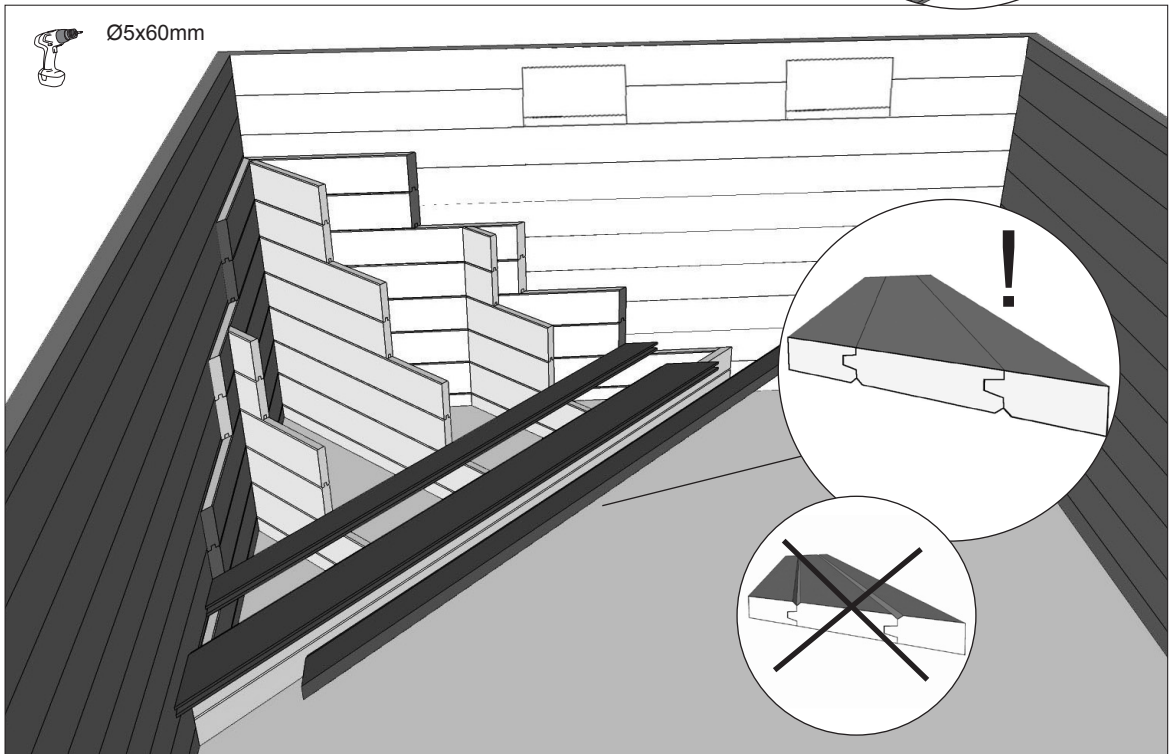

Montage handleiding

Notice de montage

Manual

**BINNENTRAP
ESCALIER INTÉRIEUR
INTERNAL CORNER STAIRS**

SKIMMER

SKIMMER

anti-bacterievilt / feutre anti-bactérien / anti-bacterial felt

anti-bacterievilt / feutre anti-bactérien / anti-bacterial felt

-> Zie algemene handleiding Gardipool / Voir notice de montage général Gardipool / See also general manual Gardipool

hung-profielen - profilés d'accrochage - hung-profile

-> Zie algemene handleiding Gardipool / Voir notice de montage général Gardipool / See also general manual Gardipool