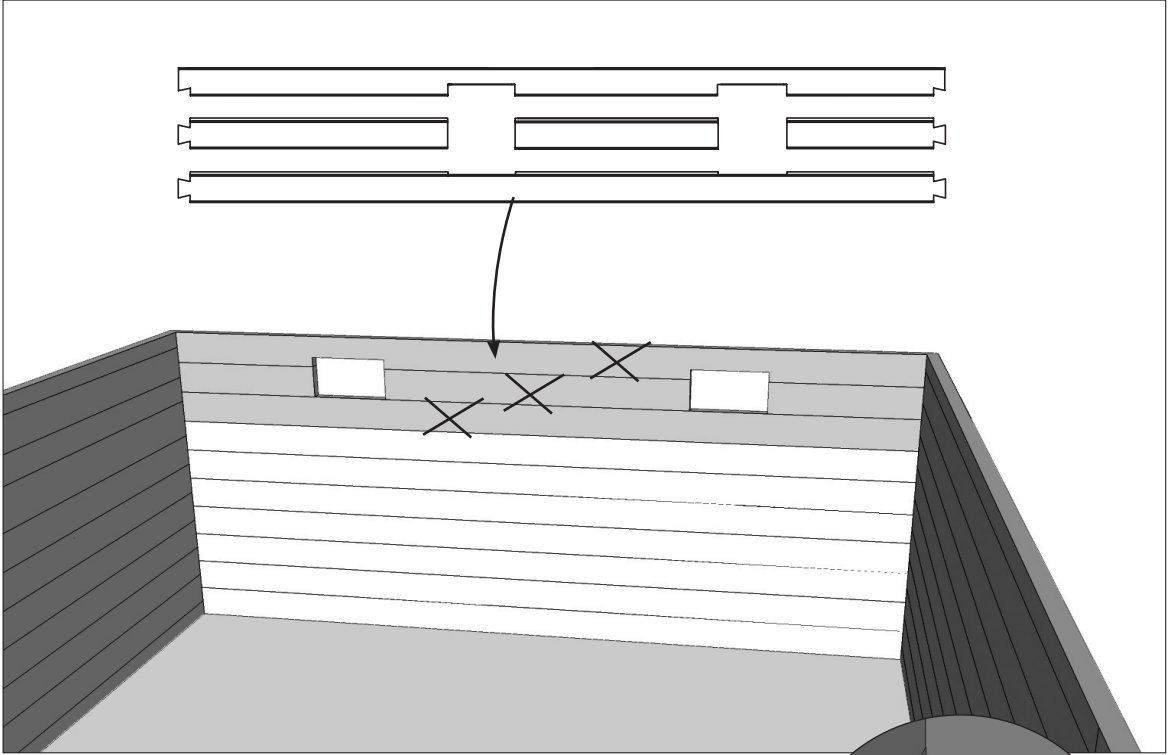

Montage handleiding

Notice de montage

Manual

**BINNENTRAP
ESCALIER INTÉRIEUR
INTERNAL CORNER STAIRS**

SKIMMER

SKIMMER

anti-bacterievilt / feutre anti-bactérien / anti-bacterial felt

anti-bacterievilt / feutre anti-bactérien / anti-bacterial felt

-> Zie algemene handleiding Gardipool / Voir notice de montage général Gardipool / See also general manual Gardipool

hung-profielen - profilés d'accrochage - hung-profile

-> Zie algemene handleiding Gardipool / Voir notice de montage général Gardipool / See also general manual Gardipool

plaatsen van de liner - monter le liner - placing the liner

plaatsen van de liner - monter le liner - placing the liner

Vervolg -> Algemene handleiding Gardipool

Continuez -> Notice de montage général Gardipool