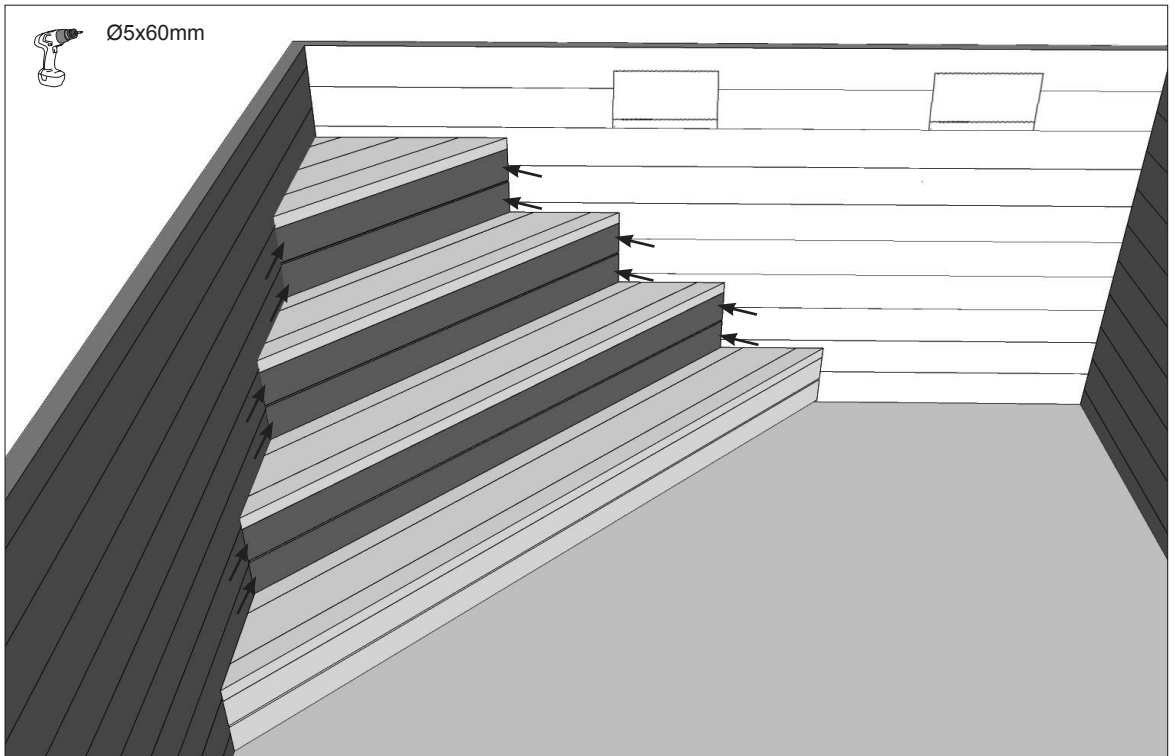

Montage handleiding

Notice de montage

Manual

**BINNENTRAP
ESCALIER INTÉRIEUR
INTERNAL CORNER STAIRS**

SKIMMER

SKIMMER

anti-bacterievilt / feutre anti-bactérien / anti-bacterial felt

anti-bacterievilt / feutre anti-bactérien / anti-bacterial felt