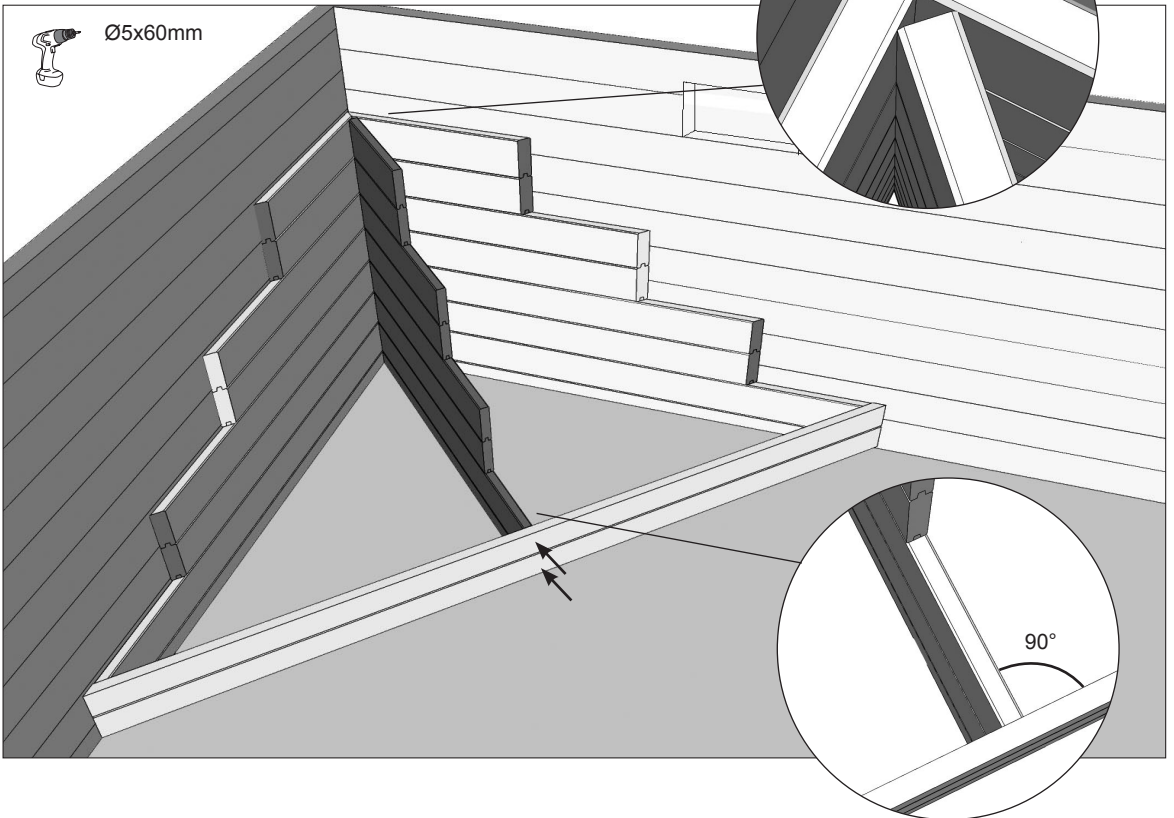

Montage handleiding

Notice de montage

Manual

**BINNENTRAP
ESCALIER INTÉRIEUR
INTERNAL CORNER STAIRS**

SKIMMER

SKIMMER

anti-bacterievilt / feutre anti-bactérien / anti-bacterial felt

anti-bacterievilt / feutre anti-bactérien / anti-bacterial felt