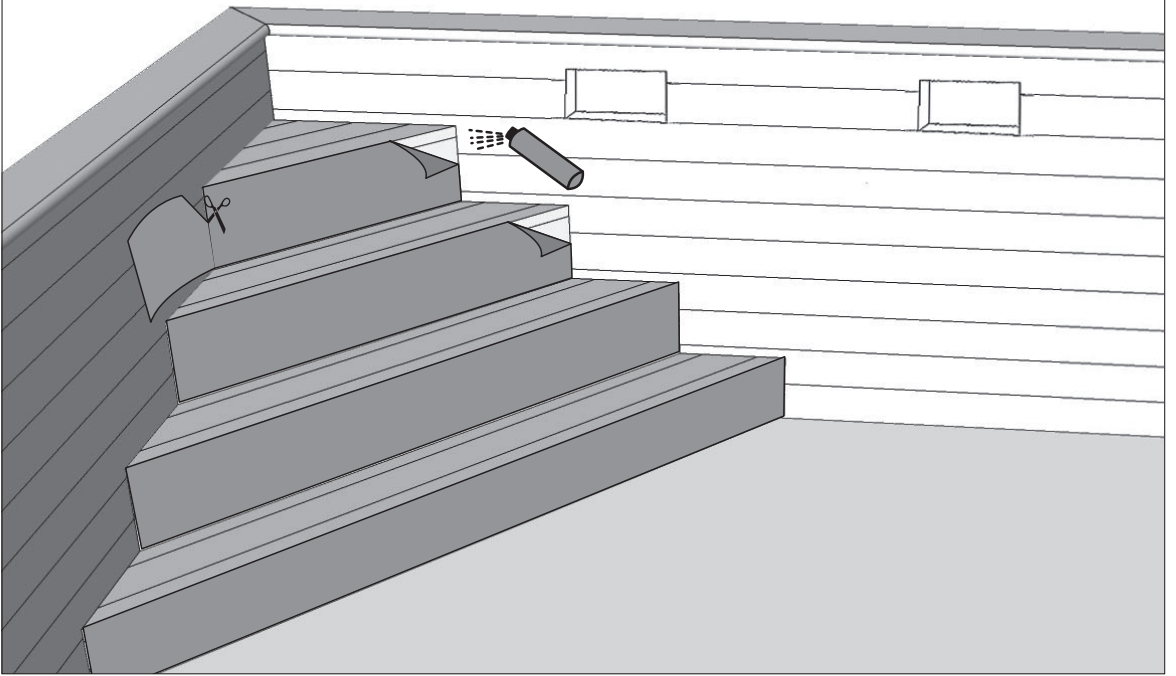

Montage handleiding

Notice de montage

Manual

**BINNENTRAP
ESCALIER INTÉRIEUR
INTERNAL CORNER STAIRS**

SKIMMER

SKIMMER

anti-bacterievilt / feutre anti-bactérien / anti-bacterial felt

anti-bacterievilt / feutre anti-bactérien / anti-bacterial felt