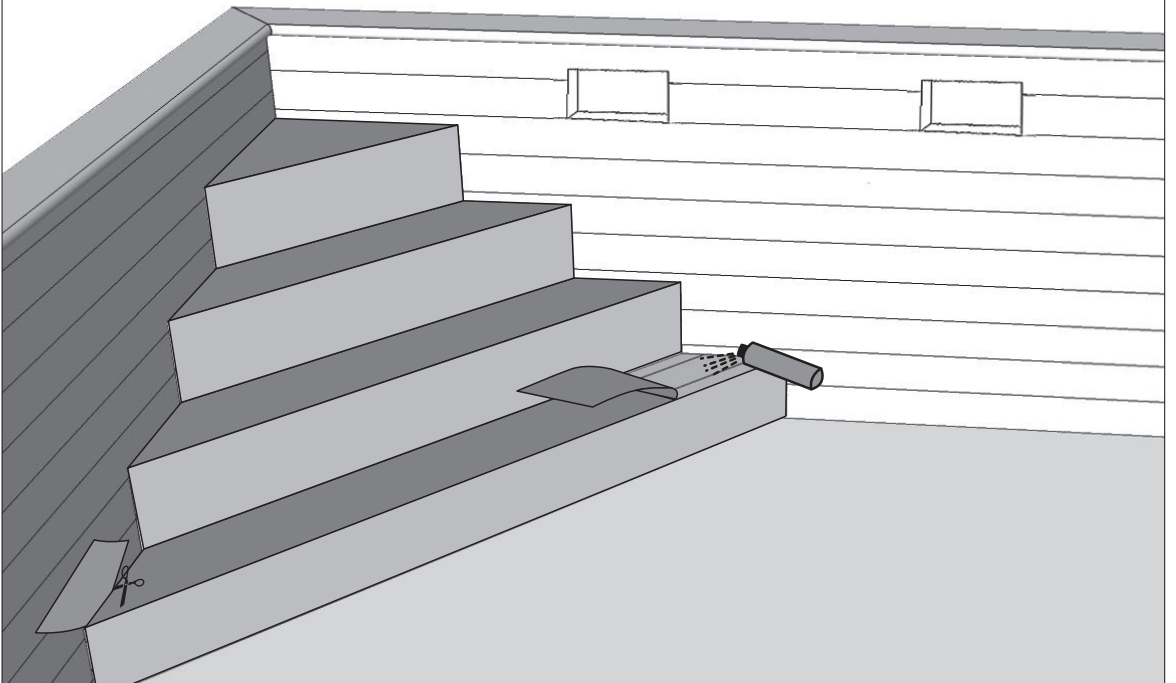

Montage handleiding

Notice de montage

Manual

**BINNENTRAP
ESCALIER INTÉRIEUR
INTERNAL CORNER STAIRS**

SKIMMER

SKIMMER

anti-bacterievilt / feutre anti-bactérien / anti-bacterial felt

anti-bacterievilt / feutre anti-bactérien / anti-bacterial felt