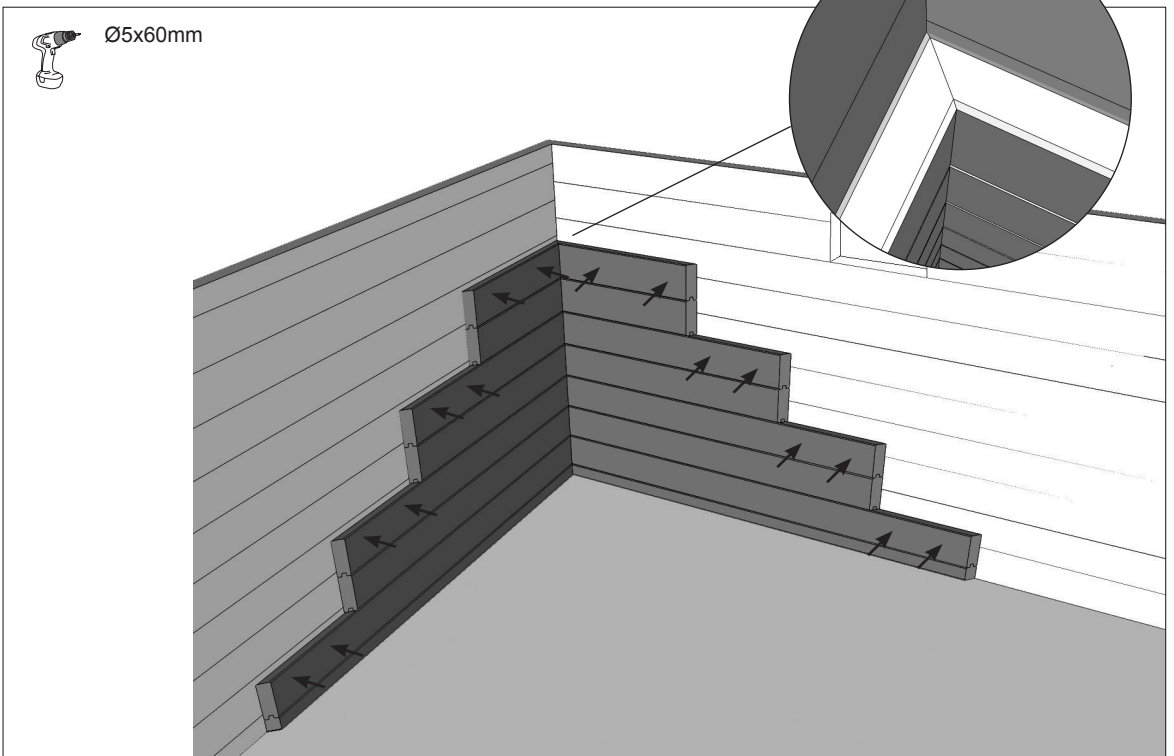

Montage handleiding

Notice de montage

Manual

**BINNENTRAP
ESCALIER INTÉRIEUR
INTERNAL CORNER STAIRS**

SKIMMER

SKIMMER

anti-bacterievilt / feutre anti-bactérien / anti-bacterial felt

anti-bacterievilt / feutre anti-bactérien / anti-bacterial felt