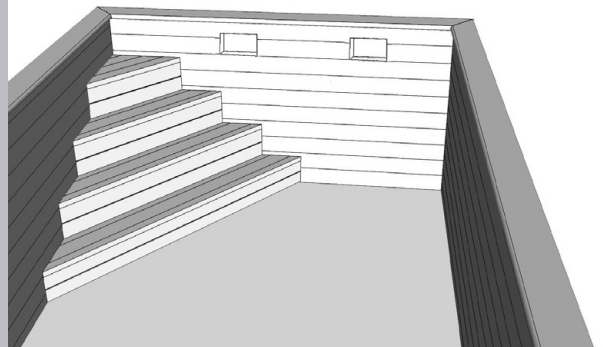

Montage handleiding

Notice de montage

Manual

**BINNENTRAP
ESCALIER INTÉRIEUR
INTERNAL CORNER STAIRS**

SKIMMER

SKIMMER

anti-bacterievilt / feutre anti-bactérien / anti-bacterial felt

anti-bacterievilt / feutre anti-bactérien / anti-bacterial felt