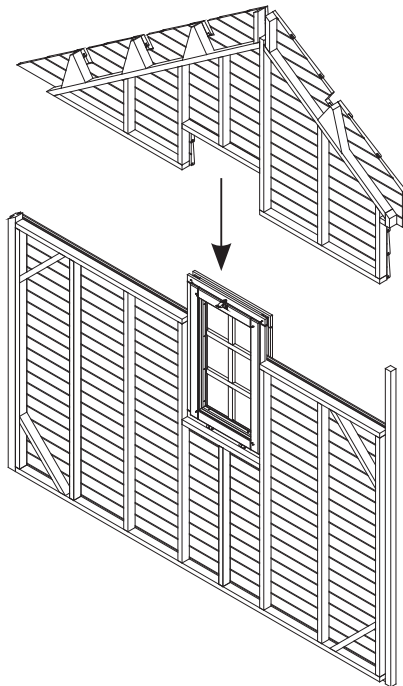

# PN RABAT LODGE C

Montagehandleiding

Notice de montage

Manual

Montageanleitung

01

02

03

04

05

06

07

08

09

$\text{Ø } 4 \times 60\text{mm}$

10

$\text{Ø } 2.4 \times 50\text{mm}$

11

12

13

Ø 4 x 40mm

14

3 x 20mm

Deur - Porte - Door - Tür - Puerta