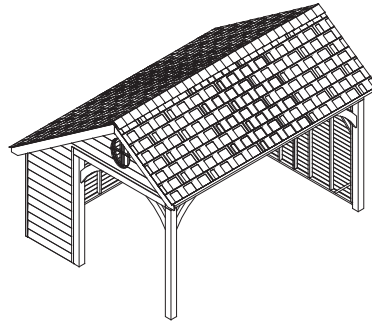

# PN RABAT LODGE C

Montagehandleiding

Notice de montage

Manual

Montageanleitung

01

02

03

04

05

06

07

08

09

$\text{Ø } 4 \times 60\text{mm}$

10

$\text{Ø } 2.4 \times 50\text{mm}$

11

12

13

Ø 4 x 40mm

14

3 x 20mm

Deur - Porte - Door - Tür - Puerta