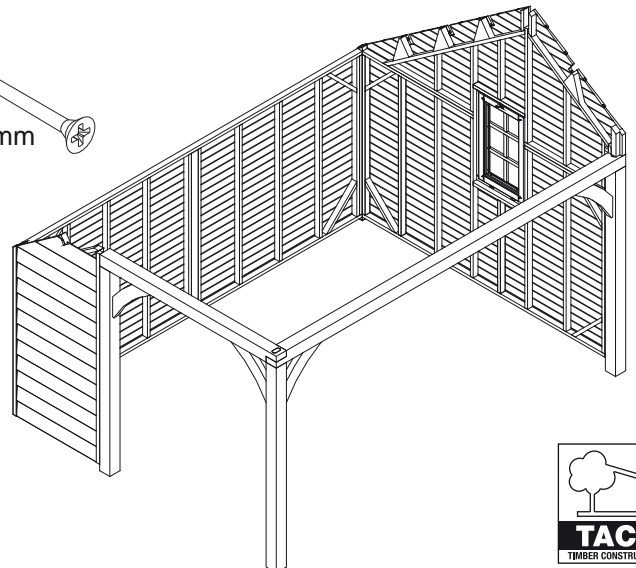

# PN RABAT LODGE C

Montagehandleiding

Notice de montage

Manual

Montageanleitung

01

02

03

04

05

06

07

08

09

$\text{Ø } 4 \times 60\text{mm}$

10

$\text{Ø } 2.4 \times 50\text{mm}$

11

12

13

Ø 4 x 40mm

14

3 x 20mm

Deur - Porte - Door - Tür - Puerta