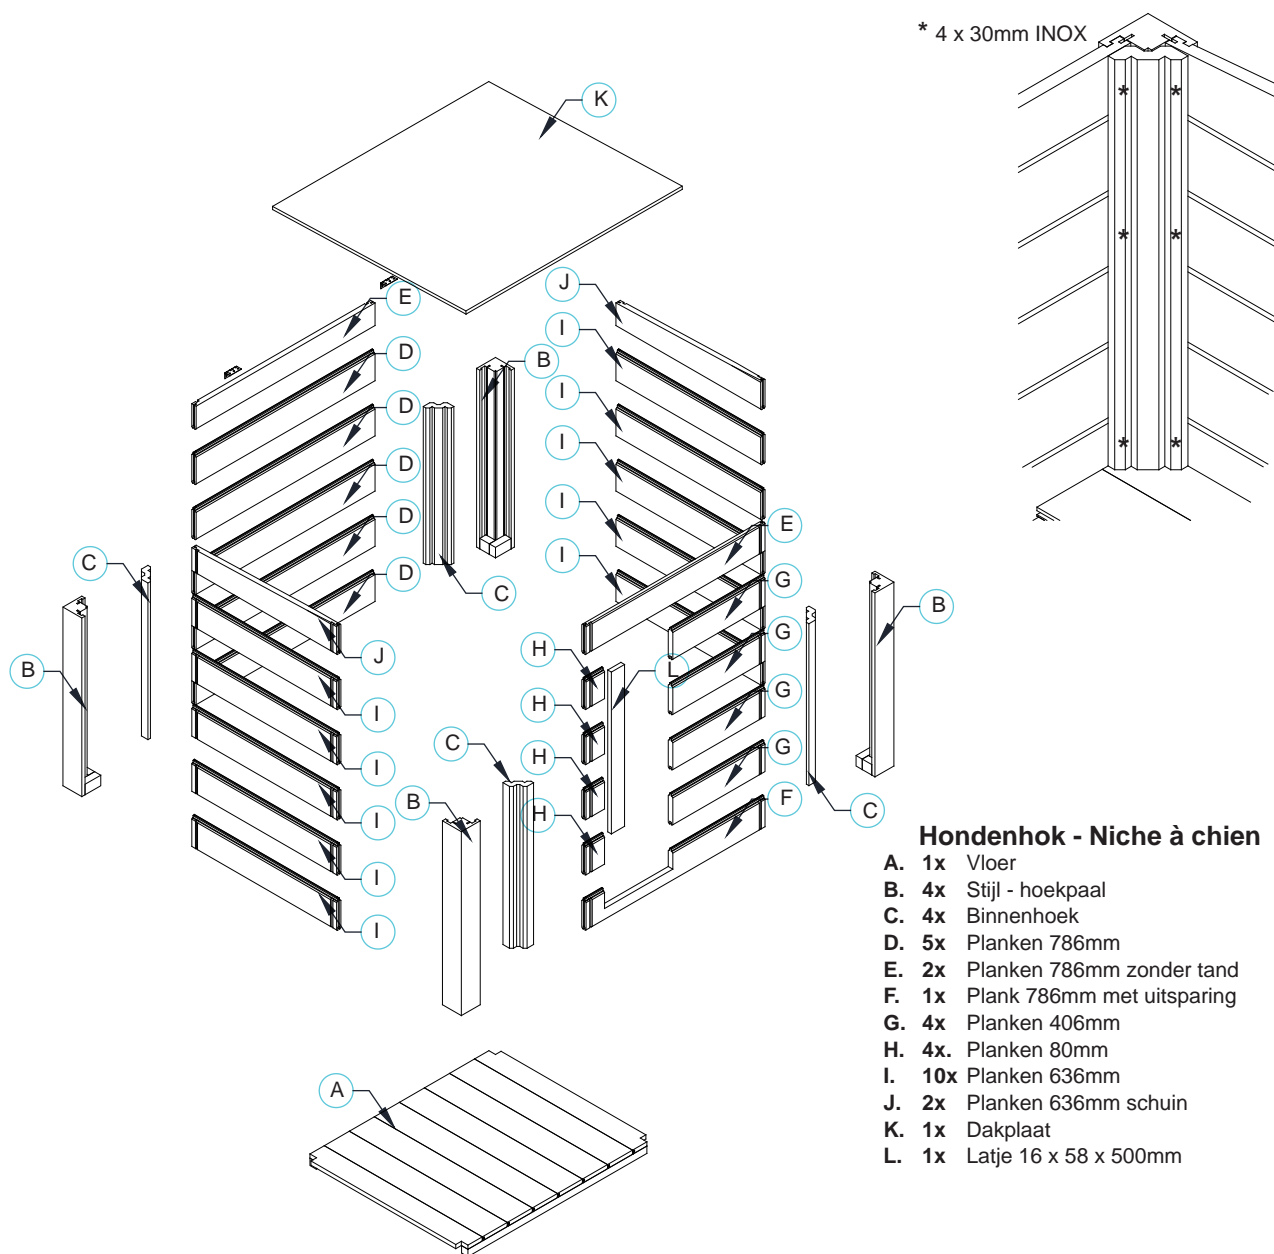

Hondenhok - Niche à chien

ALPHA

Montagehandleiding

Notice de montage

Manual

Manual de montaje

Montageanleitung

ref. 20653

* 4 x 30mm INOX

Hondenhok - Niche à chien

- A. 1x Vloer
- B. 4x Stijl - hoekpaal
- C. 4x Binnenhoek
- D. 5x Planken 786mm
- E. 2x Planken 786mm zonder tand
- F. 1x Plank 786mm met uitsparing
- G. 4x Planken 406mm
- H. 4x Planken 80mm
- I. 10x Planken 636mm
- J. 2x Planken 636mm schuin
- K. 1x Dakplaat
- L. 1x Latje 16 x 58 x 500mm

- 48x PVC plaatje 110mm
- 2x Scharnier
- 12x 3 x 14mm
- 8x 4 x 40mm INOX
- 12x 4 x 60mm INOX
- 24 4 x 30mm INOX
- 3x 3 x 25mm

GARDIVAL®

Valcke & Zn NV - BRUGSESTEENWEG 141A - 8830 GITS - T +32 (0)51 21 13 48 - F +32 (0)51 21 07 64 - info@gardival.be - www.gardival.be