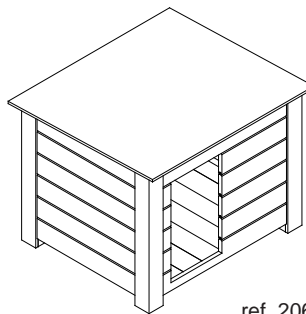

Hondenhok - Niche à chien

ALPHA

Montagehandleiding

Notice de montage

Manual

Manual de montaje

Montageanleitung

ref. 20653