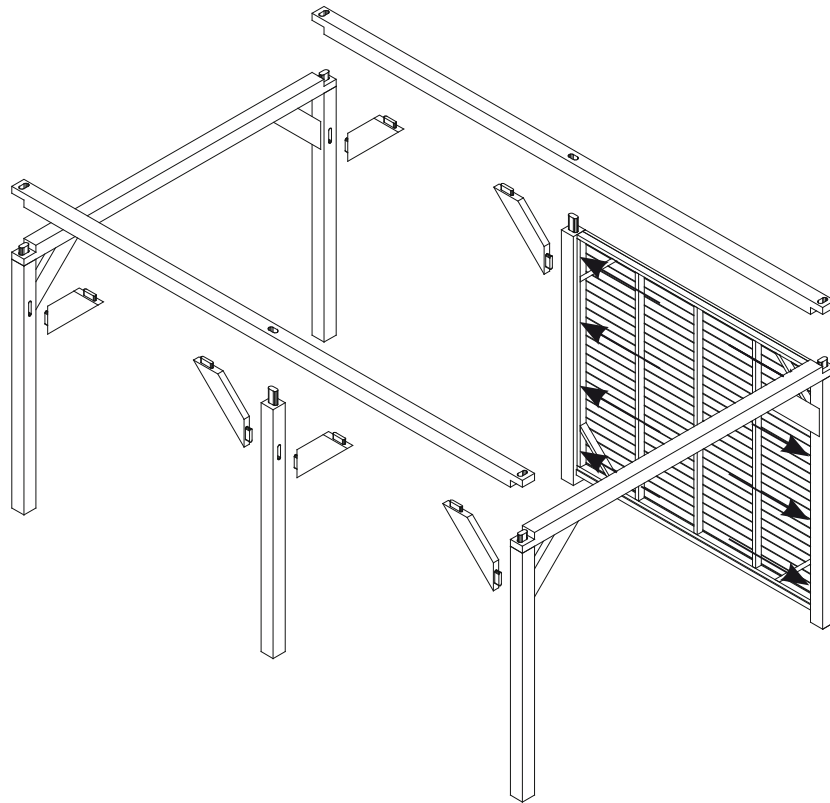

# PN RABAT CROFT CARPORT

Montagehandleiding

Notice de montage

Manual

Montageanleitung

**01**

**02**

# 03A

CROFT CARPORT  $\leq 5m$

Ø 4 x 60mm

# 03B

CROFT CARPORT  $> 5m$  \*

Ø 4 x 60mm

(2 x 2) M10 x 90mm INOX

04

Ø 4 x 60mm 

05

Ø 4 x 60mm 

Ø 4 x 60mm

10

Ø 2.4 x 50mm

Ø 4 x 60mm

11

Ø 2.4 x 50mm

12

Ø 2.4 x 50mm