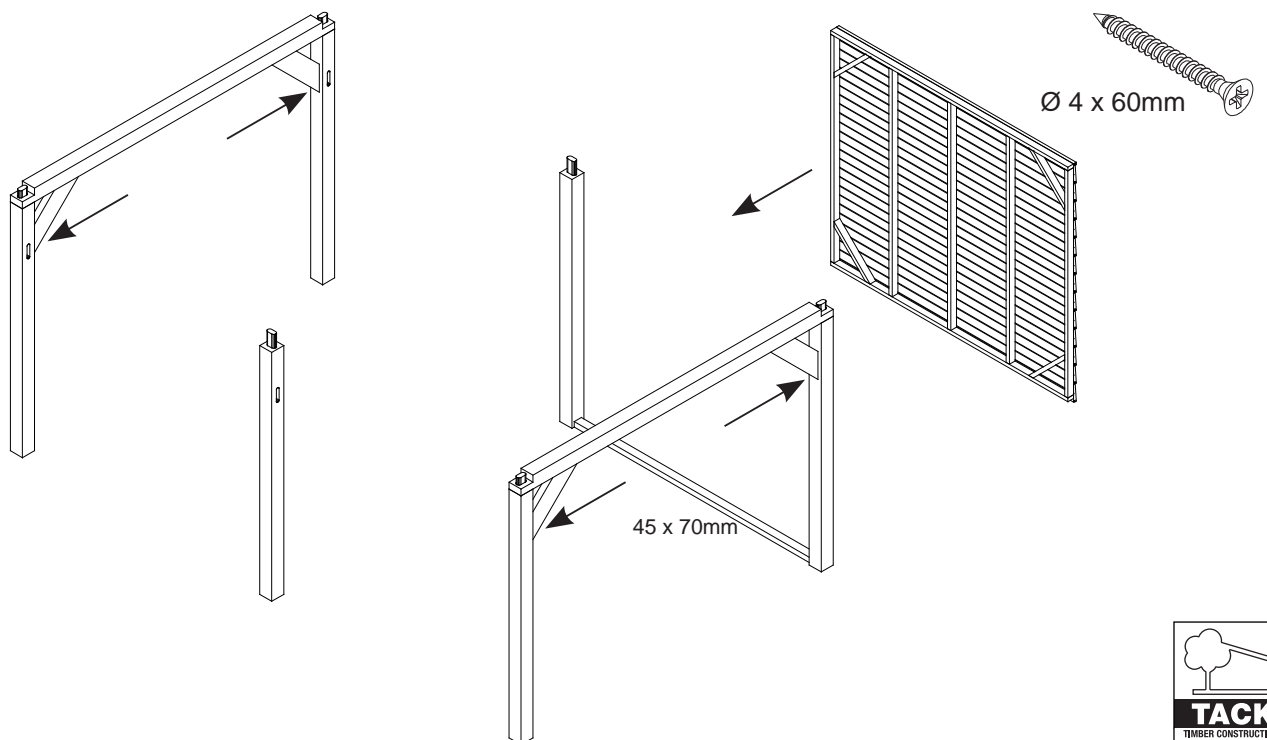

# PN RABAT CROFT CARPORT

Montagehandleiding

Notice de montage

Manual

Montageanleitung

**01**

**02**

# 03A

CROFT CARPORT  $\leq 5m$

Ø 4 x 60mm

# 03B

CROFT CARPORT  $> 5m$  \*

Ø 4 x 60mm

(2 x 2) M10 x 90mm INOX

04

Ø 4 x 60mm 

05

Ø 4 x 60mm 

Ø 4 x 60mm

10

Ø 2.4 x 50mm

Ø 4 x 60mm

11

Ø 2.4 x 50mm

12

Ø 2.4 x 50mm