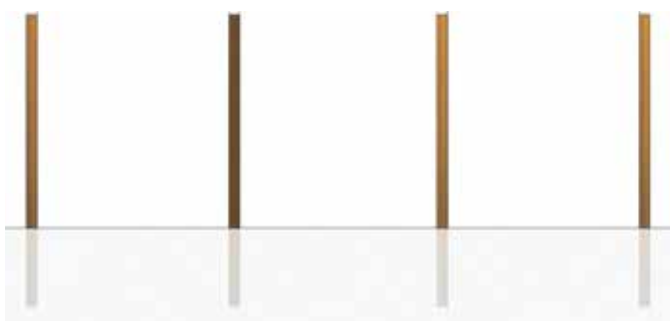

TOBA TUINWAND

Moderne tuinwand met geribde thermowood planchetten en bovenaan strak afgewerkt met een aluminium U-profiel, standaard beschikbaar in RAL 9004 zwart of RAL 9006 aluminium. Andere kleuren zijn verkrijgbaar op aanvraag.

Eenvoudig te plaatsen en geen beperking in breedte!

1.

Plaats de palen minstens 70 cm in de grond. De afstand tussen de palen bepaalt u volledig zelf. Let er enkel op dat u ze niet verder dan 169 cm van elkaar plaatst!