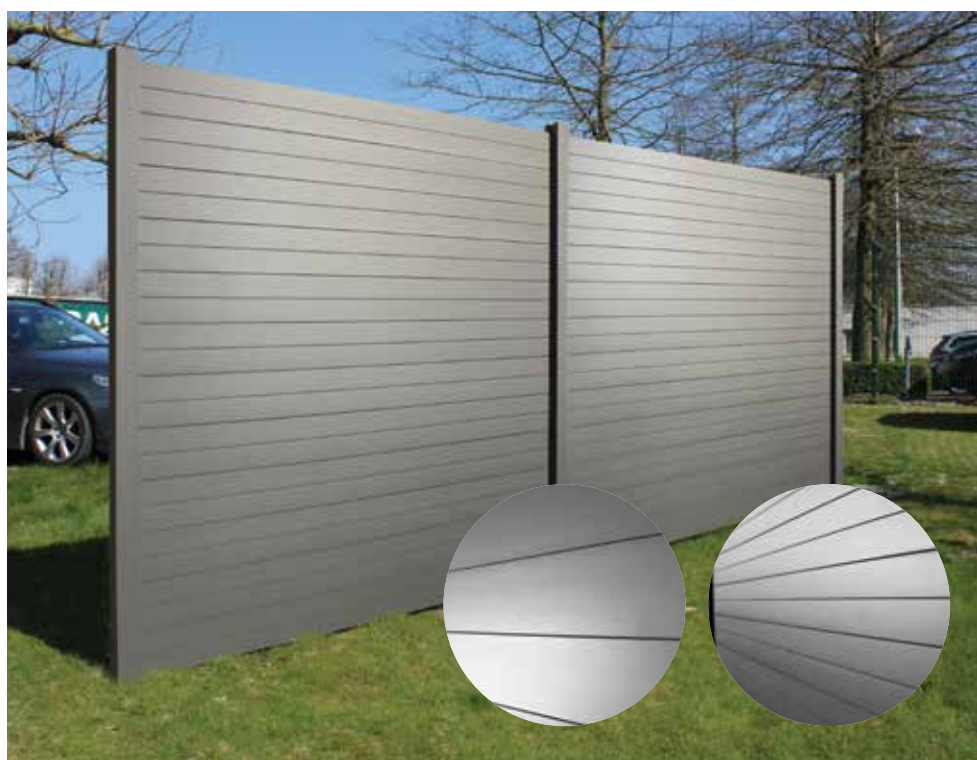

ALDUO

Onderhoudsvriendelijk tuinscherm in aluminium. De planken hebben aan elke zijde een ander profiel. Zo kan je twee types schermen maken met eenzelfde paneel: de ene zijde geeft een visuele brede beplanking van 15 cm weer, de andere zijde zorgt visueel voor een smalle beplanking van 7 cm.

Tuinscherm : 180 x 180 cm
Beschikbaar in RAL 7005

En bij aluminium tuinschermen hoort een aluminium palensysteem...

Met ons aluminium palensysteem kan je een volledige omheining plaatsen waarbij je overal gelijkaardige palen kan gebruiken, zowel in het begin, als in het midden, op de hoek en in combinatie met een tuinpoort. Deze palen worden gelakt volgens de normen van Seaside Qualicoat wat voldoende bescherming tegen zoute zeelucht garandeert. Ook worden er bij elke paal twee bijhorende zwarte insteekdoppen voor bovenaan en onderaan de paal meegeleverd.

System*

Het aluminium paalsysteem bestaat uit een gleufpaal, een poortpaal en twee U-profielen. De tuinschermen worden tussen de gleufpalen op een rij geplaatst. De eerste en laatste paal worden afgewerkt met een U-profiel voor een mooi eindresultaat. Waar je een tuinpoort wil integreren dien je een zwaardere poortpaal te gebruiken. De poortpaal is extra verstevigd om de grotere belasting van een tuinpoort op te vangen. Om een hoek te creëren gebruikt u ook de grotere poortpaal met bijhorend U-profiel.

Er zijn 3 systemen beschikbaar:

SYSTEEM 20 MM   SYSTEEM 30 MM   SYSTEEM 49 MM

20 mm

30 mm

49 mm