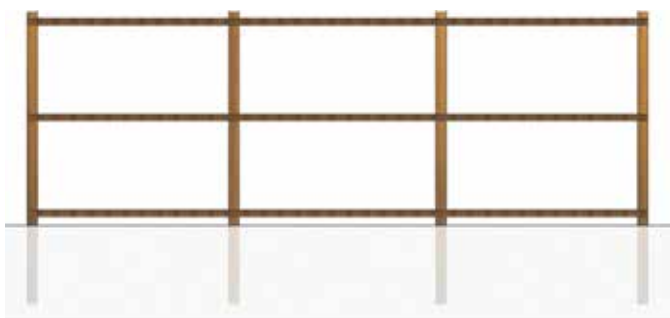

2.

Schroef de liggers met L-hechtingen op de palen. Per paal dien je 3 liggers te voorzien.