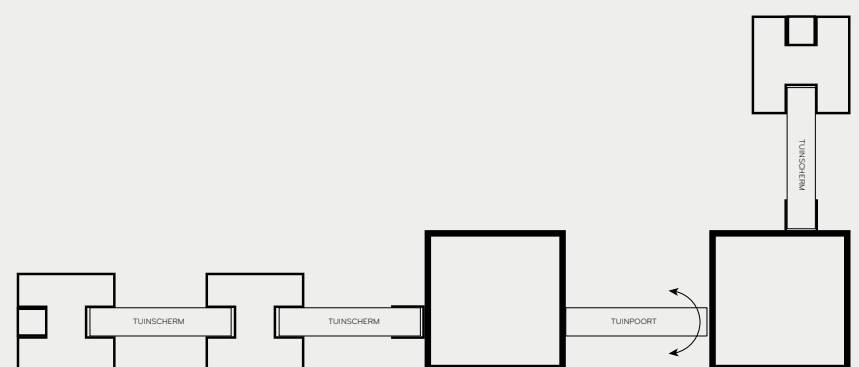

System*

Het aluminium paalsysteem bestaat uit een gleufpaal, een poortpaal en twee U-profielen. De tuinschermen worden tussen de gleufpalen op een rij geplaatst. De eerste en laatste paal worden afgewerkt met een U-profiel voor een mooi eindresultaat. Waar je een tuinpoort wil integreren dien je een zwaardere poortpaal te gebruiken. De poortpaal is extra verstevigd om de grotere belasting van een tuinpoort op te vangen. Om een hoek te creëren gebruikt u ook de grotere poortpaal met bijhorend U-profiel.

Er zijn 3 systemen beschikbaar:

SYSTEEM 20 MM SYSTEEM 30 MM SYSTEEM 49 MM

20 mm

30 mm

49 mm

* Dit vernieuwd palensysteem is beschikbaar vanaf het voorjaar 2020. Contacteer uw verdeler voor meer info.

FIBO BLOEMBAKKEN