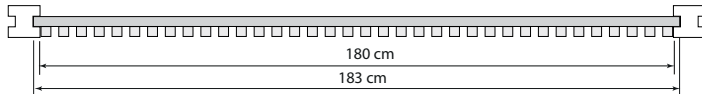

BOVENAANZICHTEN TUINSCHERMEN

Hebt u een design kunnen kiezen die best past in uw tuin? Nog even de technische kant bekijken en dan kan u van start. Met deze bovenaanzichten ziet u hoe de schermen precies geplaatst moeten worden ten opzichte van de palen. Heeft uw gekozen scherm zichtbare palen tussen de panelen of toch onzichtbaar achter de schermen? Bekijk het hier.

PLANO