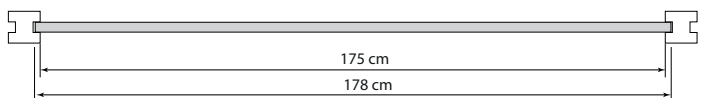

MASSIEF 178 cm

MASSIEF 200 cm

ITAUBA

LAMELLO

DELTA

LINEA

KWADRO

TA