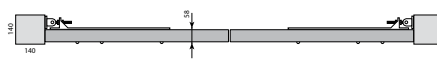

Dubbele poort

- Cilinderslot, sleutel, inox kruk
- 2 grondgrendels
- Enkel voor draairichtingen 1 of 2
- Zware hoekhengen met regelbare plaatduimen

Zwaar beslag voor:
Enkele poort in iroko $> 1m40$
Dubbele poorten iroko
Dubbele poorten in padoek