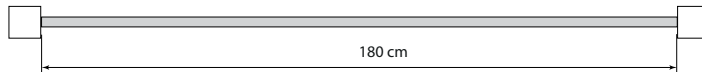

MASSIEF 178 cm

MASSIEF 200 cm

ITAUBA

LAMELLO

DELTA

LINEA

KWADRO

TA