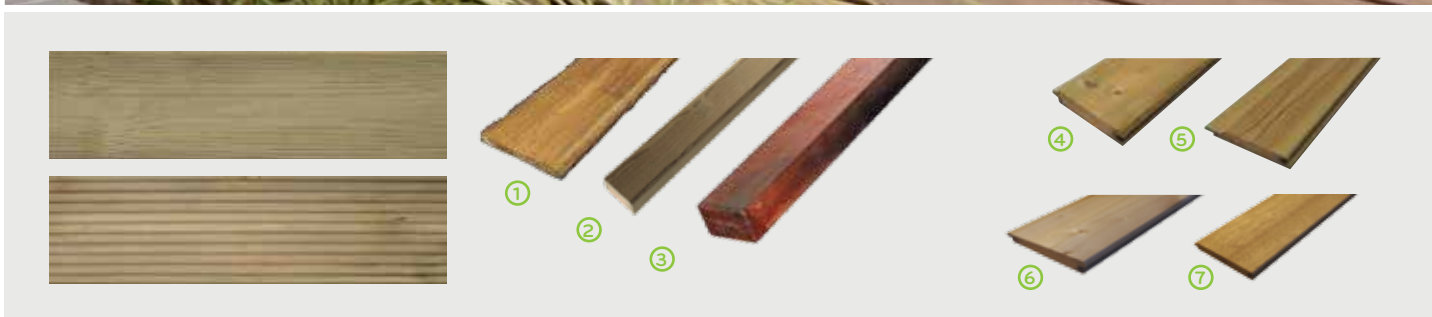

ANTI-SLIP PLANKEN

- Vierzijdig geschaafd
- Drukgeïmpregneerd grenen

D X B	REF.	PRIJS/M
Fijne groef (3)		
22 x 120 mm	108713 / 108715 / 108717	€ 3,8
Brede groef (3)		
28 x 145 mm	108714 / 108716 / 108718	€ 5,1

RUSTIEKE PLANKEN

- ① Lariks + drukgeïmpregneerd

D X B	REF.	PRIJS
2 x ±20 x 250 cm	109134	€ 10,5

PLANKEN EN BALKEN

- Vierzijdig geschaafd, afgeronde hoeken
- Rechte hoeken
- ② Den + drukgeïmpregneerd

D X B	REF.	PRIJS/M
28 x 28 mm* (2)	108733	€ 1,1
45 x 70 mm* (3)	109019 / 109021 / 109022	€ 3,5
70 x 90 mm (1)	109020	€ 6,4
16 x 58 mm* (3)	109054 / 109063 / 109072	€ 1,3
16 x 95 mm (3)	109055 / 109064 / 109073	€ 2,1
16 x 120 mm (3)	109056 / 109065 / 109074	€ 2,6
16 x 170 mm (3)	109057 / 109066 / 109075	€ 4,2
22 x 120 mm (3)	109058 / 109067 / 109076	€ 3,4
28 x 145 mm (3)	109059 / 109068 / 109077	€ 4,9
35 x 95 mm (3)	109060 / 109069 / 109078	€ 4,1
35 x 145 mm (3)	109061 / 109070 / 109079	€ 6,1
45 x 145 mm (3)	109062 / 109071 / 109080	€ 7,4
45 x 195 mm (4)	109081 / 109082	€ 10,1

- ③ Tropisch hardhout

D X B	REF.	PRIJS/M
40 x 60 mm (5)	109313	€ 8,5

MASSIEF PLANKEN

- Geschaafd (netto hoogte 130 mm)
- ④ Den + drukgeïmpregneerd

D X B	REF.	PRIJS/M
28 x 145 mm (3)	109005 / 109006 / 109007	€ 4,9

PLANCHETTEN

- Geschaafd
- ⑤ Den + drukgeïmpregneerd (netto hoogte 110 mm)

D X B	REF.	PRIJS/M
16 x 120 mm (3)	109049 / 109050 / 109051	€ 2,6

- ⑥ vuren hout + drukgeïmpregneerd (rabatprofiel) (netto hoogte 155 mm)

D X B	REF.	PRIJS/M
26 x 168 mm (5)	109053	€ 5,3

- ⑦ iroko (netto hoogte 130 mm)

D X B	REF.	PRIJS/M
15 x 140 mm (5)	109052	€ 14,6

(1) 3,6 m / (2) 3,9 m / (3) 3,6 - 4,2 - 4,8 m / (4) 4,8 - 6 m / (5) lengtes volgens beschikbaarheid

*Rechte hoeken