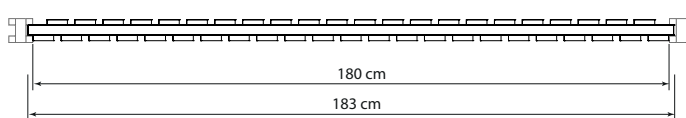

BOVENAANZICHTEN TUINSCHERMEN

Hebt u een design kunnen kiezen die best past in uw tuin? Nog even de technische kant bekijken en dan kan u van start. Met deze bovenaanzichten ziet u hoe de schermen precies geplaatst moeten worden ten opzichte van de palen. Heeft uw gekozen scherm zichtbare palen tussen de panelen of toch onzichtbaar achter de schermen? Bekijk het hier.

CALDEIRA