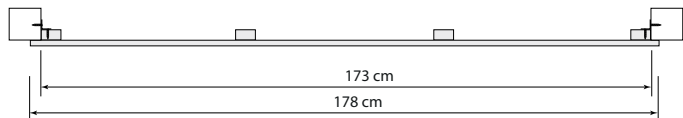

FLORENCE ENKELZIJDIG