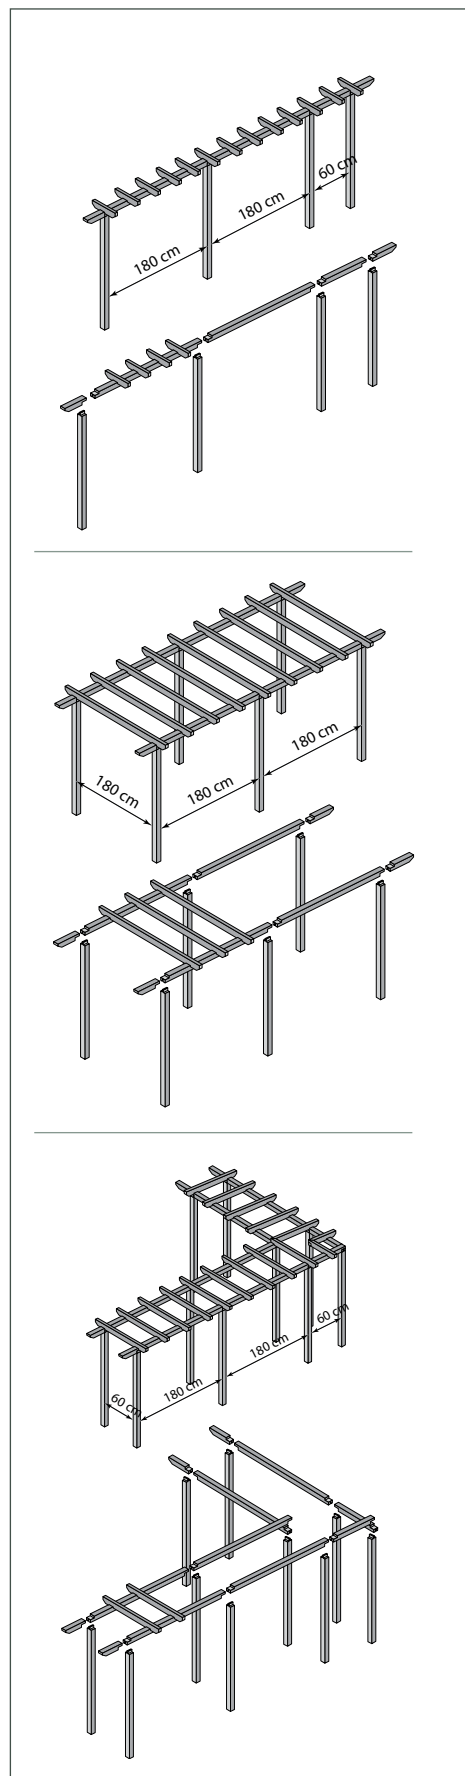

MODULAIR PERGOLASYSTEEM

Dit modulair pergolasysteem laat u toe uw eigen creativiteit te laten werken. Combineer de verschillende modules met elkaar om zo uw droompergola te bouwen.

- Drukgeïmpregneerd grenen

TIP

- Gebruik de tuinschermen en klimplant-schermen (p.6-29) in combinatie met het modulair pergolasysteem
- Bevestiging schermen met hechtingen (p.95)
- Verankering met paalhouders (p.94)

	REF.	PRIJS
Liggershoek	109120	€ 18
Schoor		
7 x 9 x 40 cm	109145	€ 3,5
Inox schroeven		
5 x 70 cm (per 200)	109150	€ 30,5

	REF.	PRIJS
Palen		
9 x 9 x 290 cm	109232	€ 26,3
Liggers		
9 x 9 x 78 cm (L60)	108968	€ 14,2
9 x 9 x 198 cm (L180)	108965	€ 19,8
Startligger		
9 x 9 x 37 cm	108966	€ 8,8
Stopligger		
9 x 9 x 37 cm	108967	€ 8,8
Rijders		
7 x 9 x 65 cm Mono	109123	€ 8,8
7 x 9 x 134 cm Duo 60	109121	€ 16,3
7 x 9 x 254 cm Large 180	109122	€ 19,8