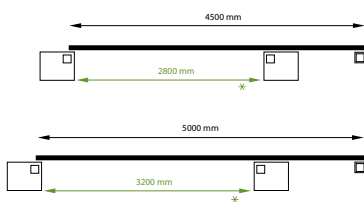

OPGELET

* De afstand tussen de 2 linkse palen is de afstand van de vrije doorgang