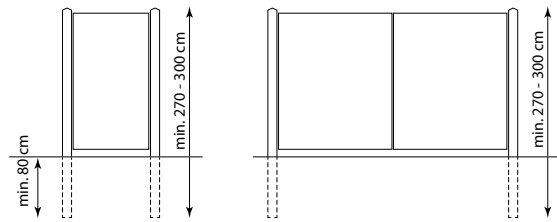

PALEN VOOR POORTEN