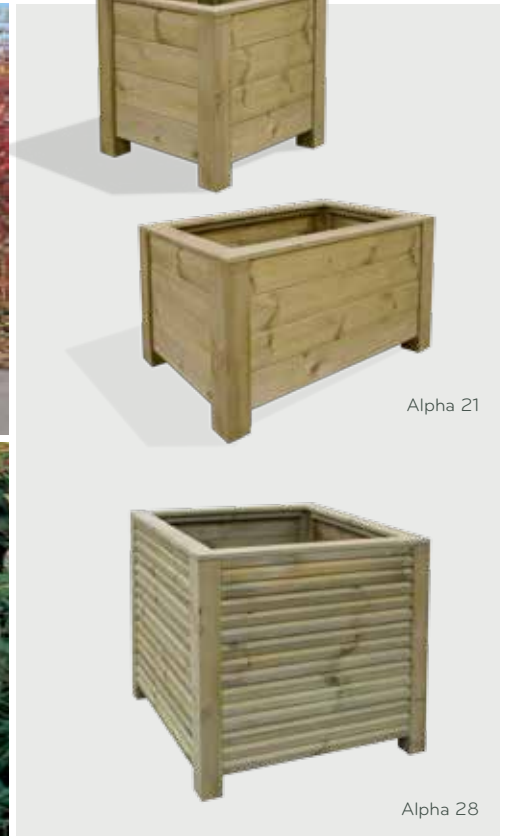

Aria

Alpha 21

Alpha 28

LOUISA BLOEMBAK IN DEN

- drukgeïmpregneerd grenen 45 x 130 mm
- Hoekijzers
- Onderregels 9 x 9 cm
- Opgemaakt, geschikt voor palletwagen

L X B X H	REF.	PRIJS
80 x 80 x 61 cm	108988	€ 357
100 x 100 x 61 cm	108986	€ 395
100 x 50 x 61 cm	108987	€ 354

VICTORIA BLOEMBAK IN IPÉ

- Ipé planken 30 x 190 mm
- Hoekijzers, houtbouten
- Onderregels 9 x 9 cm
- Opgemaakt, geschikt voor palletwagen

L X B X H	REF.	PRIJS
80 x 80 x 60 cm	109211	€ 597
100 x 100 x 80 cm	109209	€ 823
100 x 50 x 60 cm	109210	€ 597

T2 ARIA BLOEMBAK

- Planken 15 x 95 mm
- Opgemaakt
- Drukgeïmpregneerd grenen

L X B X H	REF.	PRIJS
45 x 45 x 35 cm	108720	€ 60,2
45 x 45 x 45 cm	108721	€ 68,7
80 x 40 x 35 cm	108722	€ 67,9
80 x 40 x 45 cm	108723	€ 84,2
125 x 40 x 35 cm	108719	€ 85,4

ALPHA 21 BLOEMBAK

- Planken 21 x 110 mm
- Gepatenteerd hoekverbindingssysteem Alpha
- Opgemaakt
- Drukgeïmpregneerd grenen

L X B X H	REF.	PRIJS
50 x 50 x 50 cm	108708	€ 162
80 x 50 x 50 cm	108709	€ 192

ALPHA 28 BLOEMBAK

- Geprofileerde planken 28 x 130 mm
- Gepatenteerd hoekverbindingssysteem Alpha
- Opgemaakt
- Drukgeïmpregneerd grenen

L X B	REF.	PRIJS
80 x 80 x 70 cm	108711	€ 257
100 x 50 x 70 cm	108710	€ 267