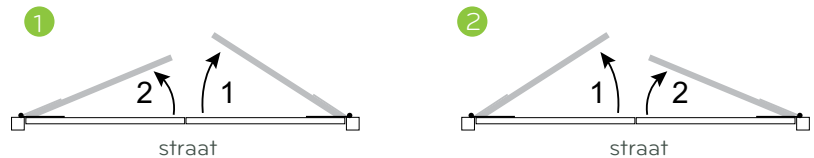

DRAAIRICHTINGEN

ENKELE POORTEN

Draairichting nr. 1 is de standaard voor alle enkele poorten. Indien u een andere draairichting wenst, gelieve dit expliciet te vermelden bij het bestellen d.m.v. het betreffende nummer.

DEN + IROKO ≤ 1,4 M

IROKO > 1,4 M + PADOEK

DUBBELE POORTEN

Draairichting nr. 1 is de standaard voor alle dubbele poorten. Indien u een andere draairichting wenst, gelieve dit expliciet te vermelden bij het bestellen d.m.v. het betreffende nummer.

DEN

IROKO + PADOEK

Voor een andere draairichting is er een meerprijs van € 37,5