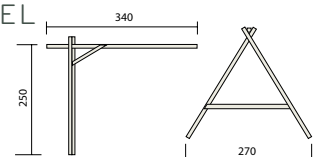

AANBOUWSCHOMMEL

- Uit vierkanthout
- Inclusief 5 schommelhaken
- Toebehoren zijn opties: (p.93)
- In kit

L X B X H	REF.	PRIJS
340 x 270 x 250 cm	109139	€ 170