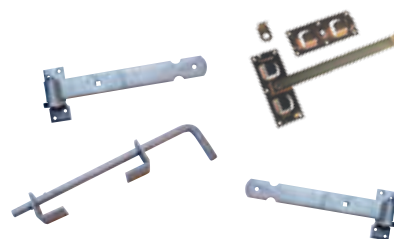

DUBBELE POORT
Overslaggrendel zonder sleutel,
4 hengen, 4 duimen, 1 grondgrendel