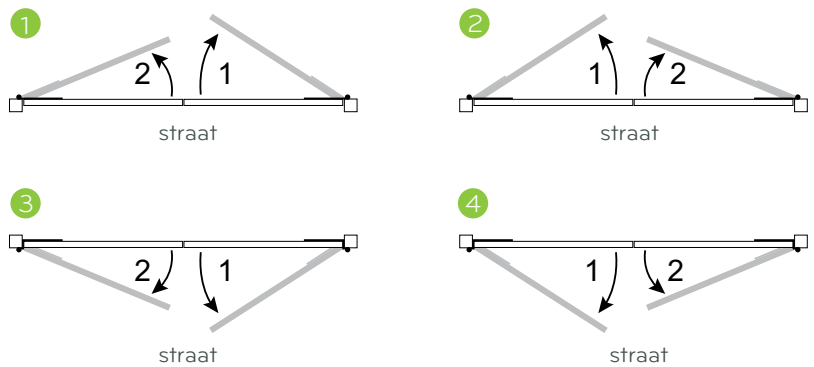

*enkele iroko poort $\leq 1,4$ m

DRAAIRICHTINGEN

ENKELE POORTEN

Draairichting nr. 1 is de standaard voor alle enkele poorten. Indien u een andere draairichting wenst, gelieve dit expliciet te vermelden bij het bestellen d.m.v. het betreffende nummer.

DEN + IROKO ≤ 1,4 M

IROKO > 1,4 M + PADOEK

DUBBELE POORTEN

Draairichting nr. 1 is de standaard voor alle dubbele poorten. Indien u een andere draairichting wenst, gelieve dit expliciet te vermelden bij het bestellen d.m.v. het betreffende nummer.