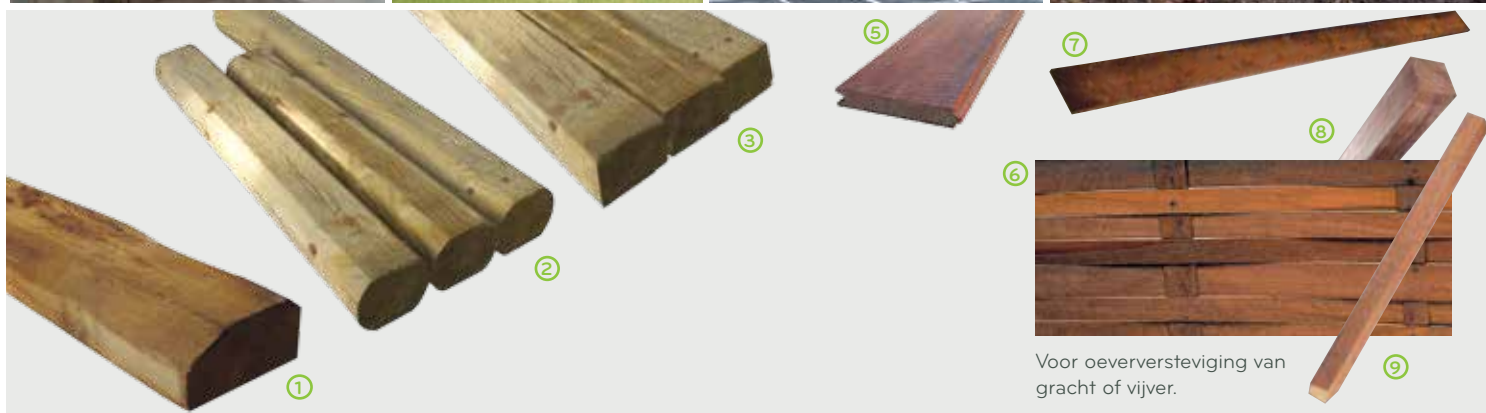

	REF.	PRIJS
180 cm	108940	€ 10
210 cm	108941	€ 11

KASTANJE OP ROL OMHEINING

De latten zijn met drie paar gegalvaniseerde ijzerdraden verbonden. De rol is eenvoudig te plaatsen door ze ongeveer om de twee meter aan een kastanjepaal te bevestigen.

- Duurzaam
- Natuurlijke kleur
- Kastanje

B X H X TSSAFST.	REF.	PRIJS
500 x 120 cm x ca. 5 cm	108935	€ 88
1000 x 120 cm x ca. 7,5 cm	108934	€ 140
500 x 150 cm x ca. 5 cm	108936	€ 118

Voor oeverversterking van gracht of vijver.

BIELS IN EIK

- Gezaagd, 2 rechte en 2 schuine hoeken
- Eik + drukgeïmpregneerd

1 X 2 X 3	REF.	PRIJS
10 x 20 x 120 cm	109016	€ 23,3
10 x 20 x 180 cm	109017	€ 33,5
10 x 20 x 260 cm	109018	€ 49,8

BIELS IN DEN