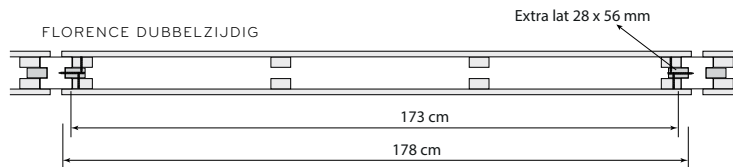

FLORENCE DUBBELZIJDIG