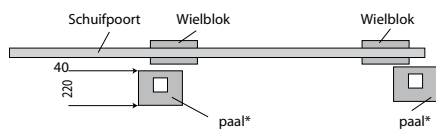

VOORDELEN:

- Onomkeerbare motor zorgt voor perfecte sluiting van de poort
- Optimale veiligheid door weerbestendig slot met persoonlijke sleutel
- Thermisch beschermd tegen oververhitting door gevoelige veiligheidsthermometer
- Obstakels worden gedetecteerd door een optische encoder en doen de poort stoppen