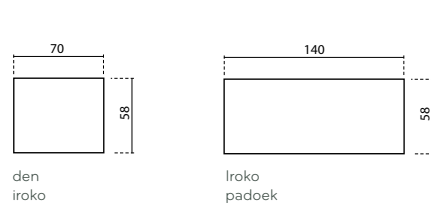

PALEN VOOR POORTEN

VIERKANTPAAL

DRUKGEÏMPREGNEERD GREEN		
9 x 9 x 190 cm	REF 109227	€ 15,5
9 x 9 x 240 cm	REF 109228	€ 19,6
9 x 9 x 270 cm	REF 109229	€ 22,1
9 x 9 x 290 cm	REF 109231	€ 23,7
12 x 12 x 200 cm	REF 109215	€ 32,7
12 x 12 x 300 cm	REF 109216	€ 48,9
AZOBÉ		
9 x 9 x 270 cm	REF 109244	€ 69,1
16,5 x 16,5 x 300 cm	REF 109238	€ 319

VIERKANTPAAL MET DIAMANTKOP

DRUKGEÏMPREGNEERD GREEN		
9 x 9 x 140 cm	REF 109225	€ 13,1
9 x 9 x 160 cm	REF 109226	€ 14,8
AZOBÉ		
12 x 12 x 200 cm	REF 109235	€ 108
12 x 12 x 300 cm	REF 109236	€ 160
14 x 14 x 300 cm	REF 109237	€ 217
PADOEK		
14 x 14 x 270 cm*	REF 109245	€ 329
14 x 14 x 300 cm*	REF 109246	€ 357

* Onder voorbehoud van voorraad

Detail enkele poorten

MUURLAT*

DRUKGEÏMPREGNEERD GREEN		
5,8 x 7 x 190 cm	REF 109011	€ 10,4
IROKO		
5,8 x 7 x 190 cm	REF 109012	€ 33,1
5,8 x 14 x 190 cm	REF 109013	€ 68,8
PADOEK		
5,8 x 14 x 190 cm	REF 109014	€ 51,7

SLAGLAT

DRUKGEÏMPREGNEERD GREEN		
4,5 x 7 x 190 cm	REF 109161	€ 10,4
IROKO		
5,8 x 7 x 190 cm	REF 109162	€ 42,8
4,5 x 7 x 190 cm	REF 109163	€ 33,1
PADOEK		
5,8 x 7 x 190 cm	REF 109164	€ 51,7

Detail muurlat + slaglat