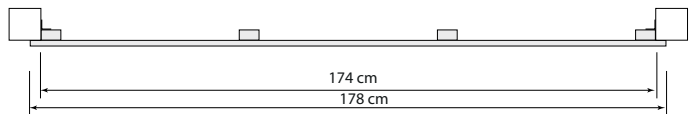

VENICE DUBBELZIJDIG

VENICE ENKELZIJDIG