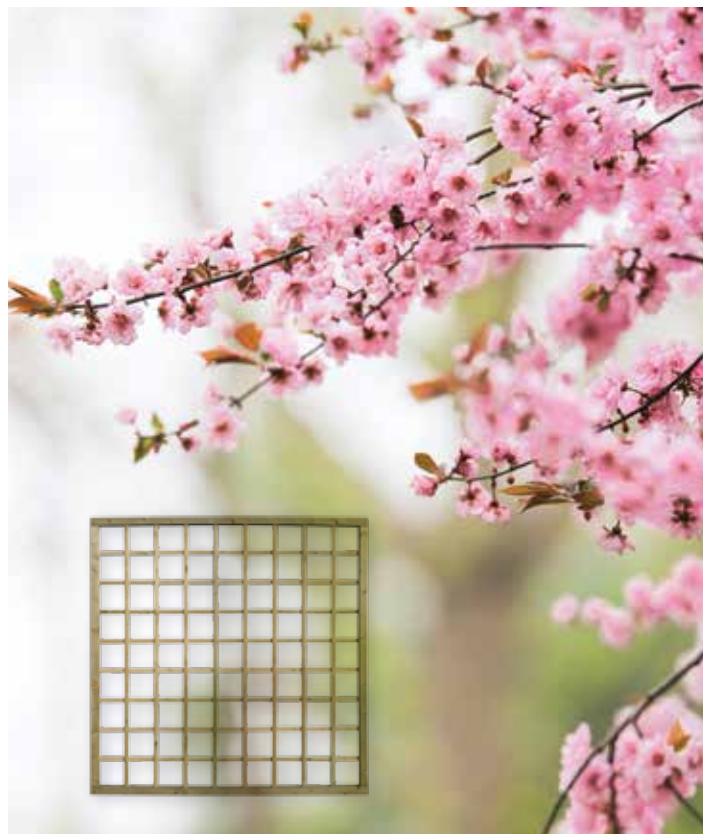

TA RECHT KLIMPLANTSCHERM

- Geschaafd kader met pen- en gatverbinding
- Kader scherm: 35 x 55 mm
- Geschaafde latten: 10 x 30 mm
- Openingen: ± 150 x 150 mm
- Drukgeïmpregneerd vuren
- Opgemaakt

TIP

- Bevestiging met vierkantpalen (p.30-33) en hechtingen (p.95)

B X H	REF.	PRIJS
40 x 180 cm	108948	€ 23,6
60 x 180 cm	108949	€ 25,6
80 x 180 cm	108950	€ 29,9
180 x 180 cm	108947	€ 47,1