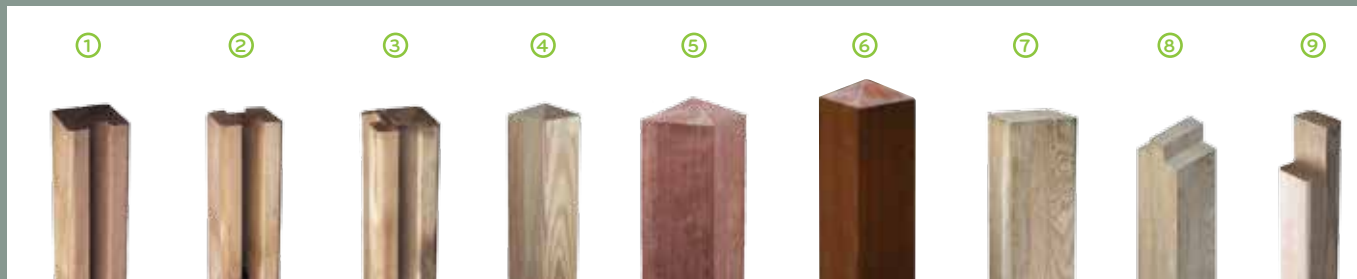

HOUTEN PALEN

SYSTEEM 30 MM

- Drukgeïmpregneerd grenen

GLEUF 30 MM (Massief, Linea, Plano, Strada, Kwadro, Curtis, Aero)

	REF.	PRIJS
① Beginpaal		
9 x 9 x 270 cm	108881	€ 23,6
12 x 12 x 300 cm	108880	€ 49
② Tussenpaal		
9 x 9 x 270 cm	108884	€ 23,6
12 x 12 x 300 cm	108883	€ 49
③ Hoekpaal		
9 x 9 x 270 cm	108882	€ 23,6

SYSTEEM 36 MM

- Drukgeïmpregneerd grenen

GLEUF 36 MM (Robuust)

	REF.	PRIJS
① Beginpaal		
9 x 9 x 270 cm	108891	€ 23,6
② Tussenpaal		
9 x 9 x 270 cm	108892	€ 23,6

SYSTEEM 22 MM

- Itauba

GLEUF 22 MM (Itauba)

	REF.	PRIJS
Beginpaal		
9 x 9 x 270 cm	108899	€ 116
Tussenpaal		
9 x 9 x 270 cm	108900	€ 116

④ DIAMANTKOP PAAL

- Drukgeïmpregneerd grenen

	REF.	PRIJS
7 x 7 x 160 cm	109219	€ 9,4
9 x 9 x 140 cm	109225	€ 13,1
9 x 9 x 160 cm	109226	€ 14,8

⑤ AZOBÉ PAAL

	REF.	PRIJS
9 x 9 x 270 cm	109244	€ 69,1
16,5 x 16,5 x 300 cm	109238	€ 319
met diamantkop		
12 x 12 x 200 cm	109235	€ 108
12 x 12 x 300 cm	109236	€ 160
14 x 14 x 300 cm	109237	€ 217

⑥ PADOEK PAAL

	REF.	PRIJS
met diamantkop		
14 x 14 x 270 cm*	109245	€ 329
14 x 14 x 300 cm*	109246	€ 357

* Onder voorbehoud van voorraad