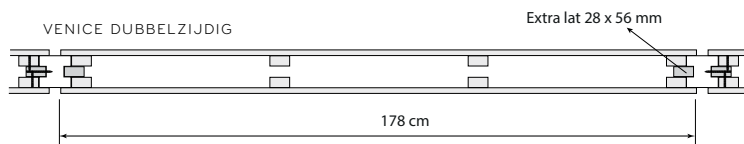

MASSIEF 178 cm

MASSIEF 200 cm

ITAUBA

LAMELLO

DELTA

LINEA

KWADRO

TA