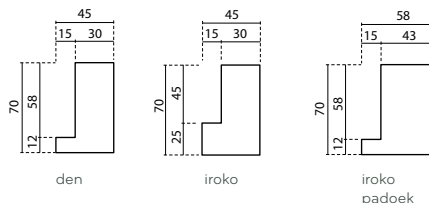

PALEN VOOR POORTEN

VIERKANTPAAL

DRUKGEÏMPREGNEERD GREEN		
9 x 9 x 190 cm	REF 109227	€ 15,5
9 x 9 x 240 cm	REF 109228	€ 19,6
9 x 9 x 270 cm	REF 109229	€ 22,1
9 x 9 x 290 cm	REF 109231	€ 23,7
12 x 12 x 200 cm	REF 109215	€ 32,7
12 x 12 x 300 cm	REF 109216	€ 48,9
AZOBÉ		
9 x 9 x 270 cm	REF 109244	€ 69,1
16,5 x 16,5 x 300 cm	REF 109238	€ 319

VIERKANTPAAL MET DIAMANTKOP

DRUKGEÏMPREGNEERD GREEN		
9 x 9 x 140 cm	REF 109225	€ 13,1
9 x 9 x 160 cm	REF 109226	€ 14,8
AZOBÉ		
12 x 12 x 200 cm	REF 109235	€ 108
12 x 12 x 300 cm	REF 109236	€ 160
14 x 14 x 300 cm	REF 109237	€ 217
PADOEK		
14 x 14 x 270 cm*	REF 109245	€ 329
14 x 14 x 300 cm*	REF 109246	€ 357

* Onder voorbehoud van voorraad

Detail enkele poorten

MUURLAT*

DRUKGEÏMPREGNEERD GREEN		
5,8 x 7 x 190 cm	REF 109011	€ 10,4
IROKO		
5,8 x 7 x 190 cm	REF 109012	€ 33,1
5,8 x 14 x 190 cm	REF 109013	€ 68,8
PADOEK		
5,8 x 14 x 190 cm	REF 109014	€ 51,7

SLAGLAT

DRUKGEÏMPREGNEERD GREEN		
4,5 x 7 x 190 cm	REF 109161	€ 10,4
IROKO		
5,8 x 7 x 190 cm	REF 109162	€ 42,8
4,5 x 7 x 190 cm	REF 109163	€ 33,1
PADOEK		
5,8 x 7 x 190 cm	REF 109164	€ 51,7

Detail muurlat + slaglat