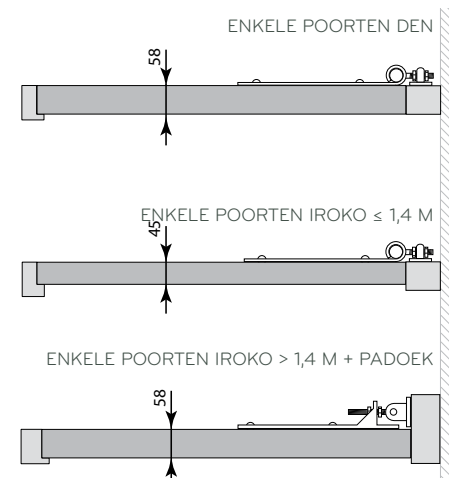

Detail muurlat + slaglat