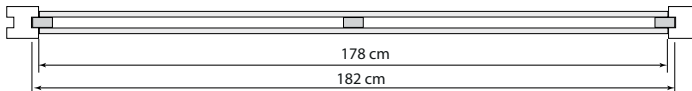

MASSIEF 178 cm

MASSIEF 200 cm

ITAUBA

LAMELLO

DELTA

LINEA

KWADRO

TA