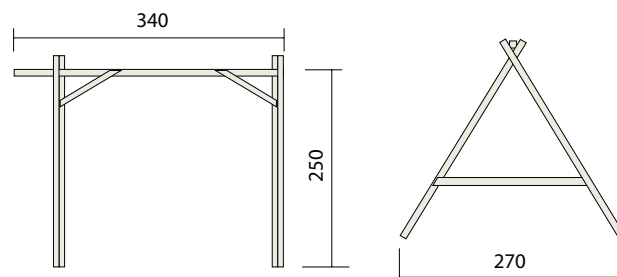

STANDAARDSCHOMMEL

- Vierkantpalen
- Inclusief schommelhaken
- Toebehoren zijn opties (p. 93)
- In kit
- Drukgeïmpregneerd grenen

L X B X H	REF.	PRIJS
340 x 270 x 250 cm	109138	€ 193