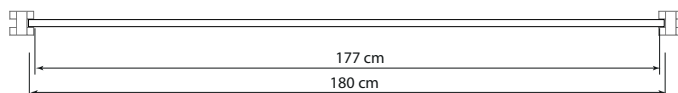

BOVENAANZICHTEN TUINSCHERMEN

Hebt u een design kunnen kiezen die best past in uw tuin? Nog even de technische kant bekijken en dan kan u van start. Met deze bovenaanzichten ziet u hoe de schermen precies geplaatst moeten worden ten opzichte van de palen. Heeft uw gekozen scherm zichtbare palen tussen de panelen of toch onzichtbaar achter de schermen? Bekijk het hier.

ALDUO