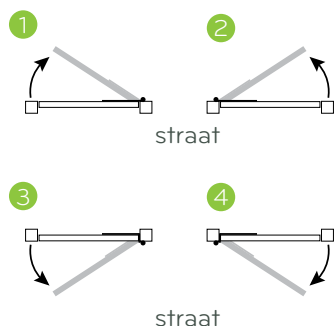

DRAAIRICHTING

Draairichting 1 is standaard. Voor de andere draairichtingen wordt er een meerprijs aangerekend van € 37,5.

PRODUCT BEHANDELING VAN BUITENHOUT

Voeden, kleuren en beschermen van alle buitenhout tegen weersinvloeden, houtrot en insecten. Ideaal voor omheiningen, tuinhuisjes, biels, bloembakken,...

Zoutgroen

Vernieuw de kleur van drukgeïmpregneerd tuinhout

	REF.	PRIJS
5 L	108843	€ 60,9

IJZERWAREN

SCHROEVEN

(per doos van 200)

Met kruisindruk

INOX	REF.	PRIJS
4 x 30 mm	109146	€ 9,4
4 x 40 mm	109147	€ 10,9
5 x 50 mm	109148	€ 18,8
5 x 60 mm	109149	€ 24,8
5 x 70 mm	109150	€ 30,5
5 x 80 mm	109151	€ 36,5

HARDHOUTSCHROEVEN

(per doos van 200)

Vorboren overbodig

INOX	REF.	PRIJS
4 x 40 mm	109152	€ 27,5
4,5 x 50 mm	109153	€ 39,3

SCHROEVEN VOOR ALUMINIUM PALEN

(per doos van 200) zelfborend

INOX	REF.	PRIJS
3,9 x 28 mm	109154	€ 38,5

CLIPS VOOR IPÉ TERRASPLANKEN

IPE clips

	REF.	PRIJS
100 stuks incl. schroeven	108780	€ 113

IPE eindclips

	REF.	PRIJS
50 stuks incl. schroeven	108781	€ 75,2

HOEKIJZER (per stuk)

verzinkt	REF.	PRIJS
80 x 80 x 20 x 5 mm	108908	€ 1,8

inox	REF.	PRIJS
40 x 40 x 15 x 2 mm	108907	€ 0,6

HOUTBOUTEN

(per stuk)

Met rondel en moer

VERZINKT	REF.	PRIJS
8 x 70 mm	108916	€ 0,3
8 x 110 mm	108914	€ 0,3
8 x 140 mm	108915	€ 0,5
10 x 180 mm	108911	€ 1
10 x 200 mm	108912	€ 1,1
10 x 240 mm	108913	€ 1,4

HOUTDRAADBOUTEN

(per stuk)

Met rondel

VERZINKT	REF.	PRIJS
6 x 35 mm	108918	€ 0,1
7 x 70 mm	108919	€ 0,2
8 x 80 mm	108921	€ 0,2
8 x 110 mm	108920	€ 0,4
10 x 140 mm	108917	€ 0,7

HECHTINGEN

(per stuk)

L-hechting

	REF.	PRIJS
Verzinkt	108904	€ 0,4
Inox	108903	€ 1,3

U-hechting 45 mm

	REF.	PRIJS
Verzinkt	108905	€ 1,1

Houtschroef

(per doos van 200)

	REF.	PRIJS
Verzinkt 4,5 x 25 mm	109155	€ 8,3