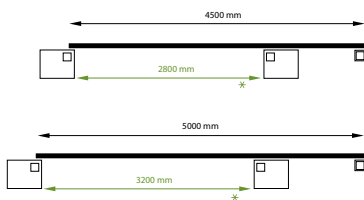

- Te bevestigen met hechtingen

FARO - HOUTEN SCHUIFPOORT

FARO POORTEN	Enkele draaiport	Schuifpoort
Breedte	100 cm	550 cm
Hoogte	190 cm	190 cm
Kader (pen- en gatverbinding)	58 x 140 mm	58 x 140 mm
Houtsoort:	REF 108828	REF 108829
- Iroko	€ 838	€ 5.426
- Padoek	€ 1.306	€ 8.245

SPECIFICATIES

Afdekprofiel 40 x 70 mm
(totale hoogte is dan 193,5 cm)

OPGELET

* De afstand tussen de 2 linkse palen is de afstand van de vrije doorgang

Elke zuil wordt met kwalitatieve blauwsteen afgewerkt.