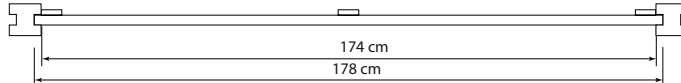

BOVENAANZICHTEN TUINSCHERMEN

Hebt u een design kunnen kiezen die best past in uw tuin? Nog even de technische kant bekijken en dan kan u van start. Met deze bovenaanzichten ziet u hoe de schermen precies geplaatst moeten worden ten opzichte van de palen. Heeft uw gekozen scherm zichtbare palen tussen de panelen of toch onzichtbaar achter de schermen? Bekijk het hier.

AERO