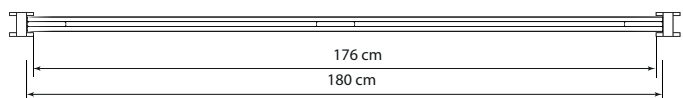

VITAL HORIZONTAAL