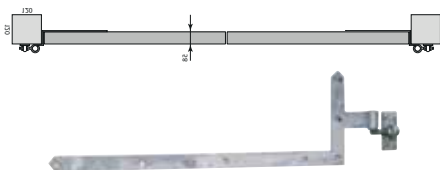

POORTBESLAG

LICHT BESLAG

VOOR POORTKADER 58MM DEN
EN POORTKADER 45MM IROKO*:

Enkele poort

- Cilinderslot, sleutel, inox kruk
- 1 grondgrendel
- Hoekhengen 60 cm met regelbare plaatduimen
- 1 slaglat (20 x 20mm)

Dubbele poort

- Cilinderslot, sleutel, inox kruk
- 2 grondgrendels
- Standaard hoekhengen 60 cm met regelbare plaatduimen

Licht beslag voor:
Enkele en dubbele poorten den
Enkele poorten iroko $\leq 1m40$

Draairichting 1 of 2 - rechte heng

Draairichting 3 of 4 - heng met bocht