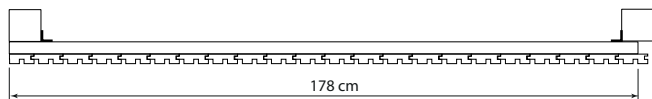

BOVENAANZICHTEN TUINSCHERMEN

Hebt u een design kunnen kiezen die best past in uw tuin? Nog even de technische kant bekijken en dan kan u van start. Met deze bovenaanzichten ziet u hoe de schermen precies geplaatst moeten worden ten opzichte van de palen. Heeft uw gekozen scherm zichtbare palen tussen de panelen of toch onzichtbaar achter de schermen? Bekijk het hier.

TOBA