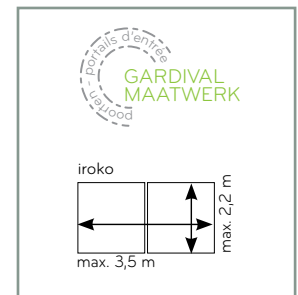

Ook beschikbaar met pivoterend beslag.

SPECIFICATIES

- Tussenregels van 45 x 140 mm iroko \leq 1,4 m / 58 x 140 mm padoek

BURTON - HOUTEN ZIJPANELEN

BURTON	Zijpaneel	Zijpaneel
Breedte	100 cm	180 cm
Hoogte	180 cm	180 cm
Regels	45 x 65 mm (iroko) 58 x 65 mm (padoek)	45 x 65 mm (iroko) 58 x 65 mm (padoek)
Houtsoort:	REF 108774	REF 108774
- Iroko	€ 490	€ 763
- Padoek	€ 659	€ 1.048

SPECIFICATIES

- Tussenregels van 45 x 70 mm iroko / 58 x 70 mm padoek

PRADO - HOUTEN POORTEN

PRADO	Enkele poort	Dubbele poort
Breedte	100 cm	300 cm
Hoogte	180 cm	180 cm
Kader	58 x 140 mm	58 x 140 mm
Houtsoort:	REF 109100	REF 109100
- Iroko	€ 1.105	€ 2.676

SPECIFICATIES

- Verticale latten 28 x 45 mm
- Tussenregels van 45 x 140 mm pen- en gatverbinding
- Geen automatisatie mogelijk

MADRID - HOUTEN POORTEN

MADRID	Enkele poort	Dubbele poort
Breedte	100 cm	300 cm
Hoogte	180 cm	180 cm
Kader (pen- en gatverbinding)	58 x 140 mm 45 x 140 mm - iroko ≤ 1,4 m	58 x 140 mm
Houtsoort:	REF 108991	REF 108991
- Iroko	€ 1.052	€ 2.644
- Padoek	€ 1.452	€ 3.510