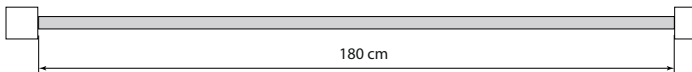

MASSIEF 178 cm

MASSIEF 200 cm

ITAUBA

LAMELLO

DELTA

LINEA

KWADRO

TA