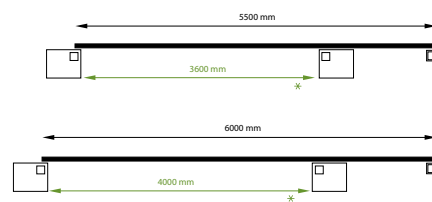

OPGELET

* De afstand tussen de 2 linkse palen is de afstand van de vrije doorgang