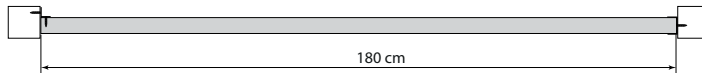

MASSIEF 178 cm

MASSIEF 200 cm

ITAUBA

LAMELLO

DELTA

LINEA

KWADRO

TA