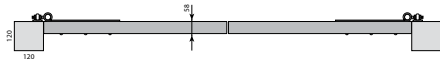

POORTBESLAG

LICHT BESLAG

VOOR POORTKADER 58MM DEN
EN POORTKADER 45MM IROKO*:

Enkele poort

- Cilinderslot, sleutel, inox kruk
- 1 grondgrendel
- Hoekhengen 60 cm met regelbare plaatduimen
- 1 slaglat (20 x 20mm)

Dubbele poort

- Cilinderslot, sleutel, inox kruk
- 2 grondgrendels
- Standaard hoekhengen 60 cm met regelbare plaatduimen

Licht beslag voor:
Enkele en dubbele poorten den
Enkele poorten iroko $\leq 1m40$

Draairichting 1 of 2 - rechte heng