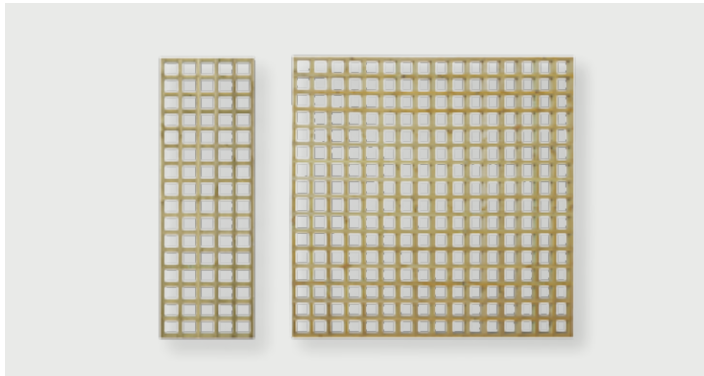

Zware uitvoering

Lichte uitvoering

ERICA SCHUTTING

Gesloten schutting in natuurlijke vezels die bestand zijn tegen ons klimaat. Beschikbaar in zware uitvoering en lichte uitvoering. De zware uitvoering is 3-4 cm dik. De lichte schutting is 2 cm

B X H X D	REF.	PRIJS
Zware uitvoering		
300 x 150 cm	108818	€ 85,5
300 x 180 cm	108819	€ 103
300 x 200 cm	108820	€ 114
Lichte uitvoering		
500 x 200 cm	108817	€ 90,9

KWADRO KLIMPLANTSCHERM

- Geschaafde latten 28 x 28 mm
- Openingen: ± 85 x 85 mm
- Drukgeïmpregneerd grenen
- Inox nagels (+ gelijmd)
- Opgemaakt