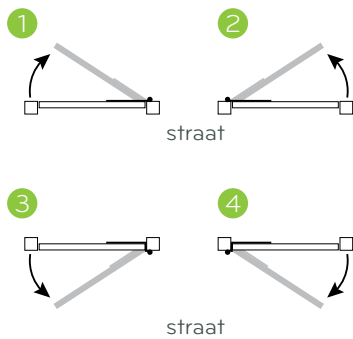

*enkele iroko poort $\leq 1,4$ m

DRAAIRICHTINGEN

ENKELE POORTEN

Draairichting nr. 1 is de standaard voor alle enkele poorten. Indien u een andere draairichting wenst, gelieve dit expliciet te vermelden bij het bestellen d.m.v. het betreffende nummer.