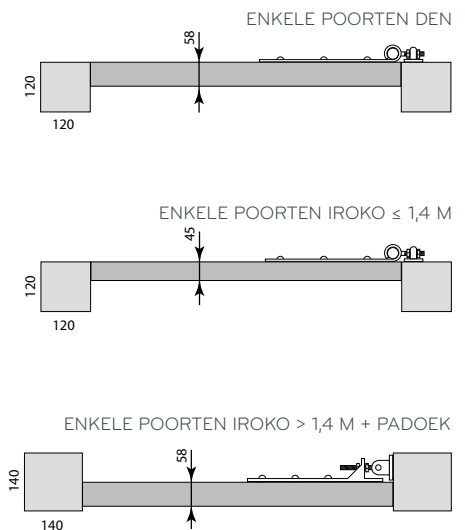

Detail enkele poorten