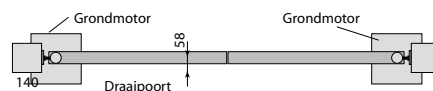

VOORDELEN:

- Gebruik van kwaliteitsmaterialen als aluminium en titanium zorgt voor waterdichtheid van de motor
- Thermisch beschermd tegen oververhitting door gevoelige veiligheidsthermometer
- De motor is zo gedimensioneerd om grote krachten bovenaan de motor op te vangen