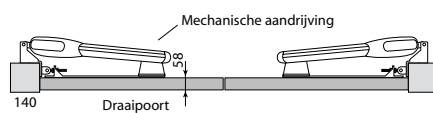

VOORDELEN:

- Onomkeerbare motor zorgt voor perfecte sluiting van de poort
- De eindschakelaars zijn gemakkelijk te bereiken in de aluminium behuizing, beschermd door een verwijderbaar deksel
- De bronzen schroef en stalen schroefdraad, staan in voor een geruisloze en perfecte krachtoverbrenging.