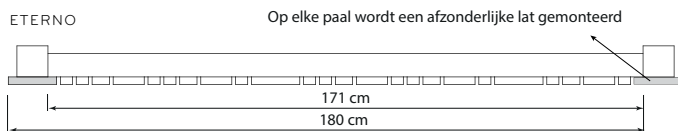

BOVENAANZICHTEN TUINSCHERMEN

Hebt u een design kunnen kiezen die best past in uw tuin? Nog even de technische kant bekijken en dan kan u van start. Met deze bovenaanzichten ziet u hoe de schermen precies geplaatst moeten worden ten opzichte van de palen. Heeft uw gekozen scherm zichtbare palen tussen de panelen of toch onzichtbaar achter de schermen? Bekijk het hier.

ETERNO