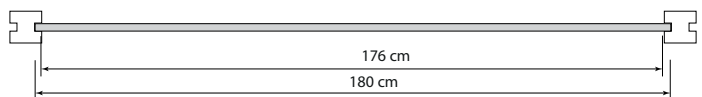

MASSIEF 178 cm

MASSIEF 200 cm

ITAUBA

LAMELLO

DELTA

LINEA

KWADRO

TA