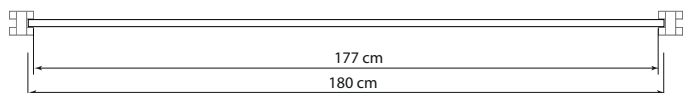

BOVENAANZICHTEN TUINSCHERMEN

Hebt u een design kunnen kiezen die best past in uw tuin? Nog even de technische kant bekijken en dan kan u van start. Met deze bovenaanzichten ziet u hoe de schermen precies geplaatst moeten worden ten opzichte van de palen. Heeft uw gekozen scherm zichtbare palen tussen de panelen of toch onzichtbaar achter de schermen? Bekijk het hier.

ALUNE