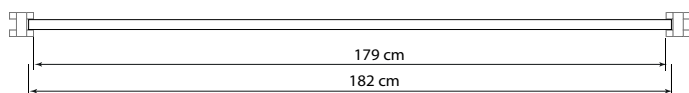

BOVENAANZICHTEN TUINSCHERMEN

Hebt u een design kunnen kiezen die best past in uw tuin? Nog even de technische kant bekijken en dan kan u van start. Met deze bovenaanzichten ziet u hoe de schermen precies geplaatst moeten worden ten opzichte van de palen. Heeft uw gekozen scherm zichtbare palen tussen de panelen of toch onzichtbaar achter de schermen? Bekijk het hier.

CURTIS