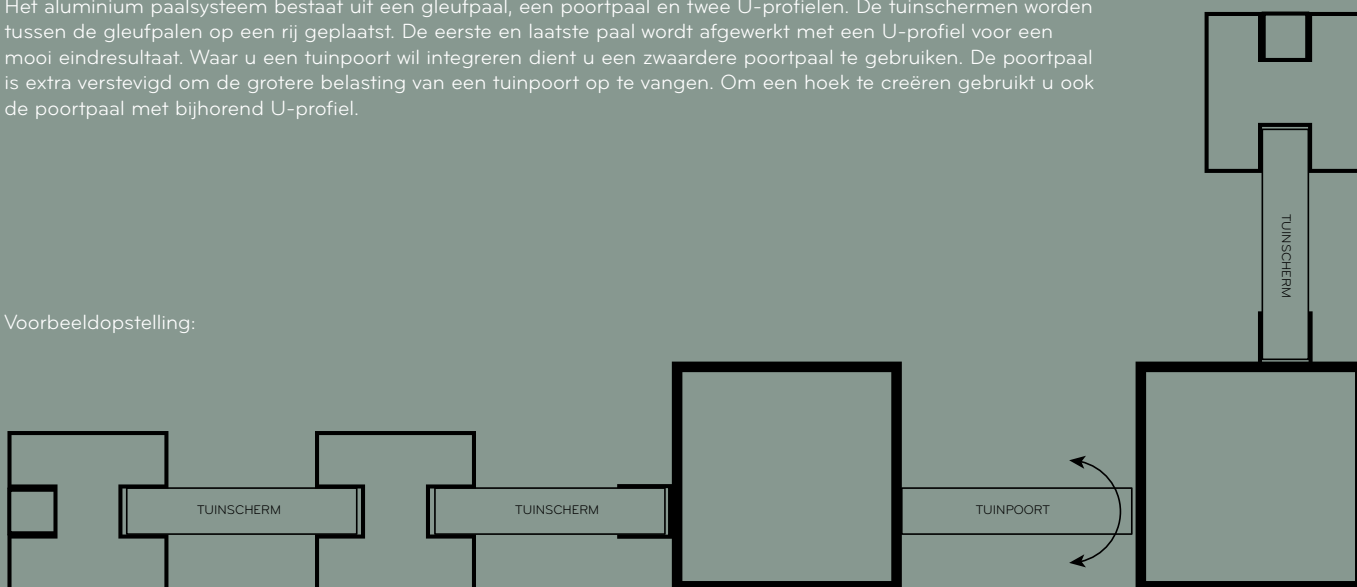

ALUMINIUM PALEN

Met ons aluminium palensysteem kan u een volledige omheining plaatsen waarbij u overal gelijkaardige palen kan gebruiken, zowel in het begin, als in het midden, op de hoek en in combinatie met een tuinpoort. Deze palen worden gelakt volgens de normen van **Seaside Qualicoat** wat voldoende bescherming tegen zoute zeelucht garandeert. Ook worden er bij elke paal twee bijhorende zwarte insteekdoppen voor bovenaan en onderaan de paal meegeleverd.

SYSTEEM*

Het aluminium paalsysteem bestaat uit een gleufpaal, een poortpaal en twee U-profielen. De tuinschermen worden tussen de gleufpalen op een rij geplaatst. De eerste en laatste paal wordt afgewerkt met een U-profiel voor een mooi eindresultaat. Waar u een tuinpoort wil integreren dient u een zwaardere poortpaal te gebruiken. De poortpaal is extra versterkt om de grotere belasting van een tuinpoort op te vangen. Om een hoek te creëren gebruikt u ook de poortpaal met bijhorend U-profiel.

Voorbeeldopstelling:

Er zijn 3 systemen beschikbaar:

SYSTEEM 20 MM

Gebruik systeem 20 wanneer u gekozen hebt voor schermen met een dikte smaller dan 20 mm zoals de aluminium schermen. Dit systeem is beschikbaar in RAL 7005 grijs.