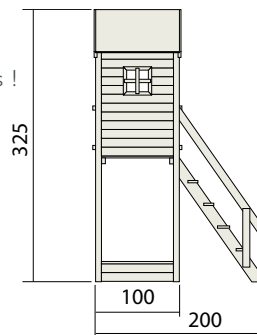

REF.	PRIJS
Elias Fun Pack		
Elias tower + aanbouwschommel + glijbaan + Elias fun set	108815	€ 1.002

TOREN

L X B	REF.	PRIJS
100 x 100 (200) x 325 cm	108816	€ 697