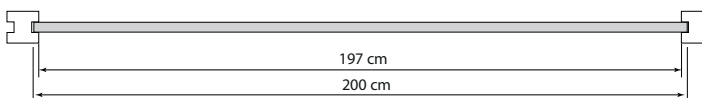

MASSIEF 178 cm

MASSIEF 200 cm

ITAUBA

LAMELLO

DELTA

LINEA

KWADRO

TA