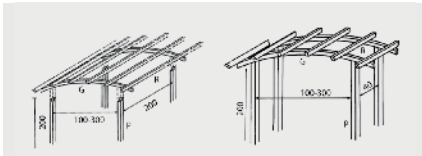

BOOGPERGOLA

- Drukgeïmpregneerd grenen

	REF.	PRIJS
P Paal + inkeping		
7 x 7 x 270 cm	109223	€ 13,9
9 x 9 x 270 cm	109230	€ 23,6
12 x 12 x 300 cm	109217	€ 51,7
G Boog		
4,5 x 7 x 127 cm	108969	€ 27
4,5 x 7 x 187 cm	108970	€ 31
4,5 x 7 x 240 cm	108971	€ 43,8
4,5 x 8,5 x 290 cm	108972	€ 54,5
4,5 x 8,5 x 350 cm	108973	€ 73,6
R Rijder		
7 x 7 x 73 cm	109119	€ 8,5
7 x 7 x 120 cm	109118	€ 13,6
4,5 x 9,5 x 240 cm	109117	€ 15,5

LIJMHOUTBOGEN

- Geschaafd, afgeronde hoeken
- Drukgeïmpregneerd gelamelleerd grenen

H (1) x B (2) x L (3)	REF.	PRIJS
hoogte 4,5 cm		
4,5 x 7 x 127 cm	108969	€ 27
4,5 x 7 x 187 cm	108970	€ 31
4,5 x 7 x 240 cm	108971	€ 43,8
4,5 x 8,5 x 290 cm	108972	€ 54,5
4,5 x 8,5 x 350 cm	108973	€ 73,6
hoogte 8 cm		
8 x 7 x 187 cm	108974	€ 66,3
8 x 7 x 240 cm	108975	€ 84,2
8 x 8,5 x 290 cm	108976	€ 104
8 x 8,5 x 350 cm	108977	€ 131
Halve cirkelboog		
4,5 x 7 x 115 cm	108902	€ 69,5

RONDBOOG

- Extra hoge analoge bouw met vierkantpalen met inkeping 7 x 7 x 240 cm
- Rijders 7 x 7 x 73 cm
- Klimplantschermen TA 180 x 40 cm
- In kit
- Drukgeïmpregneerd grenen

B x H	REF.	PRIJS
200 - 265 x 115 x 55 cm	109132	€ 251

ROZENBOOG

- Vierkantpalen met inkeping 7 x 7 x 270 cm
- Rijders 7 x 7 x 73 cm
- Klimplantschermen TA 180 x 40 cm
- In kit
- Drukgeïmpregneerd grenen

B x H	REF.	PRIJS
200 - 215 x 127 x 55 cm	109133	€ 224