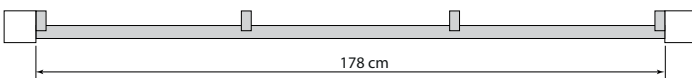

MASSIEF 178 cm

MASSIEF 200 cm

ITAUBA

LAMELLO

DELTA

LINEA

KWADRO

TA