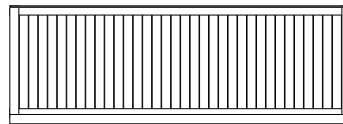

HOUTEN POORTEN

Ontdek hier ons assortiment houten poorten waar u kan kiezen uit verschillende designs, houtsoorten en afmetingen. Wij werken met een pen- en gatverbinding, wat onze poorten zeer sterk en kwalitatief maakt. Voor elke poort wordt het beste hout geselecteerd en gecontroleerd zodat er een uitstekende prijs-kwaliteitsverhouding gegarandeerd wordt. Waarom voor ons kiezen? Onze ervaren vakmensen zijn zeer flexibel in maatwerk.

STANDAARD SPECIFICATIES VOOR HOUTEN DRAAIPOORTEN

- We werken standaard met geschaafde planken van:

gesloten beplanking

- ° den: 16 x 110 mm
- ° iroko: 15 x 85 mm
- ° padoek: 19 x 130 mm

open beplanking

- ° iroko: 15 x 140 mm
- ° padoek: 19 x 140 mm

- We werken standaard met tussenregels van:

- ° den: 15 x 120 mm, 20 x 120 mm
- ° iroko: 15 x 120 mm, 20 x 120 mm
- ° padoek: 19 x 120 mm

- Standaard draairichting: 1. Voor een andere draairichting wordt er een meerprijs aangerekend.

- Te bevestigen met hechtingen

FARO - HOUTEN SCHUIFPOORT

FARO POORTEN	Enkele draaiport	Schuifpoort
Breedte	100 cm	550 cm
Hoogte	190 cm	190 cm
Kader (pen- en gatverbinding)	58 x 140 mm	58 x 140 mm
Houtsoort:	REF 108828	REF 108829
- Iroko	€ 838	€ 5.426
- Padoek	€ 1.306	€ 8.245