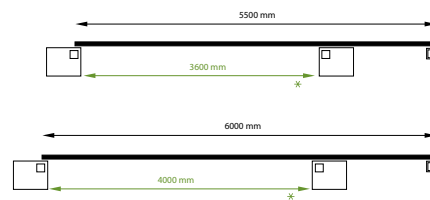

- Te bevestigen met hechtingen

FARO - HOUTEN SCHUIFPOORT

FARO POORTEN	Enkele draaiport	Schuifpoort
Breedte	100 cm	550 cm
Hoogte	190 cm	190 cm
Kader (pen- en gatverbinding)	58 x 140 mm	58 x 140 mm
Houtsoort:	REF 108828	REF 108829
- Iroko	€ 838	€ 5.426
- Padoek	€ 1.306	€ 8.245

SPECIFICATIES

Afdekprofiel 40 x 70 mm
(totale hoogte is dan 193,5 cm)

OPGELET

* De afstand tussen de 2 linkse palen is de afstand van de vrije doorgang

Elke zuil wordt met kwalitatieve blauwsteen afgewerkt.