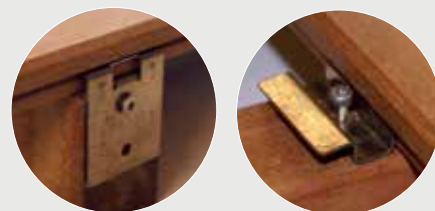

TERRASTEGELS BANGKIRAI

- Fijn gegroefde planken 15 x 60 mm
- Opgemaakt

L X B X H	REF.	PRIJS
50 x 50 x 3,2 cm	109178	€ 12,2

REGELBARE TERRASDRAGERS VOOR HOUTEN TERRASSEN

Deze regelbare terrasdragers zijn in hoogte verstelbaar van 3 cm tot 5 cm en van 5 tot 9 cm. Ideaal voor het ophogen en pas brengen van terrassen. Draagvermogen en weerstand tegen veroudering zijn optimaal gegarandeerd.

	REF.	PRIJS
(a) terrasdrager 3-5 cm	109176	€ 2,9
(b) terrasdrager 5-9 cm	109175	€ 3,4
(c) verlengstuk 3,5 cm*	109177	€ 0,6

* enkel bij hoge terrasdragers

TERRASPLANKEN IPÉ

- Met onzichtbaar bevestigingssysteem

D X B	REF.	PRIJS
Vlak 20 x 145 mm (5)	108923	€ 20/m
IPE clips 100 stuks incl. schroeven	108780	€ 113
IPE eindclips 50 stuks incl. schroeven	108781	€ 75,2

MASSARANDUBA

- Met zichtbaar bevestigingssysteem

D X B	REF.	PRIJS
Vlak 21 x 145 mm (5)	108993	€ 12,4

HOUT VOOR BUITENCONSTRUCTIES

De vermelde lengtes zijn standaard. Bij onbeschikbaarheid wordt de lengte die er dichtst bij aanleunt meegegeven en aangerekend.

- IPÉ: Geschikt voor plaatsing met clips of met hardhoutschroeven in inox p.95
- Massaranduba: Bevestigen met inox hardhoutschroeven op p.95

TIP: Tussenafstand onderliggers max. 40 cm